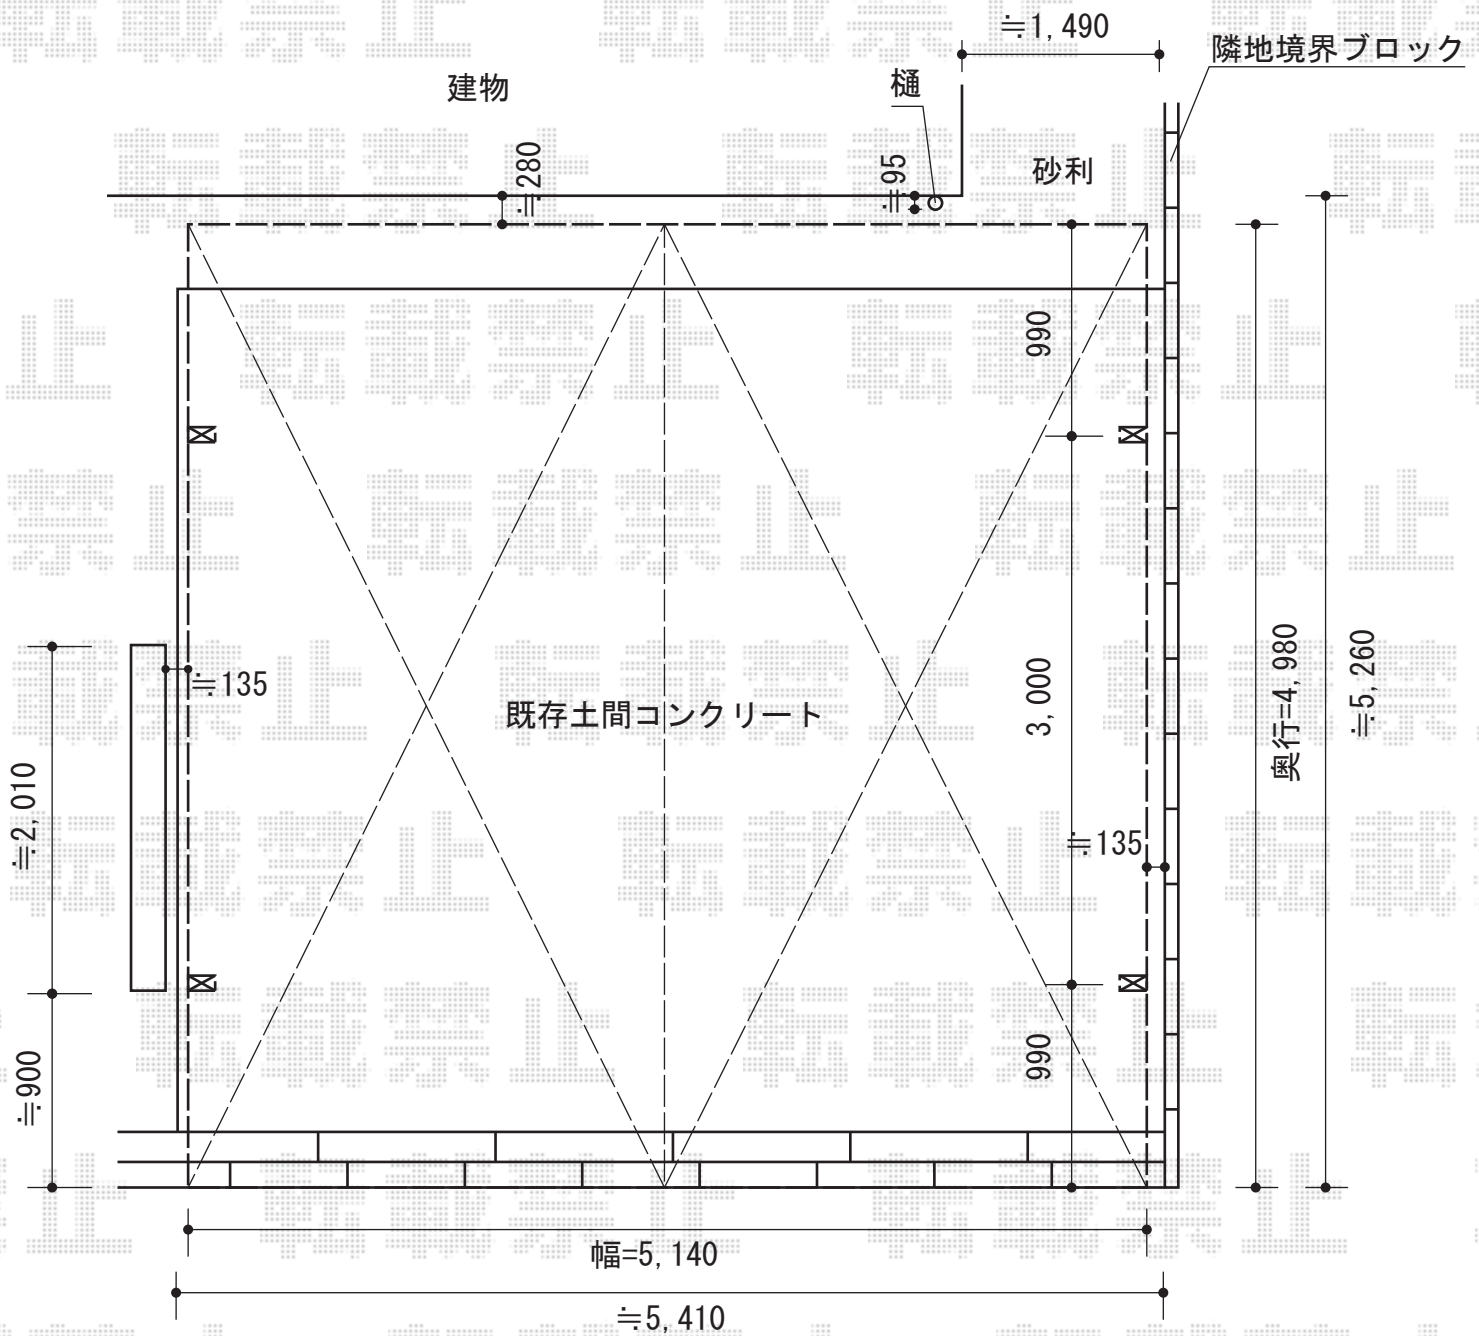

カーブポートシグマIII ワイド 積雪～30cm対応

トステム カーブポートシグマIII ワイド 積雪～30cm対応
 幅=5,140mm
 奥行=4,980mm
 色：シャイングレー
 屋根材：ガリレポリカ（クリアマット/すりガラス調）

現場状況や作図制限により概略図の内容と多少の違いが生じることがございます。
 施工時は、現場優先とさせて頂きたく思いますので、お立会い頂き、
 最終のご指示のほど、何卒、宜しくお願い致します。