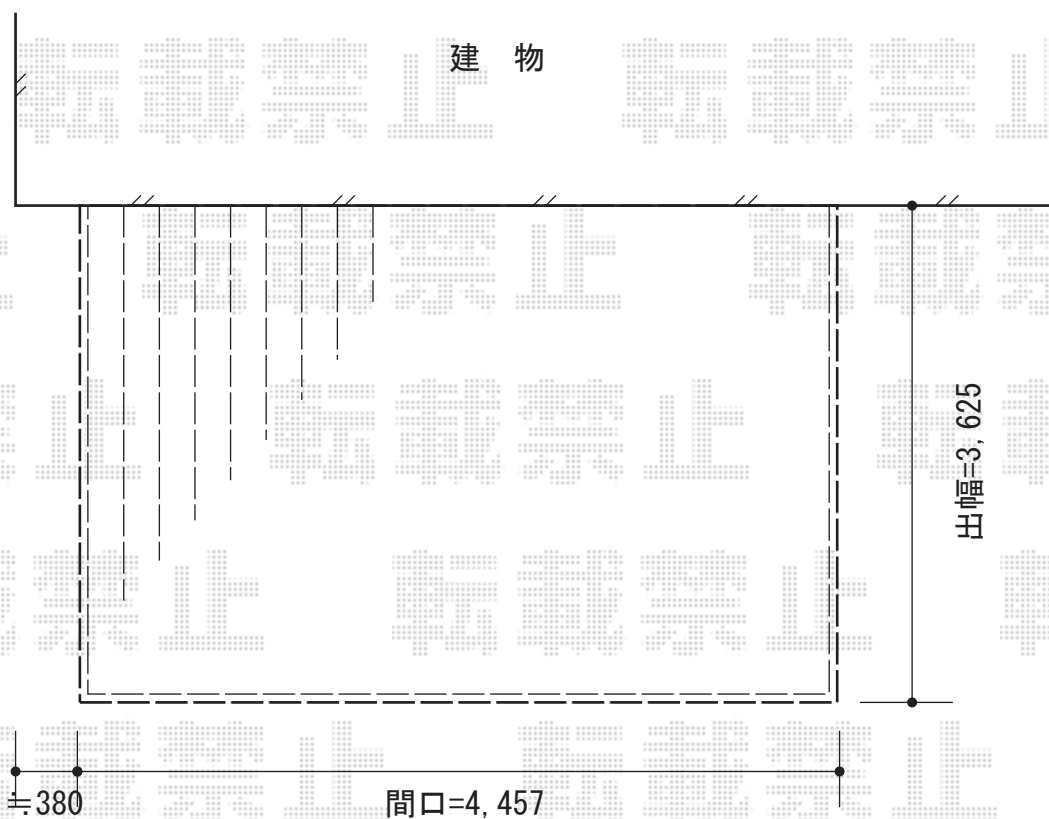

リウッドデッキ200 単体

YKK AP リウッドデッキ200 単体

間口=2.5間 (4,457mm)

出幅=12尺 (3,625mm)

色：レッドブラウン

床板：縦張り

束柱：Hタイプ (600~700mm) (カームブラック)

YKK AP リウッドステップ4型 Lタイプ2段

色：レッドブラウン

数量：2セット

現場状況や作図制限により概略図の内容と多少の違いが生じることがございます。  
施工時は、現場優先とさせていただきますので、お立会い頂き、  
最終のご指示のほど、何卒、宜しくお願い致します。

EX-SHOP  
HTTP://WWW.EX-SHOP.NET

担当：岡本