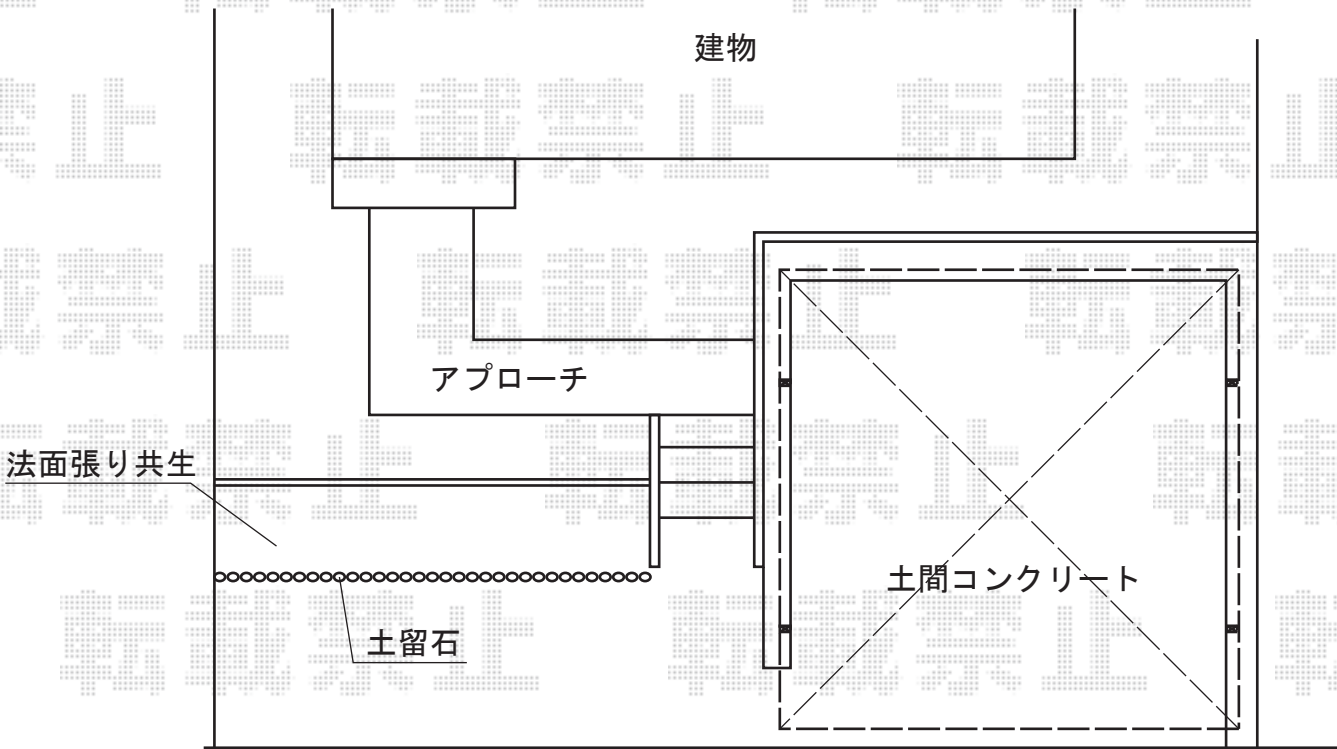

エクススーフ ワイド 積雪～30cm対応

トステム エクススーフ ワイド 積雪～30cm対応

幅=5,532mm

奥行=4,971mm

色：シャイングレー

屋根材：熱線吸収アクアポリカーボネート（ライトブルー）

柱仕様：ロング柱24仕様（有効高 約2,400mm）

現場状況や作図制限により概略図の内容と多少の違いが生じることがございます。
施工時は、現場優先とさせて頂きたく思いますので、お立会い頂き、
最終のご指示のほど、何卒、宜しくお願い致します。