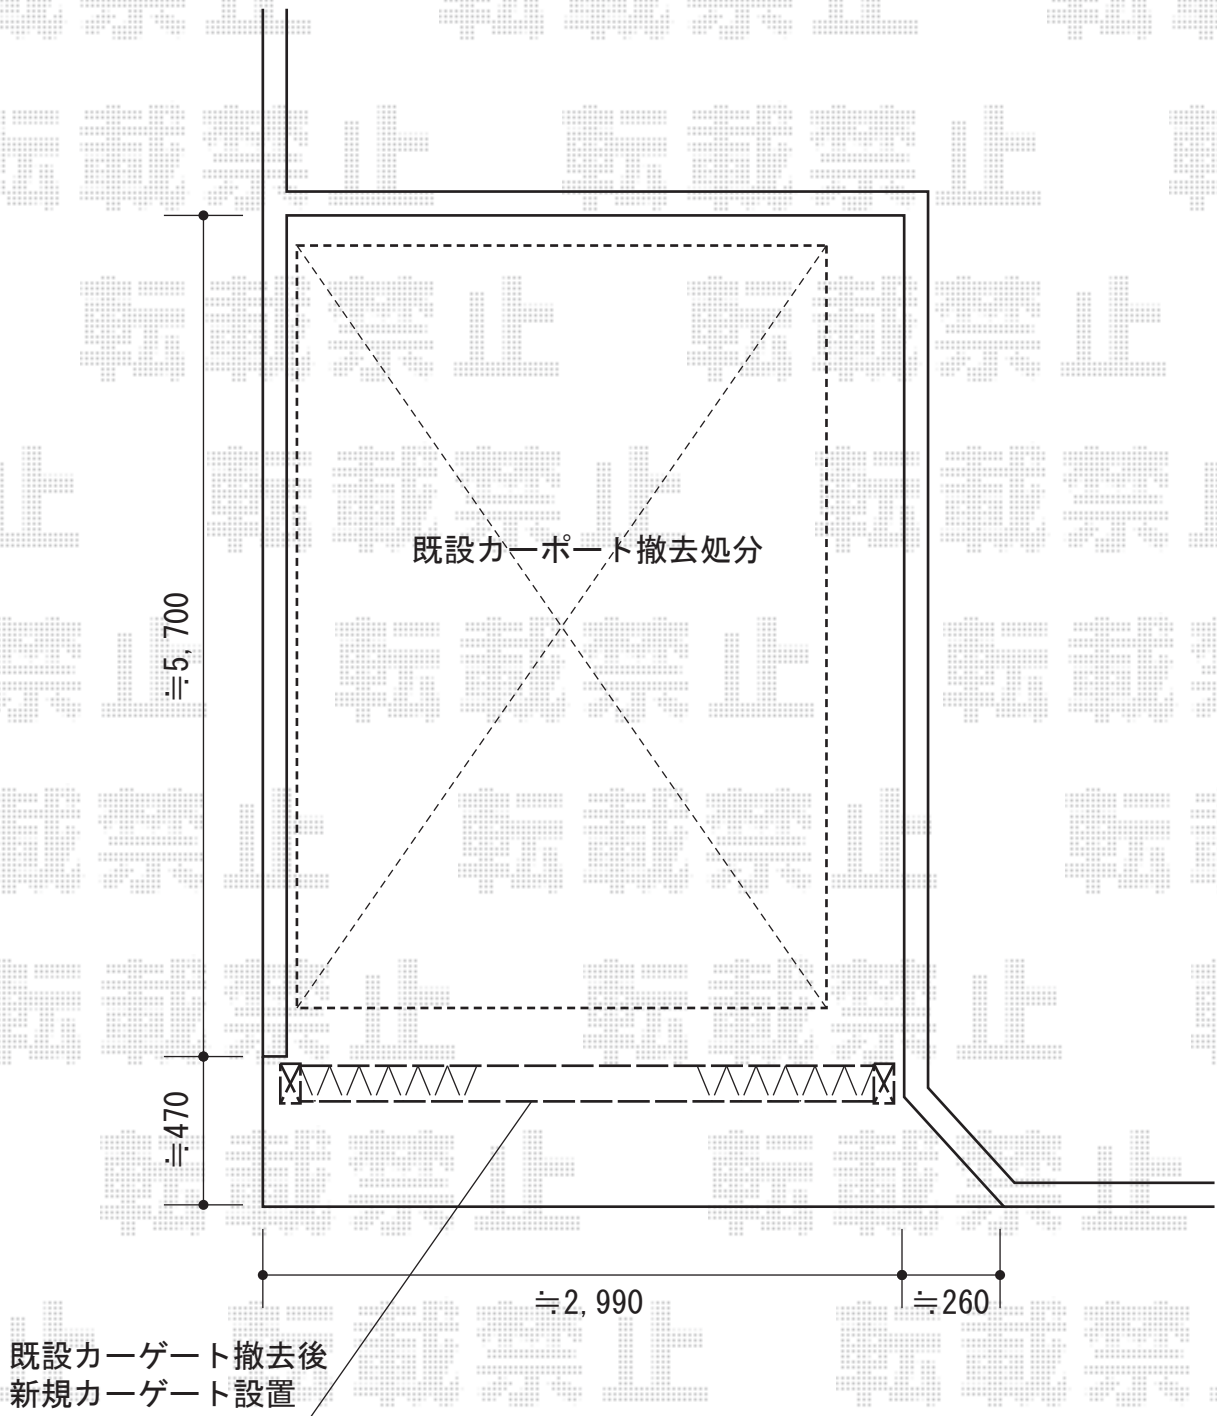

トリップゲート PA型 ノンレール 片開き

Value Select トリップゲート PA型 ノンレール 片開き
開口幅=2,908mm
全幅=3,008mm
たたみ幅=323mm
高さ=1,182mm
色：ブロンズ
キャスター数：2
落棒数：2

現場状況や作図制限により概略図の内容と多少の違いが生じることがございます。
施工時は、現場優先とさせて頂きたく思いますので、お立会い頂き、
最終のご指示のほど、何卒、宜しくお願い致します。