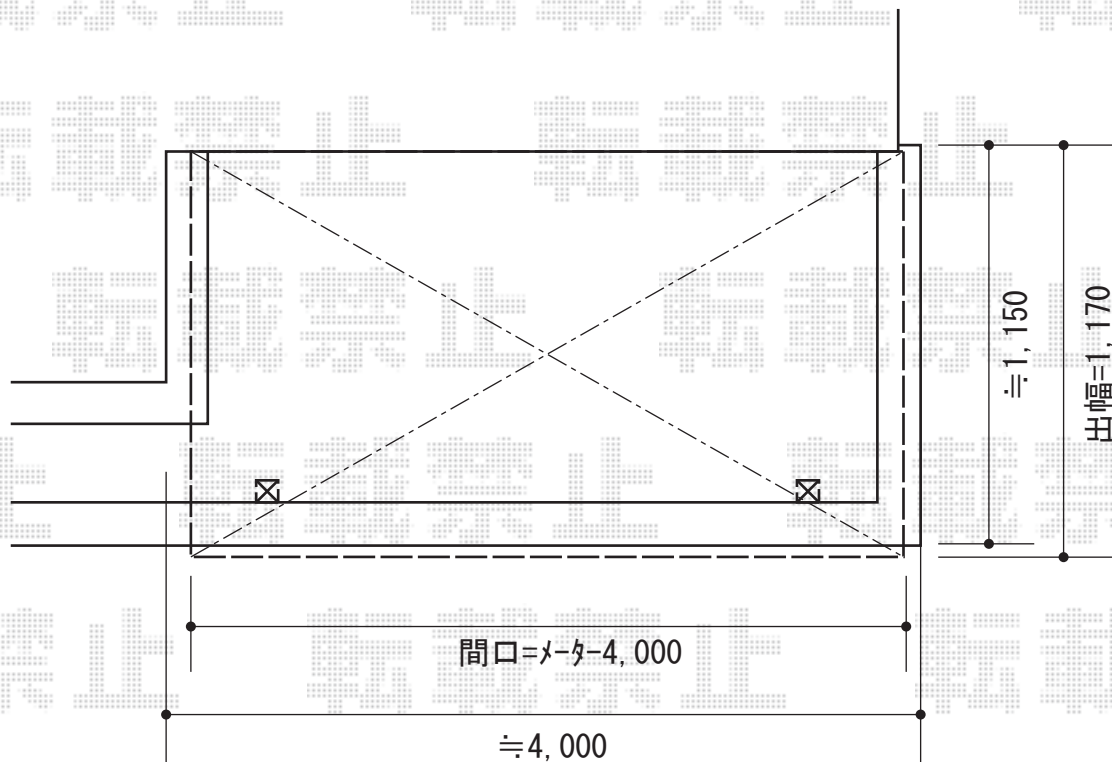

## ベクターテラス R型 屋根タイプ

### YKK AP ベクターテラス R型 屋根タイプ

間口=屋根幅4,030mm

出幅=4尺 (1,170mm)

色：ホワイト

屋根材：熱線遮断ポリカーボネート（アースブルーマット調）

柱仕様：柱奥行移動タイプ（柱2本）

施工方法：下止め

追加部材：中間部品×2（¥12,000.-）YWCTK-GB2