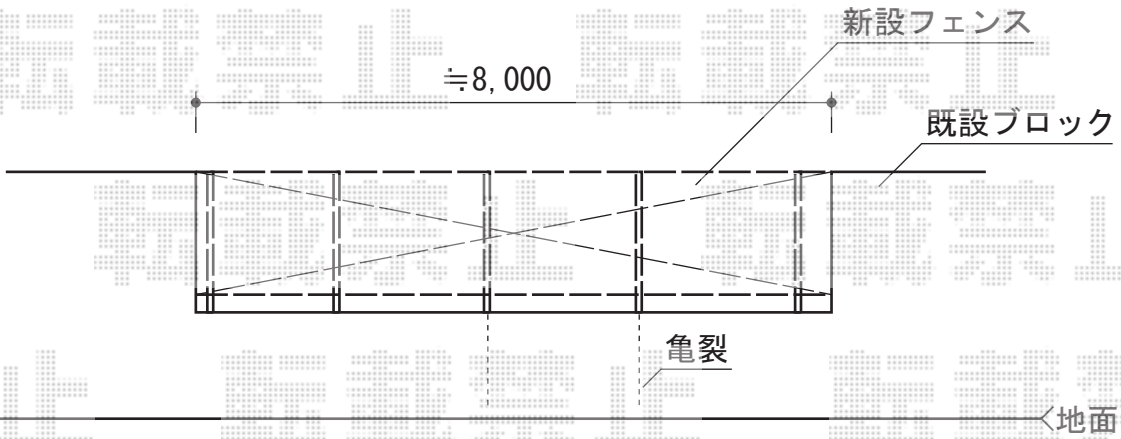

## エクスラインフェンス1型 自由柱タイプ

亀裂部  
V字にカットして  
モルタル補修致します

YKK AP エクスラインフェンス1型 自由柱タイプ  
本体1枚 (W×H) = (1,975×800mm) (¥27,500) × 4枚  
自由柱1型 : T80 (¥3,500) × 5本  
エンドキャップ : (¥600) × 1セット  
色 : ホワイト

現場状況や作図制限により概略図の内容と多少の違いが生じることがございます。  
施工時は、現場優先とさせて頂きたく思いますので、お立会い頂き、  
最終のご指示のほど、何卒、宜しくお願い致します。