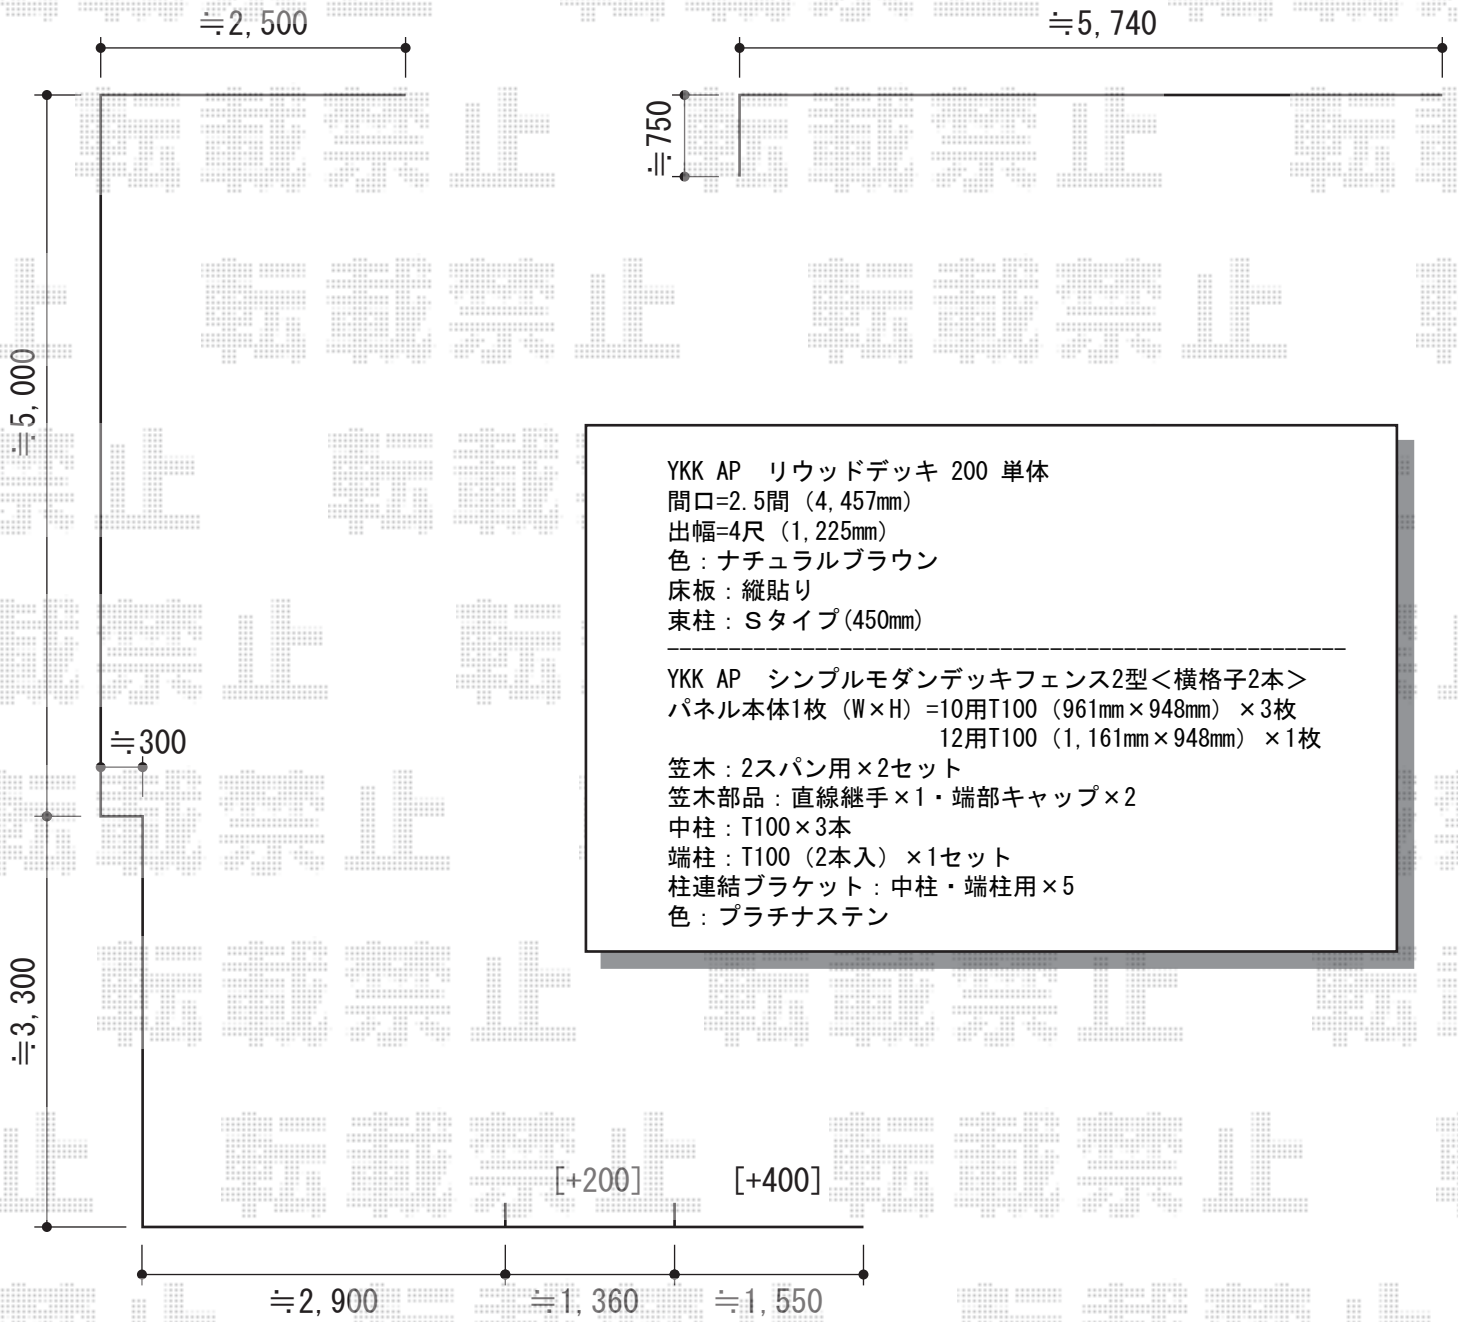

# フェンス・ウッドデッキ

YKK AP リウッドデッキ 200 単体

間口=2.5間 (4,457mm)

出幅=4尺 (1,225mm)

色：ナチュラルブラウン

床板：縦貼り

束柱：Sタイプ(450mm)

YKK AP シンプルモダンデッキフェンス2型<横格子2本>

パネル本体1枚 (W×H) = 10用T100 (961mm×948mm) × 3枚

12用T100 (1,161mm×948mm) × 1枚

笠木：2スパン用×2セット

笠木部品：直線継手×1・端部キャップ×2

中柱：T100×3本

端柱：T100 (2本入) × 1セット

柱連結ブラケット：中柱・端柱用×5

色：プラチナステン