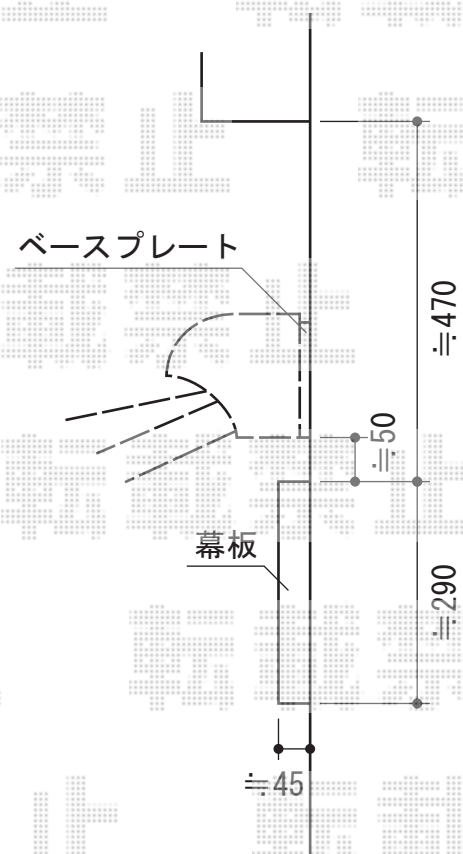

# 彩鳥S型 レギュラータイプ 手動式

トステム  
彩鳥S型 レギュラータイプ プ  
間口=関東間2.0間 (3,640mm)  
出幅=2,000mm  
本体色：オータムブラウン  
キャンバス色：ポリエステル (ベージュ)

現場状況や作図制限により概略図の内容と多少の違いが生じることがございます。  
施工時は、現場優先とさせて頂きたく思いますので、お立会い頂き、  
最終のご指示のほど、何卒、宜しくお願い致します。