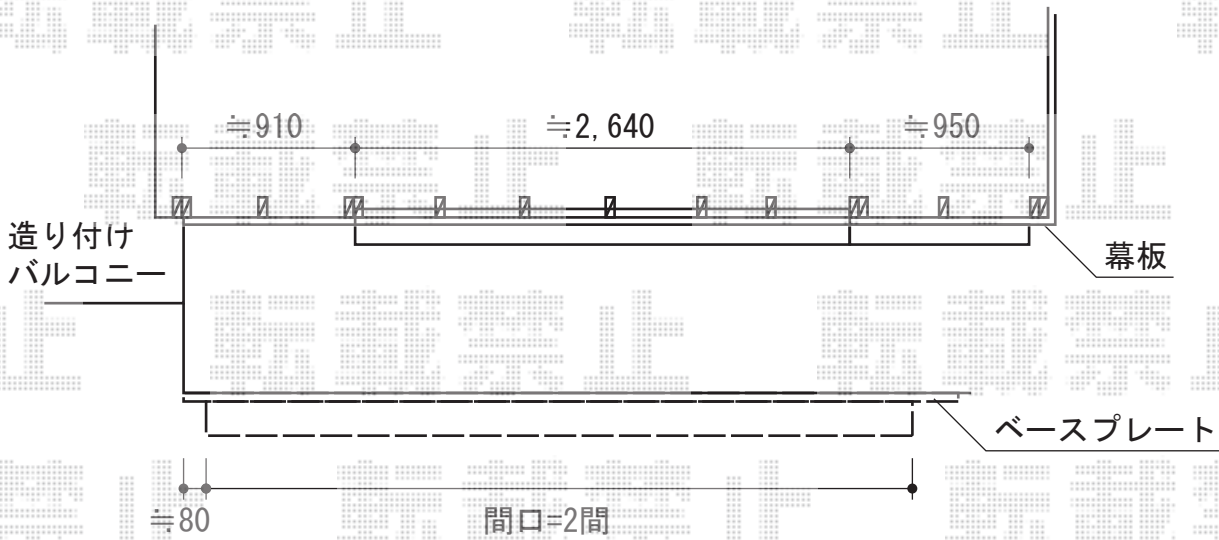

# 彩鳥S型 レギュラータイプ 手動式

トステム  
彩鳥S型 レギュラータイプ プ  
間口=関東間2.0間 (3,640mm)  
出幅=2,000mm  
本体色：オータムブラウン  
キャンバス色：ポリエステル (ベージュ)

現場状況や作図制限により概略図の内容と多少の違いが生じることがございます。  
施工時は、現場優先とさせて頂きたく思いますので、お立会い頂き、  
最終のご指示のほど、何卒、宜しくお願い致します。