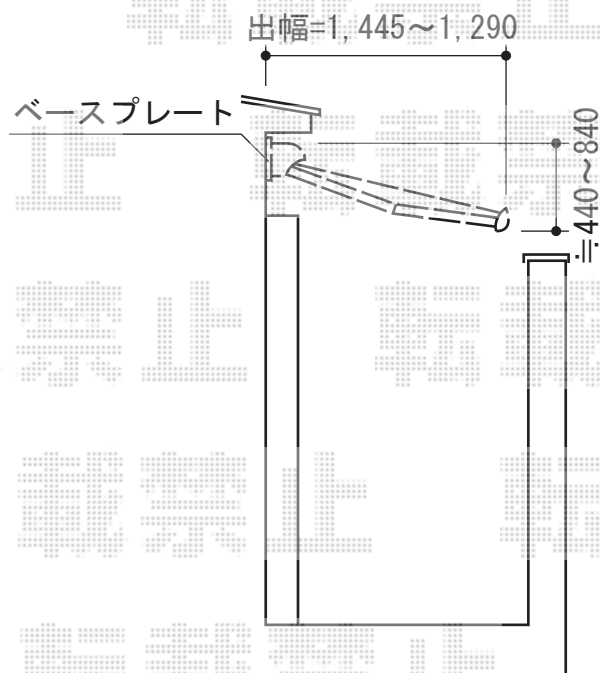

彩鳥S型 ボックスタイプ 手動式

トステム 彩鳥S型 ボックスタイプ 手動式

間口=2,450mm (※特注サイズ)

出幅=1,500mm

本体色：ホワイト

キャンパス色：ポリエステル (アイボリーホワイト)

駆動：外観右駆動

クランクハンドル：1,500mm