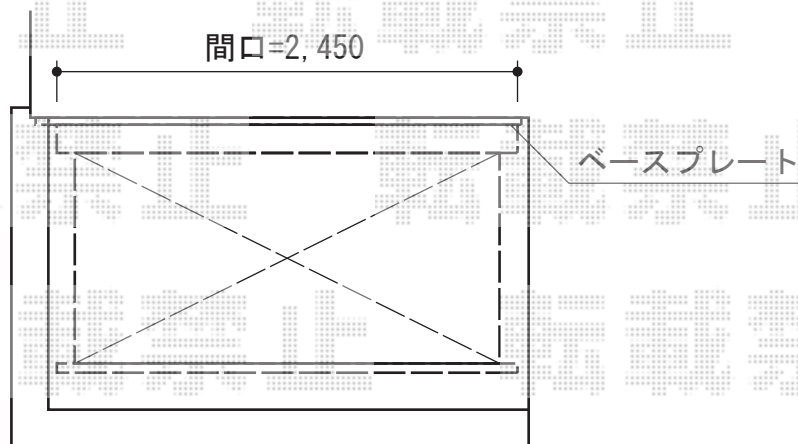

彩鳥S型 ボックスタイプ 手動式

トステム 彩鳥S型 ボックスタイプ 手動式

間口=2,450mm (※特注サイズ)

出幅=1,500mm

本体色：ホワイト

キャンパス色：ポリエステル (アイボリーホワイト)

駆動：外観右駆動

クランクハンドル：1,500mm