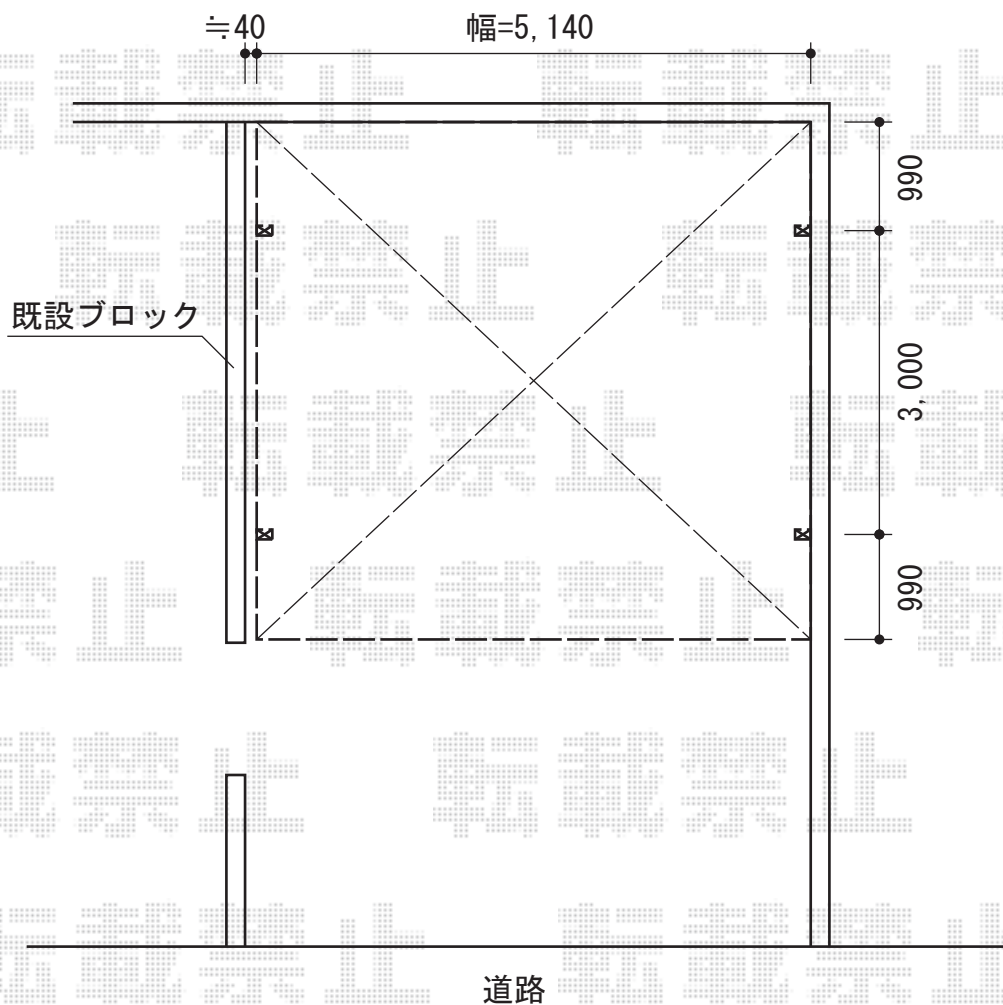

カーブポートシグマIII ワイド 積雪～30cm対応

トステム 屋根材ホルダー 50タイプ用
色:オータムブラウン
数量:2セット

トステム カーブポートシグマIII ワイド 積雪～30cm対応
幅=5,140mm
奥行=4,980mm
色:オータムブラウン
屋根材:ポリカーボネート(ブラウン)
柱仕様:ロング柱23仕様(有効高 約2,300mm)

現場状況や作図制限により概略図の内容と多少の違いが生じることがございます。
施工時は、現場優先とさせて頂きたく思いますので、お立会い頂き、
最終のご指示のほど、何卒、宜しくお願い致します。