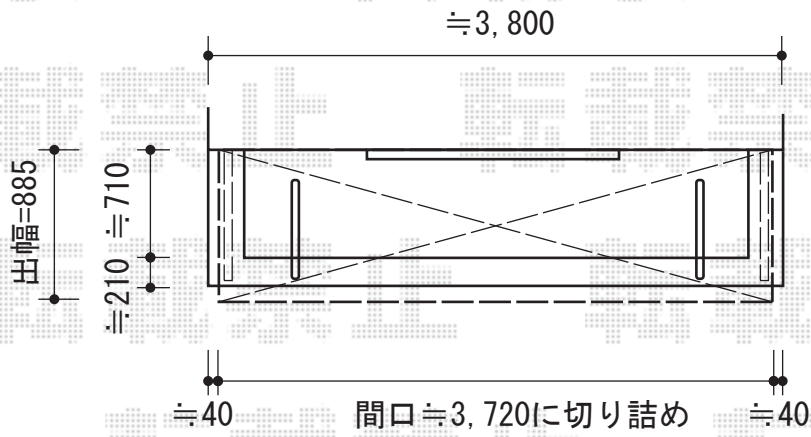

パワーアルファ L型 ルーフタイプ 単体 積雪～30cm対応

トステム パワーアルファ L型 ルーフタイプ 単体 積雪～30cm対応  
間口=関東間2.0間 (方杖芯々3,660mm 屋根幅3,840mm)  
出幅=3尺 (885mm)  
色: シャイングレー  
屋根材: ポリカーボネート (クリアマット/すりガラス調)  
柱仕様: ルーフタイプ (柱無し)  
施工方法: 下止め

現場状況や作図制限により概略図の内容と多少の違いが生じることがございます。  
施工時は、現場優先とさせて頂きたく思いますので、お立会い頂き、  
最終のご指示のほど、何卒、宜しくお願い致します。