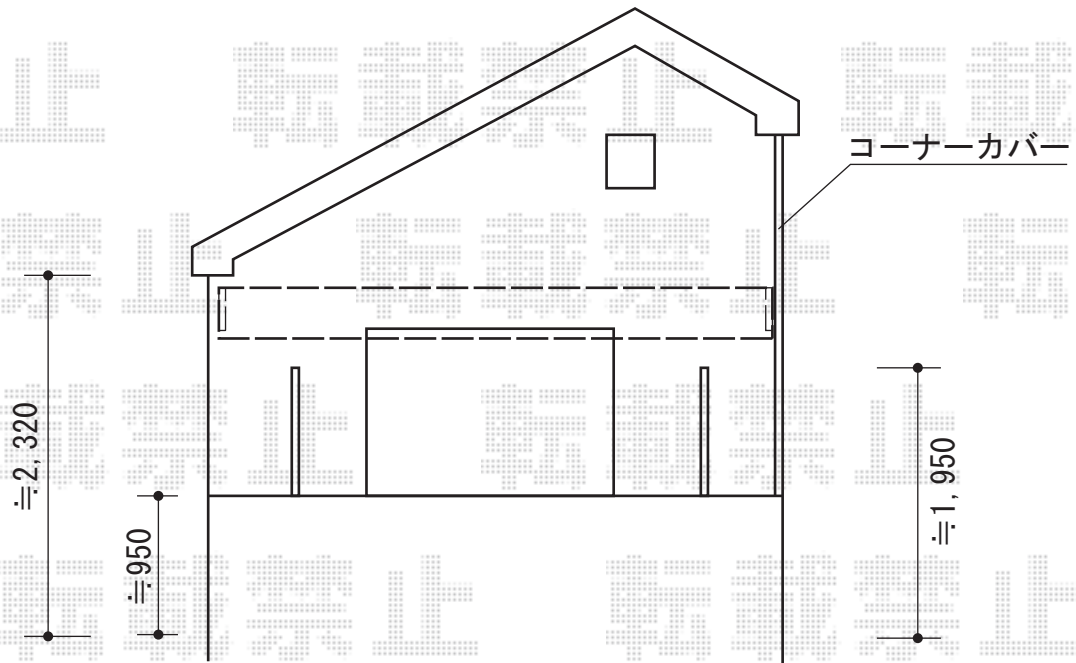

パワーアルファ L型 ルーフタイプ 単体 積雪～30cm対応

トステム パワーアルファ L型 ルーフタイプ 単体 積雪～30cm対応  
間口=関東間2.0間 (方杖芯々3,660mm 屋根幅3,840mm)  
出幅=3尺 (885mm)  
色: シャイングレー  
屋根材: ポリカーボネート (クリアマット/すりガラス調)  
柱仕様: ルーフタイプ (柱無し)  
施工方法: 下止め

現場状況や作図制限により概略図の内容と多少の違いが生じることがございます。  
施工時は、現場優先とさせて頂きたく思いますので、お立会い頂き、  
最終のご指示のほど、何卒、宜しくお願い致します。