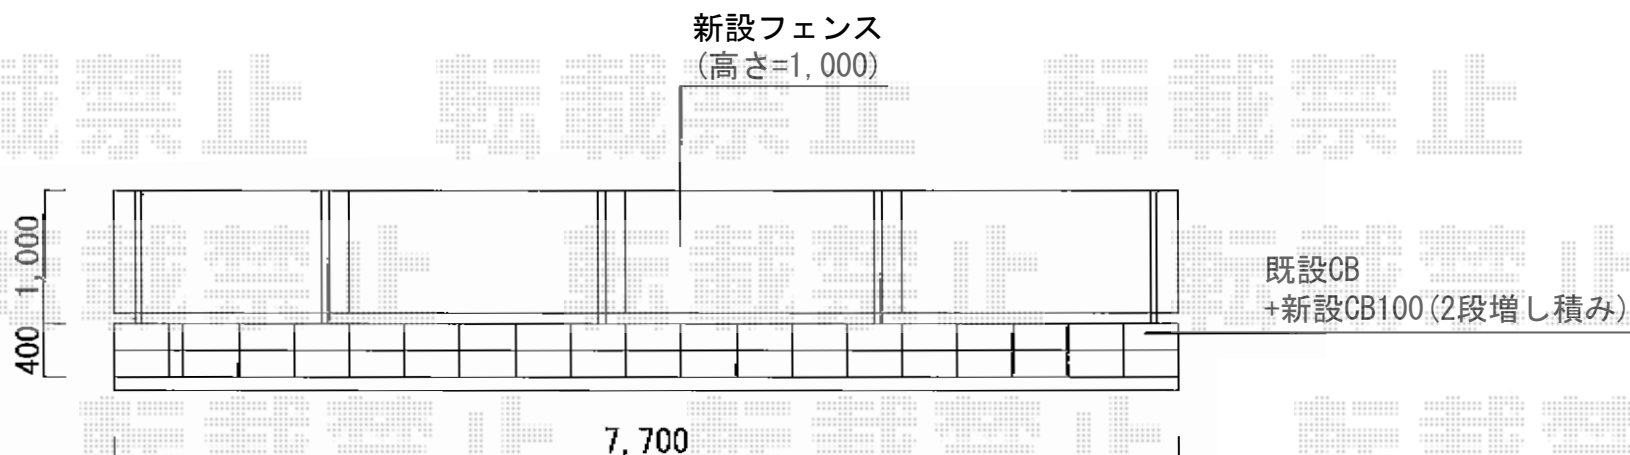

プリレオR1型フェンス フリーポールタイプ

TOEX プリレオR1型フェンス フリーポールタイプ
本体1枚 (W×H) = (1,979.5×1,000mm) (¥19,800) × 4枚
柱 : T-10 (¥6,100) × 5本
部品セットA : T-10 (¥550) × 5セット
端部キャップ : T-10 (¥550) × 1セット
色 : シャイングレー

現場状況や作図制限により概略図の内容と多少の違いが生じることがございます。
施工時は、現場優先とさせて頂きたく思いますので、お立会い頂き、
最終のご指示のほど、何卒、宜しくお願い致します。