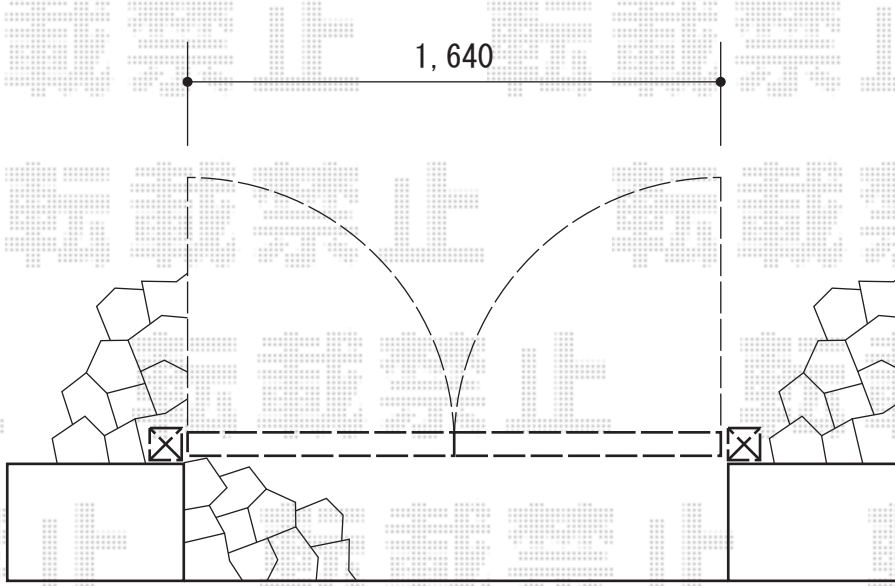

エクスライン門扉2型 両開き 門柱使用

YKK AP エクスライン門扉2型 両開き 門柱使用
扉1枚 (W×H) = (800・800×1,400mm)
色：ブラウン
錠：ハンドル錠E8型
開き：内開き

現場状況や作図制限により概略図の内容と多少の違いが生じることがございます。
施工時は、現場優先とさせていただきますので、お立会い頂き、
最終のご指示のほど、何卒、宜しくお願い致します。

EX-SHOP
HTTP://WWW.EX-SHOP.NET

担当：八浦