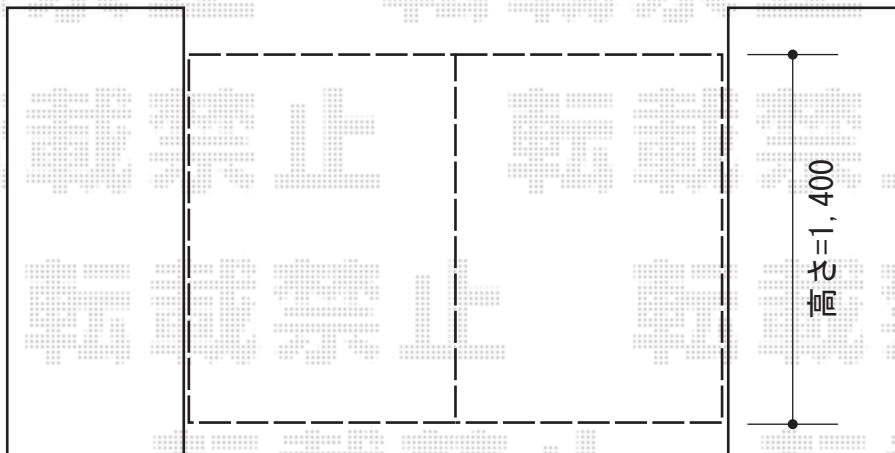

エクスライン門扉2型 両開き 門柱使用

YKK AP エクスライン門扉2型 両開き 門柱使用
扉1枚 (W×H) = (800・800×1,400mm)
色：ブラウン
錠：ハンドル錠E8型
開き：内開き

現場状況や作図制限により概略図の内容と多少の違いが生じることがございます。
施工時は、現場優先とさせていただきますので、お立会い頂き、
最終のご指示のほど、何卒、宜しくお願い致します。

EX-SHOP
HTTP://WWW.EX-SHOP.NET