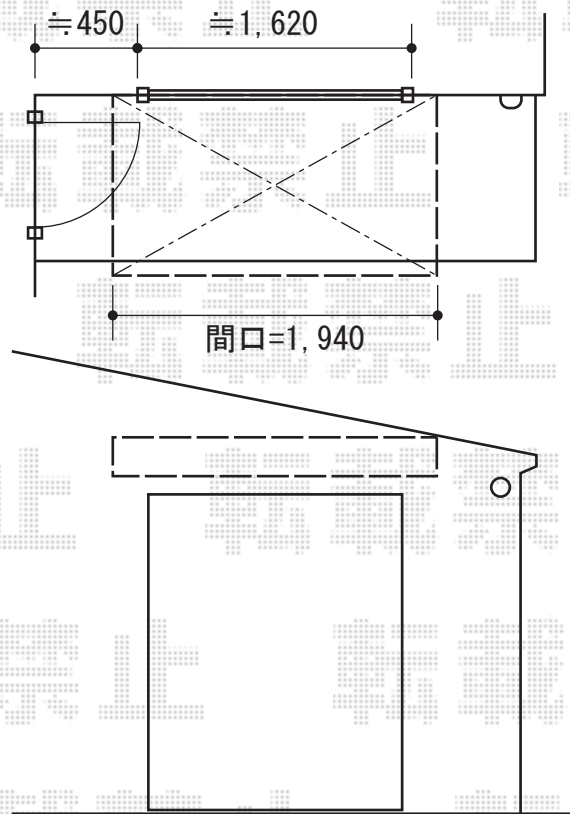

# エルパティオプラス 手動式

テンパル 【1階】エルパティオプラス 手動式  
 間口=1,550mm【特注】  
 出幅=1,000mm  
 本体色：ホワイト  
 キャンバス色：ポリエステル（ME510防災）  
 駆動：外観左駆動  
 オプション：上ケース  
 追加部材：ベースプレート  
 フリル：H150mm（ハ）

テンパル 【2階】エルパティオプラス 手動式  
 間口=1,940mm  
 出幅=1,000mm  
 本体色：ホワイト  
 キャンバス色：ポリエステル（ME510防災）  
 駆動：外観左駆動  
 オプション：上ケース  
 追加部材：ベースプレート  
 フリル：H150mm（ハ）