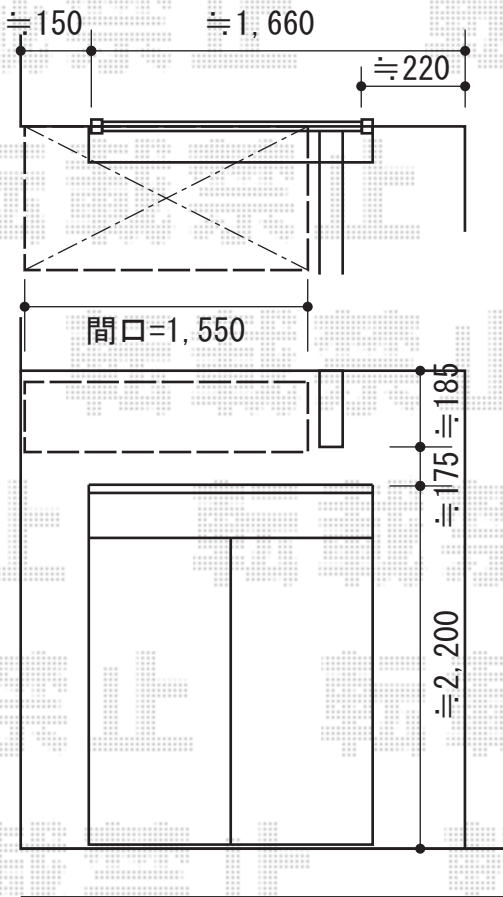

# エルパティオプラス 手動式

テンパル 【1階】エルパティオプラス 手動式  
 間口=1,550mm【特注】  
 出幅=1,000mm  
 本体色：ホワイト  
 キャンバス色：ポリエステル（ME510防災）  
 駆動：外観左駆動  
 オプション：上ケース  
 追加部材：ベースプレート  
 フリル：H150mm（ハ）

テンパル 【2階】エルパティオプラス 手動式  
 間口=1,940mm  
 出幅=1,000mm  
 本体色：ホワイト  
 キャンバス色：ポリエステル（ME510防災）  
 駆動：外観左駆動  
 オプション：上ケース  
 追加部材：ベースプレート  
 フリル：H150mm（ハ）