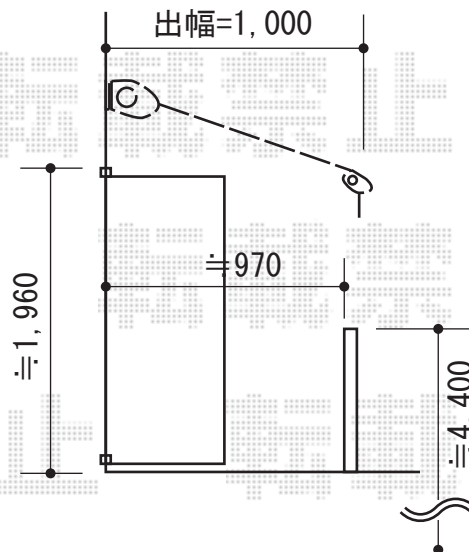

# エルパティオプラス 手動式

テンパル 【1階】エルパティオプラス 手動式  
 間口=1,550mm【特注】  
 出幅=1,000mm  
 本体色：ホワイト  
 キャンバス色：ポリエステル（ME510防災）  
 駆動：外観左駆動  
 オプション：上ケース  
 追加部材：ベースプレート  
 フリル：H150mm（ハ）

テンパル 【2階】エルパティオプラス 手動式  
 間口=1,940mm  
 出幅=1,000mm  
 本体色：ホワイト  
 キャンバス色：ポリエステル（ME510防災）  
 駆動：外観左駆動  
 オプション：上ケース  
 追加部材：ベースプレート  
 フリル：H150mm（ハ）