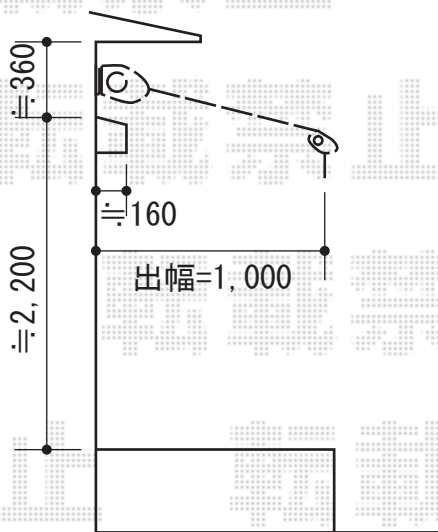

# エルパティオプラス 手動式

テンパル 【1階】エルパティオプラス 手動式  
 間口=1,550mm【特注】  
 出幅=1,000mm  
 本体色：ホワイト  
 キャンバス色：ポリエステル（ME510防災）  
 駆動：外観左駆動  
 オプション：上ケース  
 追加部材：ベースプレート  
 フリル：H150mm（ハ）

テンパル 【2階】エルパティオプラス 手動式  
 間口=1,940mm  
 出幅=1,000mm  
 本体色：ホワイト  
 キャンバス色：ポリエステル（ME510防災）  
 駆動：外観左駆動  
 オプション：上ケース  
 追加部材：ベースプレート  
 フリル：H150mm（ハ）