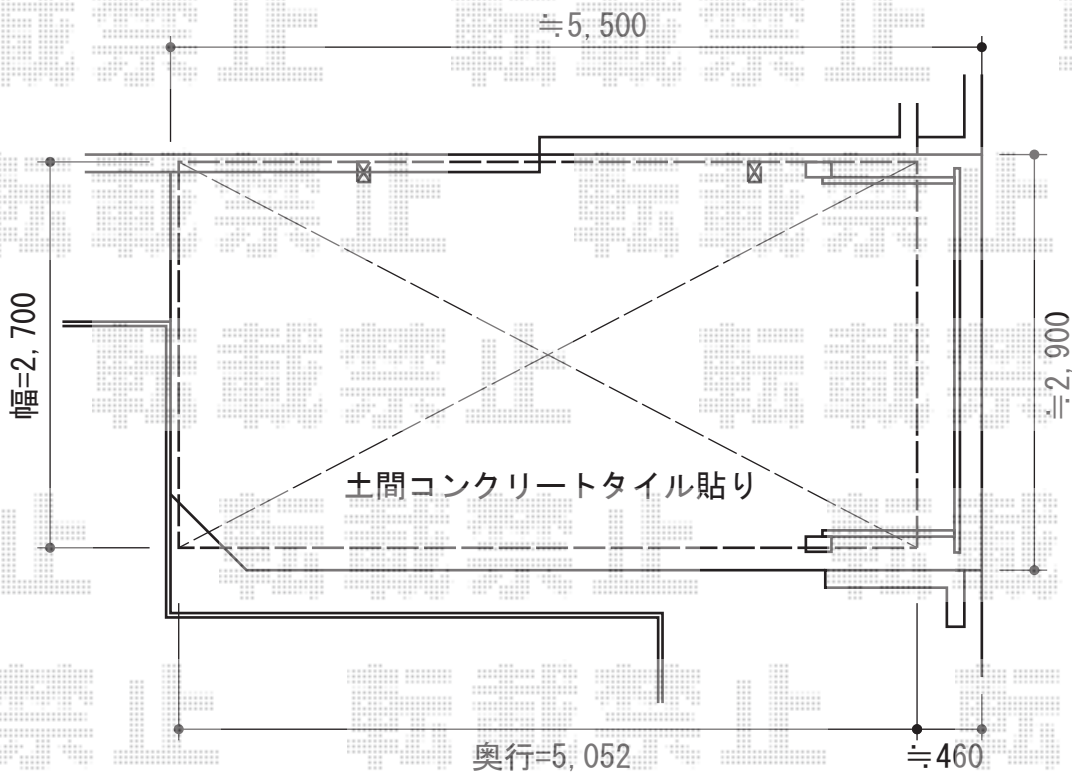

プレシオスポート 積雪~20cm対応

Value Select プレシオスポート 積雪~20cm対応
幅=2,700mm
奥行=5,052mm
色：チャコールブラック
屋根材：ポリカーボネート（スカイブルー）
柱仕様：ハイルーフ仕様（有効高 約2,250mm）

現場状況や作図制限により概略図の内容と多少の違いが生じることがございます。
施工時は、現場優先とさせて頂きたく思いますので、お立会い頂き、
最終のご指示のほど、何卒、宜しくお願い致します。