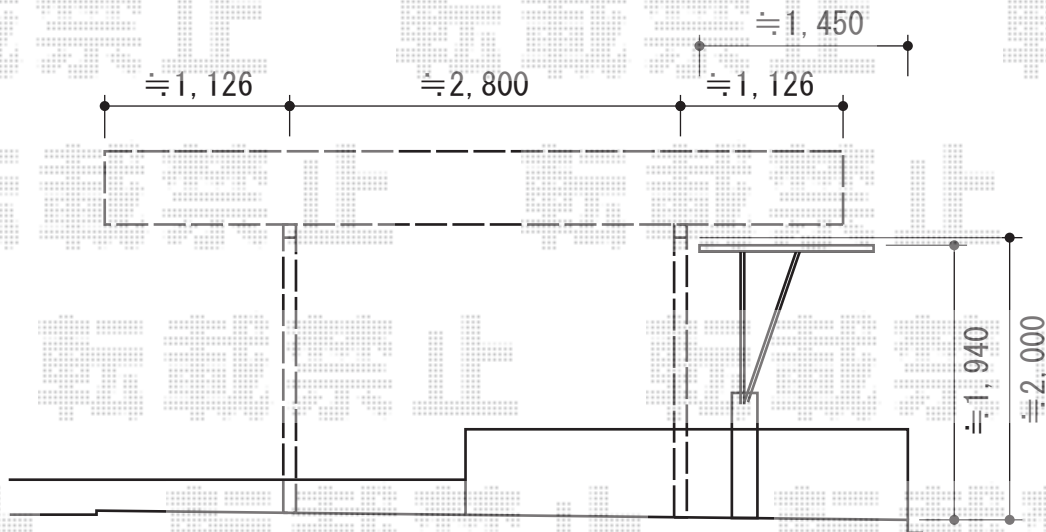

プレシオスポート 積雪~20cm対応

Value Select プレシオスポート 積雪~20cm対応
幅=2,700mm
奥行=5,052mm
色：チャコールブラック
屋根材：ポリカーボネート（スカイブルー）
柱仕様：ハイルーフ仕様（有効高 約2,250mm）

現場状況や作図制限により概略図の内容と多少の違いが生じることがございます。
施工時は、現場優先とさせて頂きたく思いますので、お立会い頂き、
最終のご指示のほど、何卒、宜しくお願い致します。