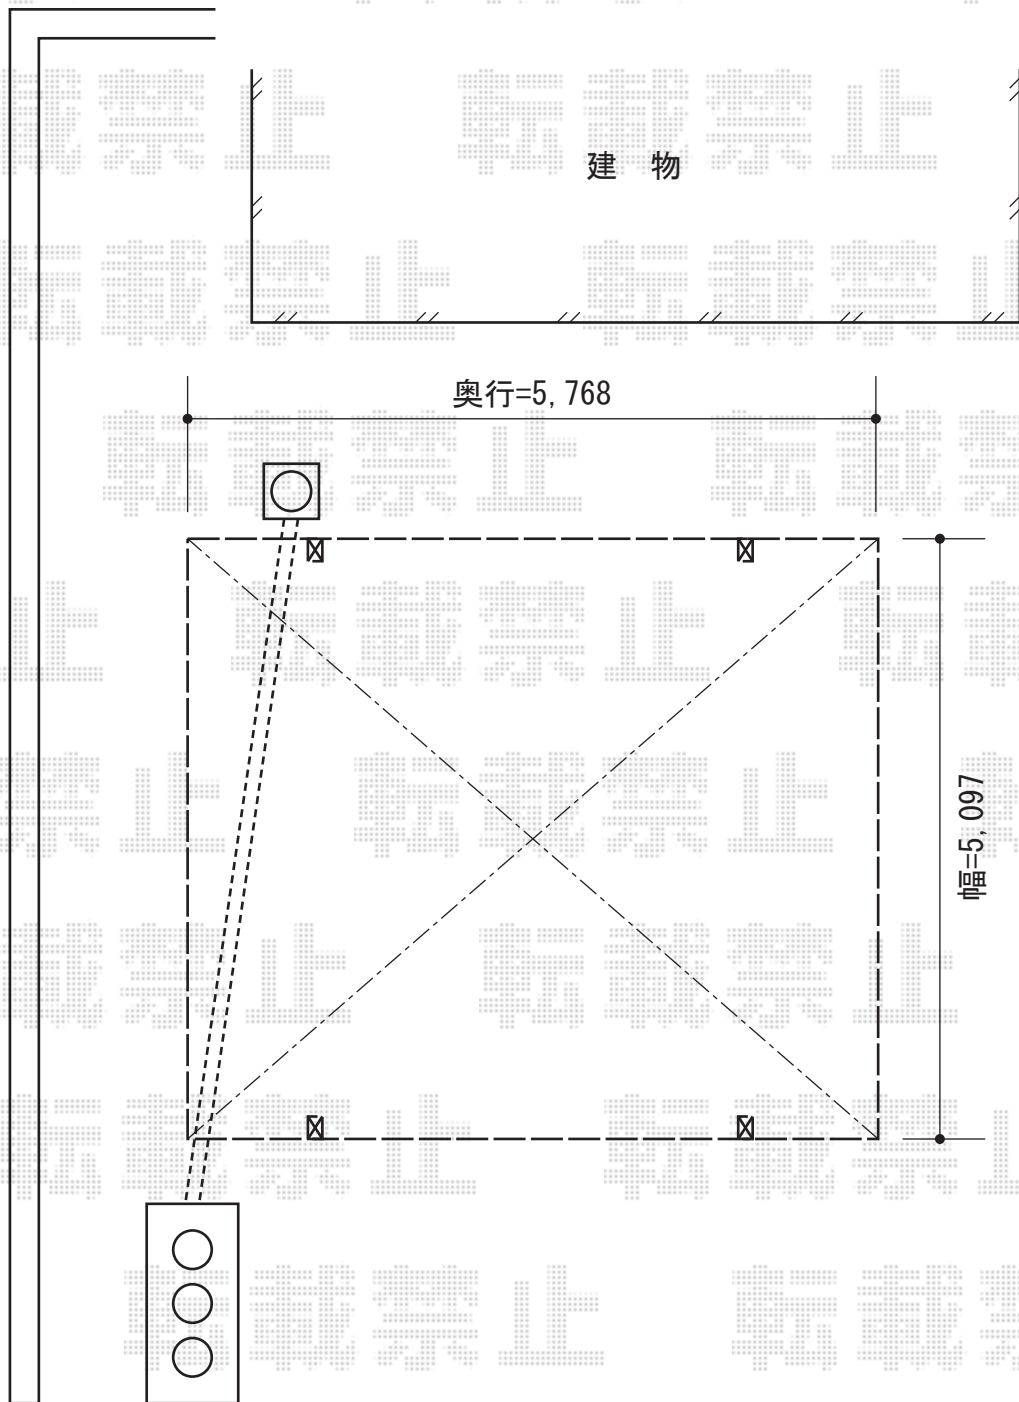

レイナツインポート 積雪～20cm対応

YKK AP レイナツインポート 積雪～20cm対応

幅=5,768mm

奥行=5,097mm

色：【仮】カームブラック

屋根材：熱線遮断ポリカーボネート（アースブルーマット調）

【1】柱仕様：ハイルーフ仕様（有効高 約2,355mm）

【2】柱仕様：ハイロング仕様（有効高 約2,800mm）

現場状況や作図制限により概略図の内容と多少の違いが生じることがございます。
施工時は、現場優先とさせて頂きたく思いますので、お立会い頂き、
最終のご指示のほど、何卒、宜しくお願い致します。

EX-SHOP
HTTP://WWW.EX-SHOP.NET

担当：白賀