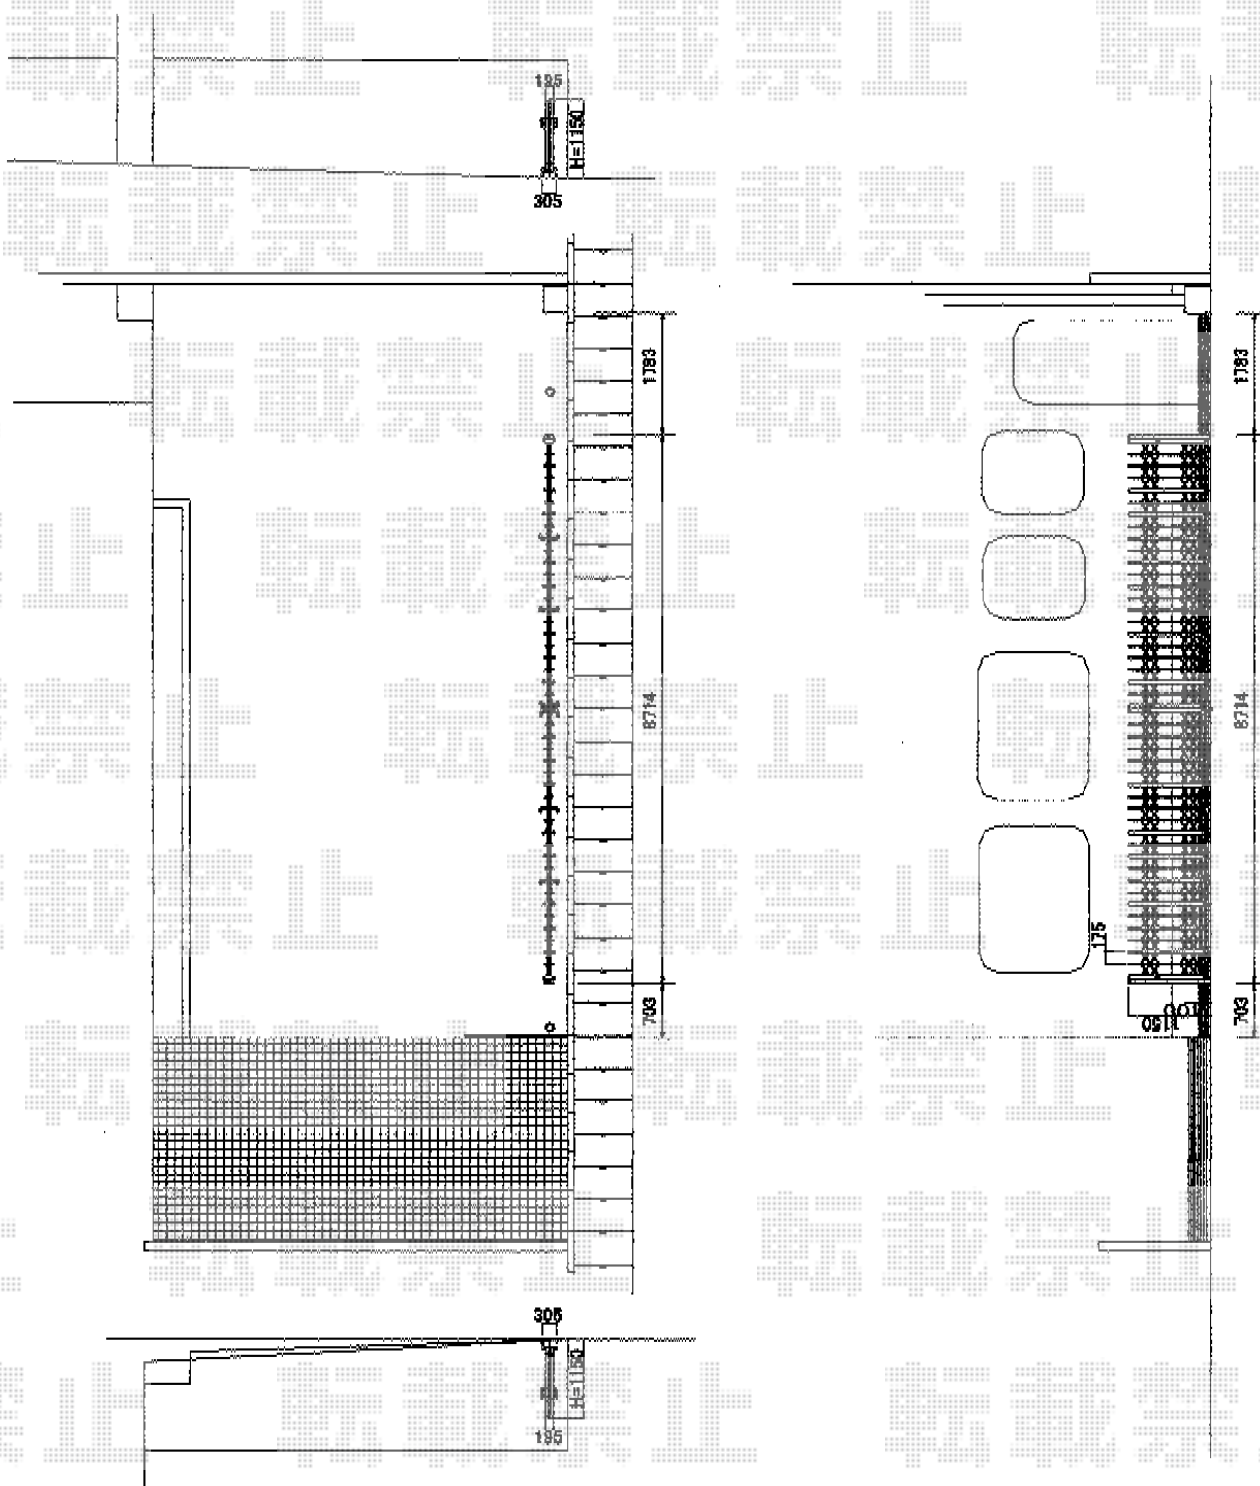

レイオス2型 ノンレール 両開き

YKK AP レイオス2型 ノンレール 両開き
 開口幅=8,604mm 全幅=(8,015~)8,714mm
 たたみ幅=697mm/697mm 高さ=柱:1,170 mm 扉:1,150 (mm)
 色:【未定】 キャスター数:3+3 落棒数:3+3
 追加部材:転倒防止金具(¥10,000)×5

現場状況や作図制限により概略図の内容と多少の違いが生じることがございます。
 施工時は、現場優先とさせて頂きたく思いますので、お立会い頂き、
 最終のご指示のほど、何卒、宜しくお願い致します。