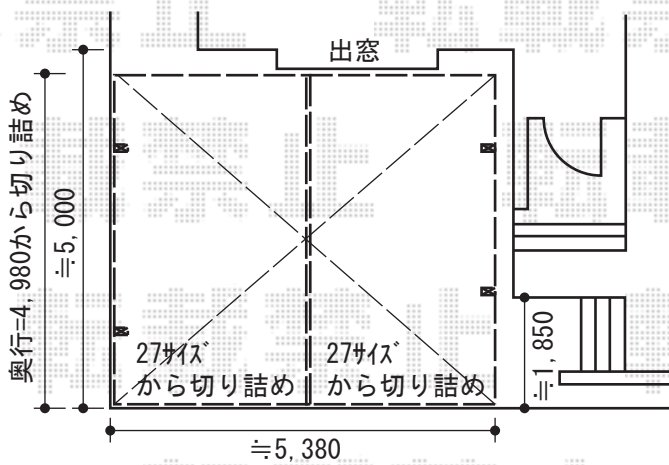

カーブポートシグマ M合掌

出窓の高さ≒2,700より屋根の位置が高くなるように設置致します

トステム
カーブポートシグマIII M合掌タイプ 積雪～30cm対応
幅=5,416mm 奥行=4,980mm
色：シャイングレー
屋根材：ガリレポリカ（クリアマット/すりガラス調）
柱仕様：ロング柱28仕様（有効高 約2,800mm）

現場状況や作図制限により概略図の内容と多少の違いが生じることがございます。
施工時は、現場優先とさせて頂きたく思いますので、お立会い頂き、
最終のご指示のほど、何卒、宜しくお願い致します。