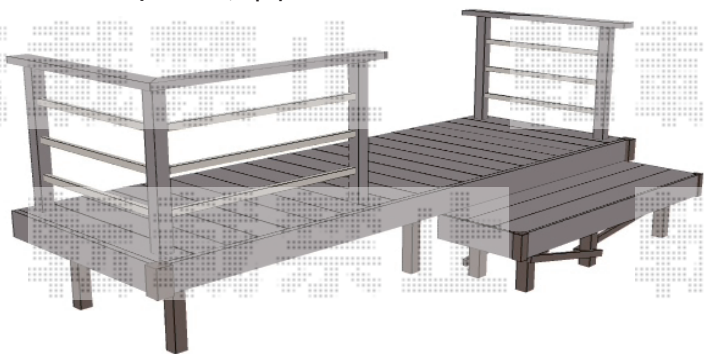

# リコステージII 単体

イメージ図

トステム リコステージII 単体

間口=2.0間 (3,660mm)

出幅=4尺 (1,233mm)

色：ダークブラウン

床板：標準縦貼り

幕板：幕板A (厚タイプ)

束柱：束柱A (550mm)

オプション：リードデッキ床板3枚 (L1,800mm)

トステム デッキフェンス 横ビームパネル

本体1枚 (W×H) = (1,200mm×800mm) × 3枚

柱：T-8×5本

色：柱ダークブラウン/ビーム部シャイングレー

現場状況や作図制限により概略図の内容と多少の違いが生じることがございます。  
 施工時は、現場優先とさせて頂きたく思いますので、お立会い頂き、  
 最終のご指示のほど、何卒、宜しくお願い致します。