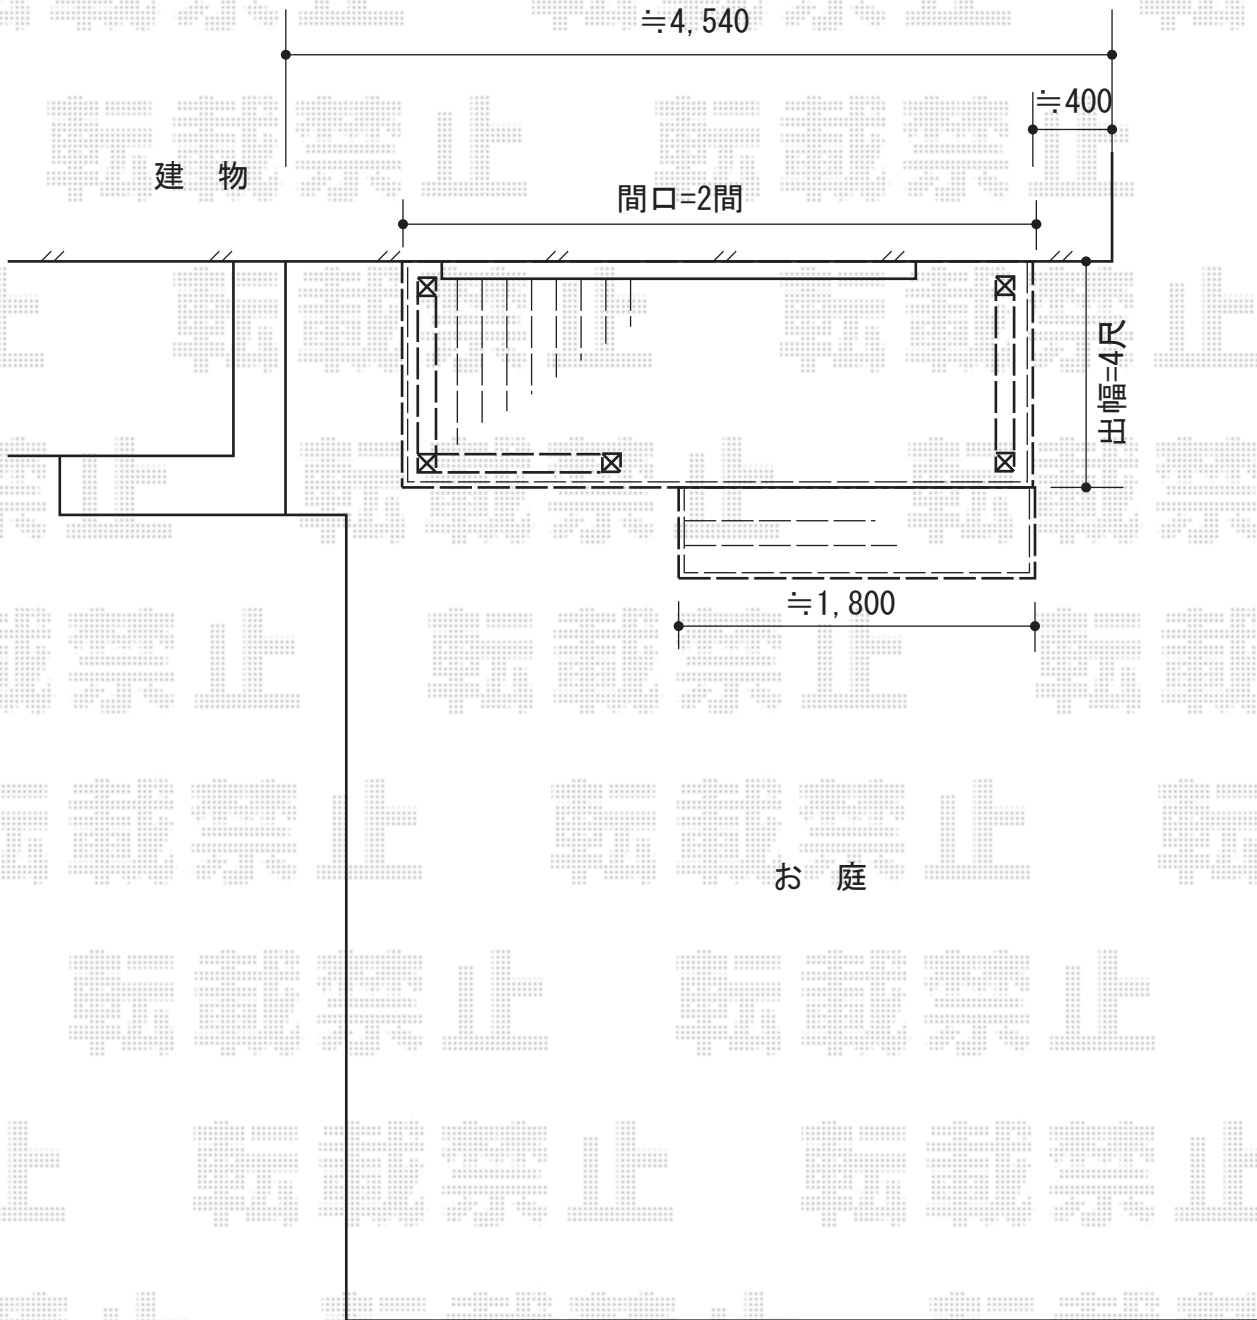

# リコステージII 単体

イメージ図

トステム リコステージII 単体

間口=2.0間 (3,660mm)

出幅=4尺 (1,233mm)

色：ダークブラウン

床板：標準縦貼り

幕板：幕板A (厚タイプ)

束柱：束柱A (550mm)

オプション：リードデッキ床板3枚 (L1,800mm)

トステム デッキフェンス 横ビームパネル

本体1枚 (W×H) = (1,200mm×800mm) × 3枚

柱：T-8×5本

色：柱ダークブラウン/ビーム部シャイングレー

現場状況や作図制限により概略図の内容と多少の違いが生じることがございます。  
 施工時は、現場優先とさせて頂きたく思いますので、お立会い頂き、  
 最終のご指示のほど、何卒、宜しくお願い致します。