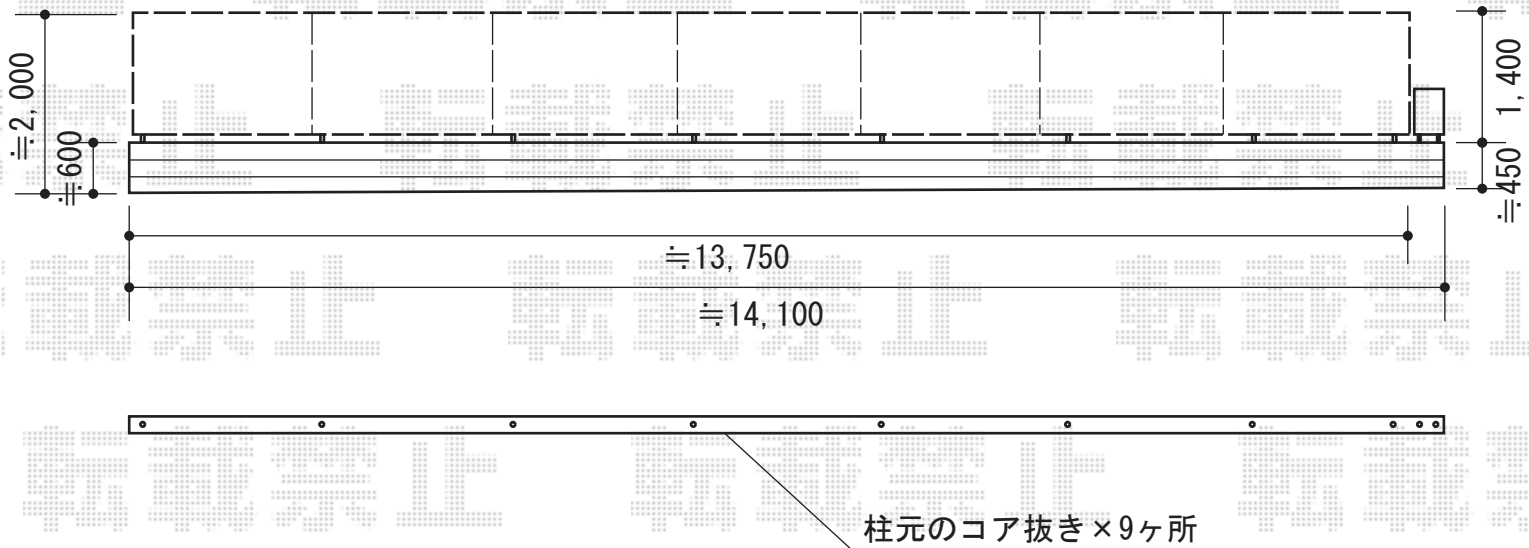

## アルミサモア4型 フリーポールタイプ

TOEX アルミサモア4型 フリーポールタイプ  
本体1枚(W×H)=(1,964×1,400mm)×7枚  
PX柱:T-14×8本  
PXキャップ:T-14×1セット  
色:マイルドブラック

現場状況や作図制限により概略図の内容と多少の違いが生じることがございます。  
施工時は、現場優先とさせて頂きたく思いますので、お立会い頂き、  
最終のご指示のほど、何卒、宜しくお願い致します。