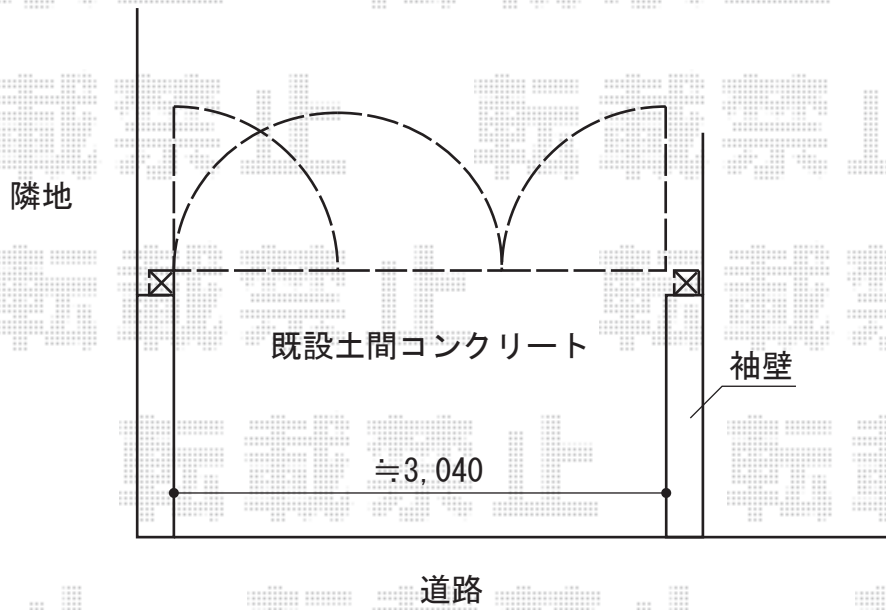

ニューカムフィ4型 3枚折れ戸 門柱タイプ

三協立山アルミ ニューカムフィ4型 3枚折れ戸 門柱タイプ
扉1枚 (W×H) = (1,000mm×1,200mm) × 3枚
色：アーバングレー
錠：打掛け錠スタンダードタイプ LVU-01
開き：内内開き

現場状況や作図制限により概略図の内容と多少の違いが生じることがございます。
施工時は、現場優先とさせて頂きたく思いますので、お立会い頂き、
最終のご指示のほど、何卒、宜しくお願い致します。