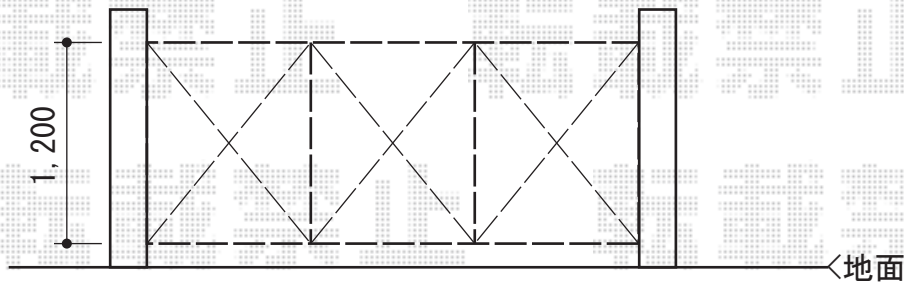

ニューカムフィ4型 3枚折れ戸 門柱タイプ

三協立山アルミ ニューカムフィ4型 3枚折れ戸 門柱タイプ
扉1枚 (W×H) = (1,000mm×1,200mm) × 3枚
色：アーバングレー
錠：打掛け錠スタンダードタイプ LVU-01
開き：内内開き

現場状況や作図制限により概略図の内容と多少の違いが生じることがございます。
施工時は、現場優先とさせて頂きたく思いますので、お立会い頂き、
最終のご指示のほど、何卒、宜しくお願い致します。