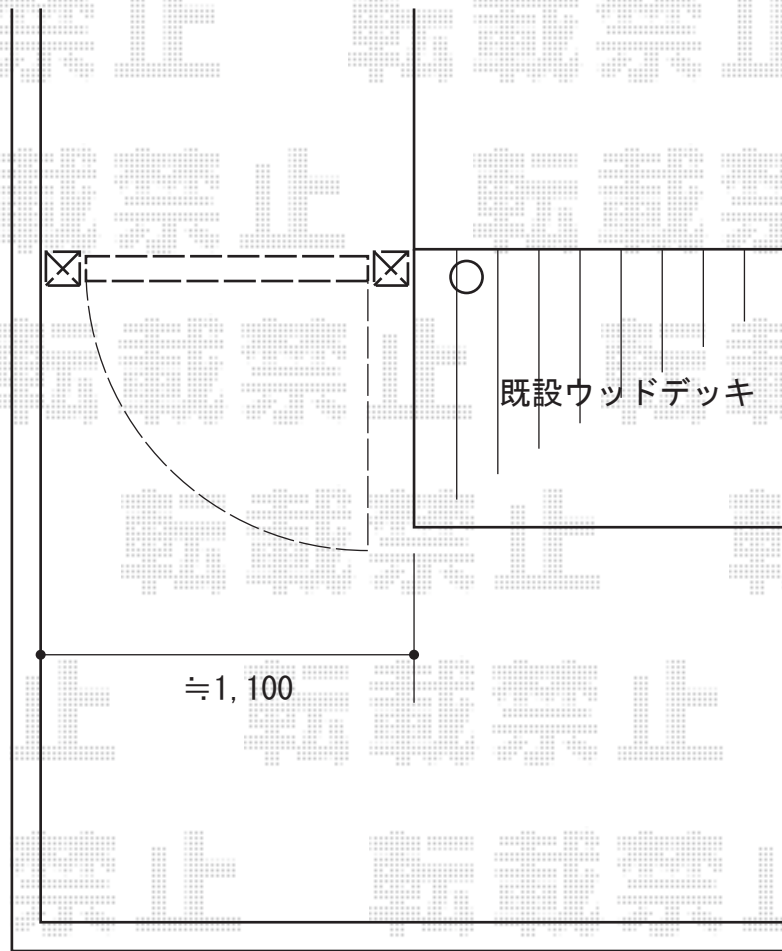

シャレオR1型 片開き 柱使用

TOEX プリレオR1型 片開き 柱使用
本体1枚 (W×H) =W900mm×H1,200mm
色：シャイングレー
錠：シリンダーRD錠
開き：内開き

現場状況や作図制限により概略図の内容と多少の違いが生じることがございます。
施工時は、現場優先とさせて頂きたく思いますので、お立会い頂き、
最終のご指示のほど、何卒、宜しくお願い致します。

EX-SHOP
HTTP://WWW.EX-SHOP.NET