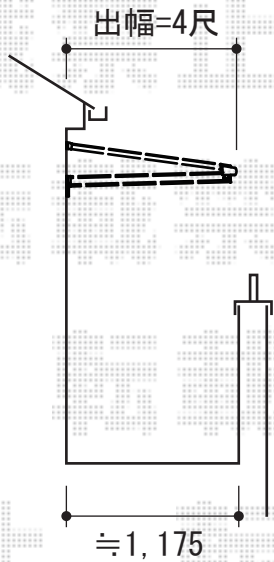

パワーアルファ L型 ルーフタイプ 単体 単体 積雪～30cm対応

トステム パワーアルファ L型 ルーフタイプ 単体 単体 積雪～30cm対応
間口=関西間1.5間 (方杖芯々3,010mm 屋根幅3,380mm)
出幅=4尺 (1,185mm)
色：シャイングレー
屋根材：ポリカーボネート (ブラウン)
柱仕様：柱無しタイプ
オプション：ルーフ用竿掛け (4個)

現場状況や作図制限により概略図の内容と多少の違いが生じることがございます。
施工時は、現場優先とさせて頂きたく思いますので、お立会い頂き、
最終のご指示のほど、何卒、宜しくお願い致します。