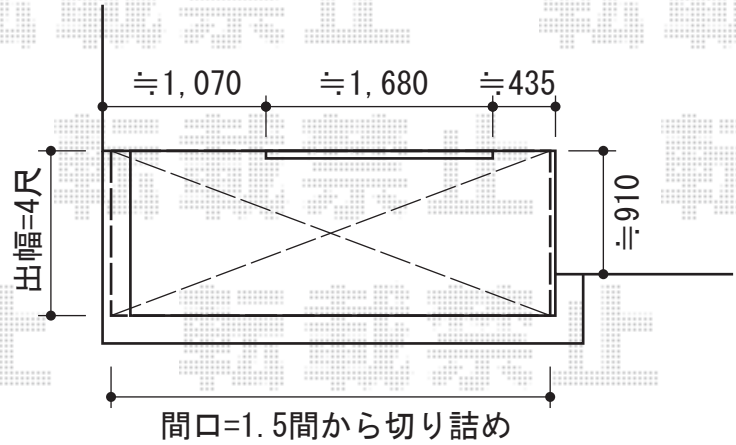

パワーアルファ L型 ルーフタイプ 単体 単体 積雪～30cm対応

トステム パワーアルファ L型 ルーフタイプ 単体 単体 積雪～30cm対応
間口=関西間1.5間 (方杖芯々3,010mm 屋根幅3,380mm)
出幅=4尺 (1,185mm)
色：シャイングレー
屋根材：ポリカーボネート (ブラウン)
柱仕様：柱無しタイプ
オプション：ルーフ用竿掛け (4個)

現場状況や作図制限により概略図の内容と多少の違いが生じることがございます。
施工時は、現場優先とさせて頂きたく思いますので、お立会い頂き、
最終のご指示のほど、何卒、宜しくお願い致します。