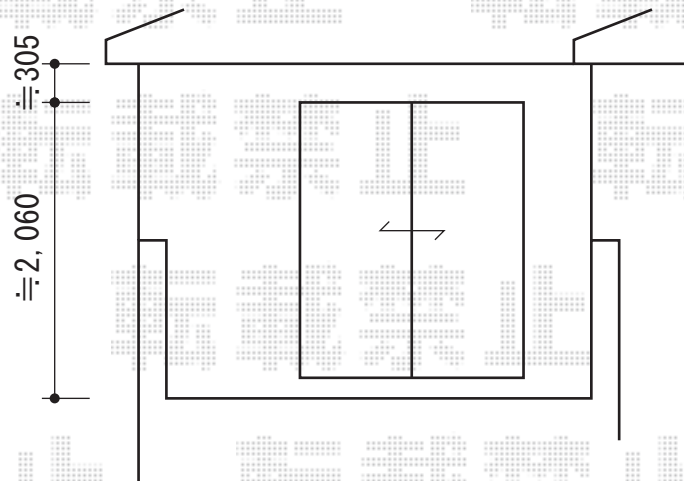

パワーアルファ L型 ルーフタイプ 単体 単体 積雪～30cm対応

トステム パワーアルファ L型 ルーフタイプ 単体 単体 積雪～30cm対応
間口=関西間1.5間 (方杖芯々3,010mm 屋根幅3,380mm)
出幅=4尺 (1,185mm)
色：シャイングレー
屋根材：ポリカーボネート (ブラウン)
柱仕様：柱無しタイプ
オプション：ルーフ用竿掛け (4個)

現場状況や作図制限により概略図の内容と多少の違いが生じることがございます。
施工時は、現場優先とさせて頂きたく思いますので、お立会い頂き、
最終のご指示のほど、何卒、宜しくお願い致します。