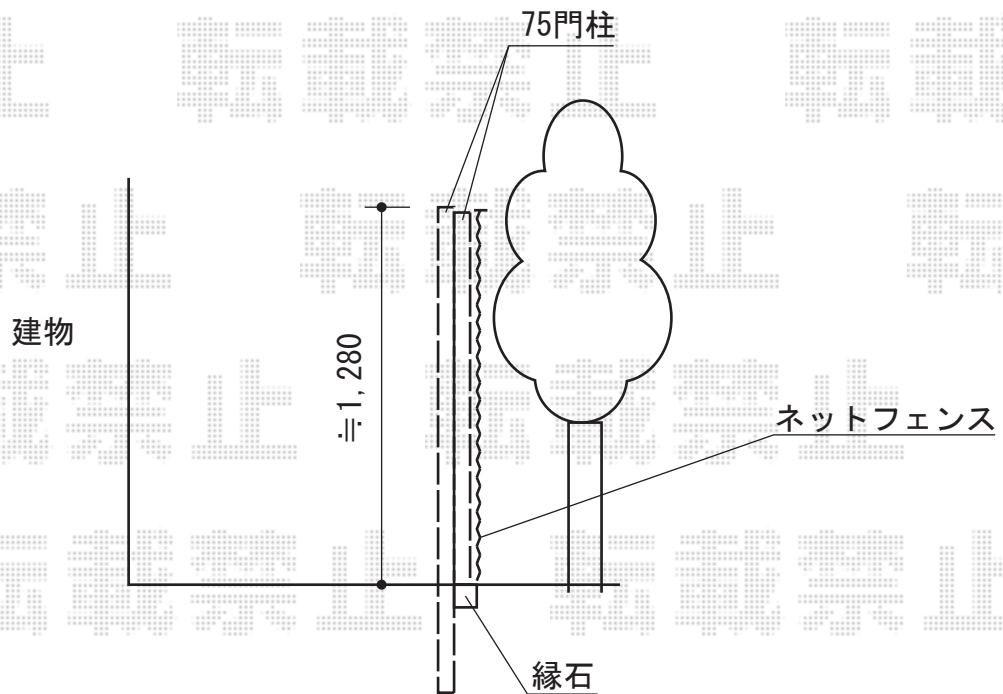

プレシオス門扉 縦格子 片開き 門柱使用

Value Select プレシオス門扉 縦格子 片開き 門柱使用
扉1枚 (W×H) = (800×1,200mm)
色：ノーブルステン
錠：ハンドル錠E8型
開き：内開き

現場状況や作図制限により概略図の内容と多少の違いが生じることがございます。
施工時は、現場優先とさせて頂きたく思いますので、お立会い頂き、
最終のご指示のほど、何卒、宜しくお願い致します。