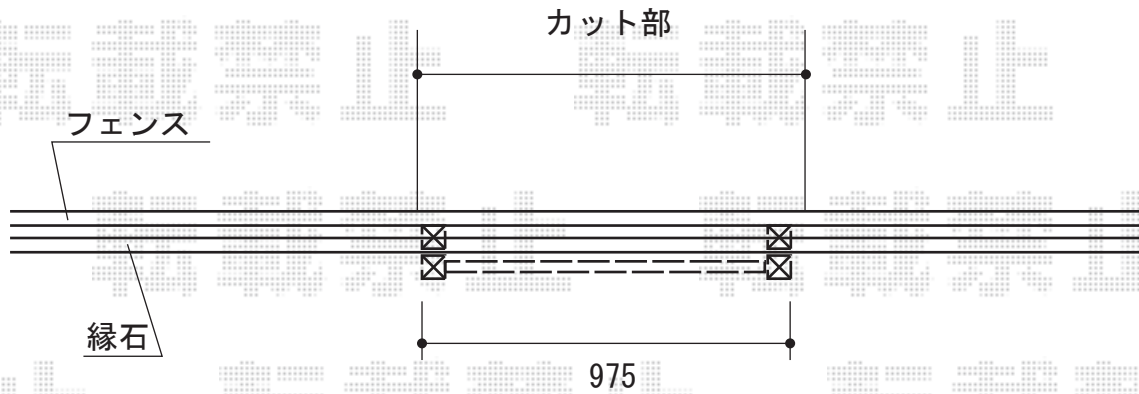

プレシオス門扉 縦格子 片開き 門柱使用

Value Select プレシオス門扉 縦格子 片開き 門柱使用
扉1枚 (W×H) = (800×1,200mm)
色：ノーブルステン
錠：ハンドル錠E8型
開き：内開き

現場状況や作図制限により概略図の内容と多少の違いが生じることがございます。
施工時は、現場優先とさせて頂きたく思いますので、お立会い頂き、
最終のご指示のほど、何卒、宜しくお願い致します。