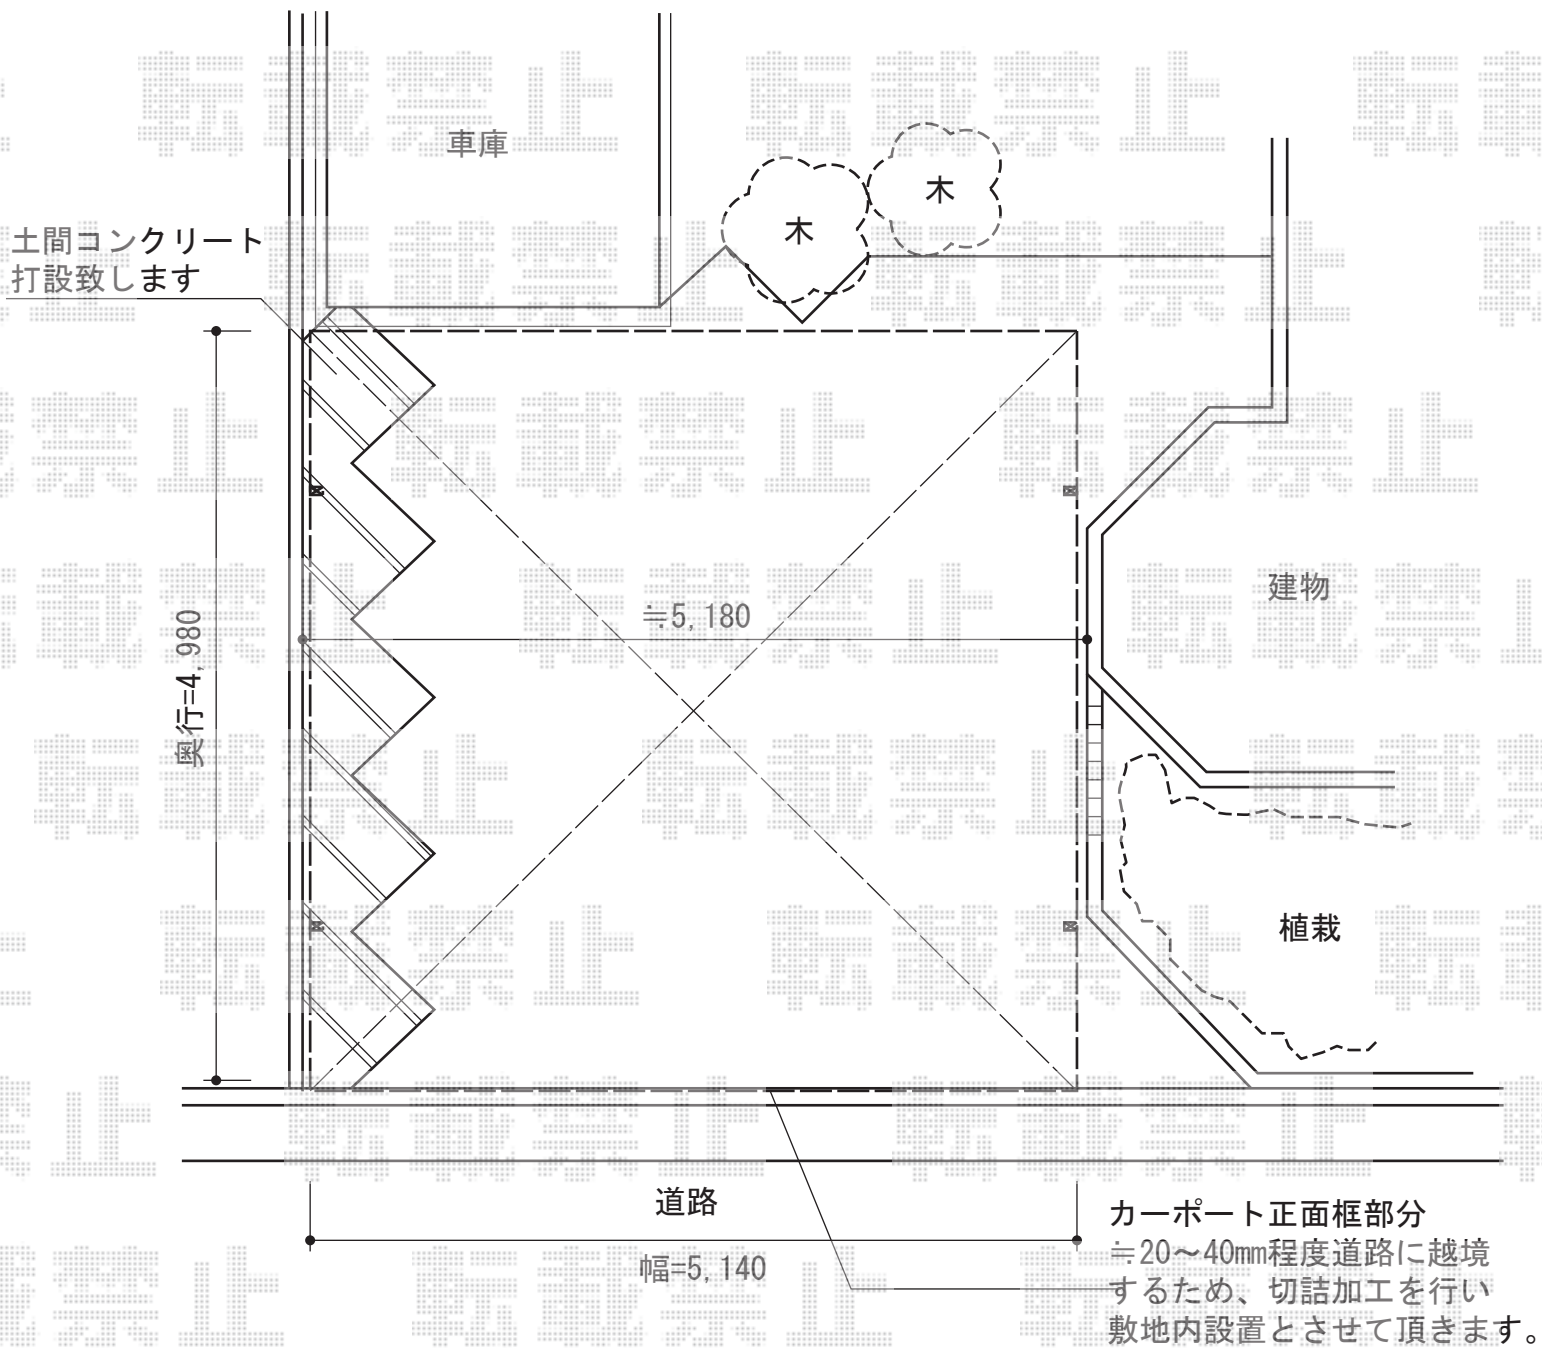

カーポートシグマIII ワイド 積雪～30cm対応

トステム カーポートシグマIII ワイド 積雪～30cm対応
幅=5,140mm
奥行=4,980mm
色：オータムブラウン
屋根材：熱線吸収アクアポリカーボネート（ライトブルー）
柱仕様：ロング柱23仕様（有効高 約2,300mm）

現場状況や作図制限により概略図の内容と多少の違いが生じることがございます。
施工時は、現場優先とさせていただきますので、お立会い頂き、
最終のご指示のほど、何卒、宜しくお願い致します。