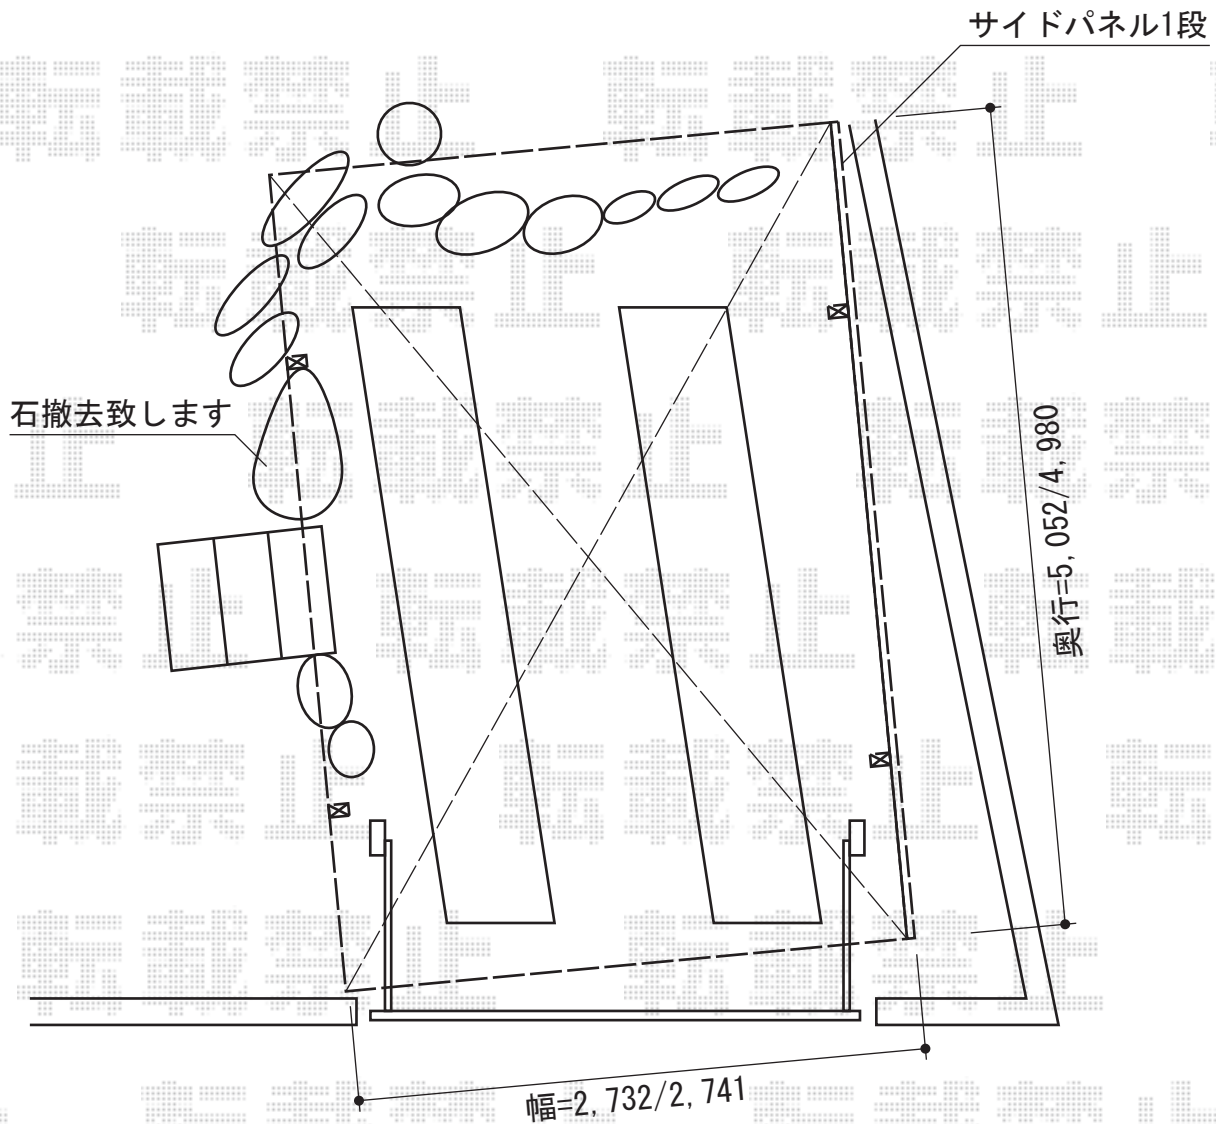

レイナワンポート 積雪~20cm対応

YKK AP レйнаワンポート 積雪~20c, 対応
幅=2,732mm
奥行=5,052mm
色: ホワイト
屋根材: 熱線遮断ポリカーボネート (アースブルーマット調)
柱仕様: 標準柱仕様 (有効高 約2,000mm)

YKK AP サイドパネル H800
サイズ: W5,052×H836mm
パネル: 熱線遮断ポリカーボネート (アースブルーマット調)

現場状況や作図制限により概略図の内容と多少の違いが生じることがございます。
施工時は、現場優先とさせて頂きたく思いますので、お立会い頂き、
最終のご指示のほど、何卒、宜しくお願い致します。