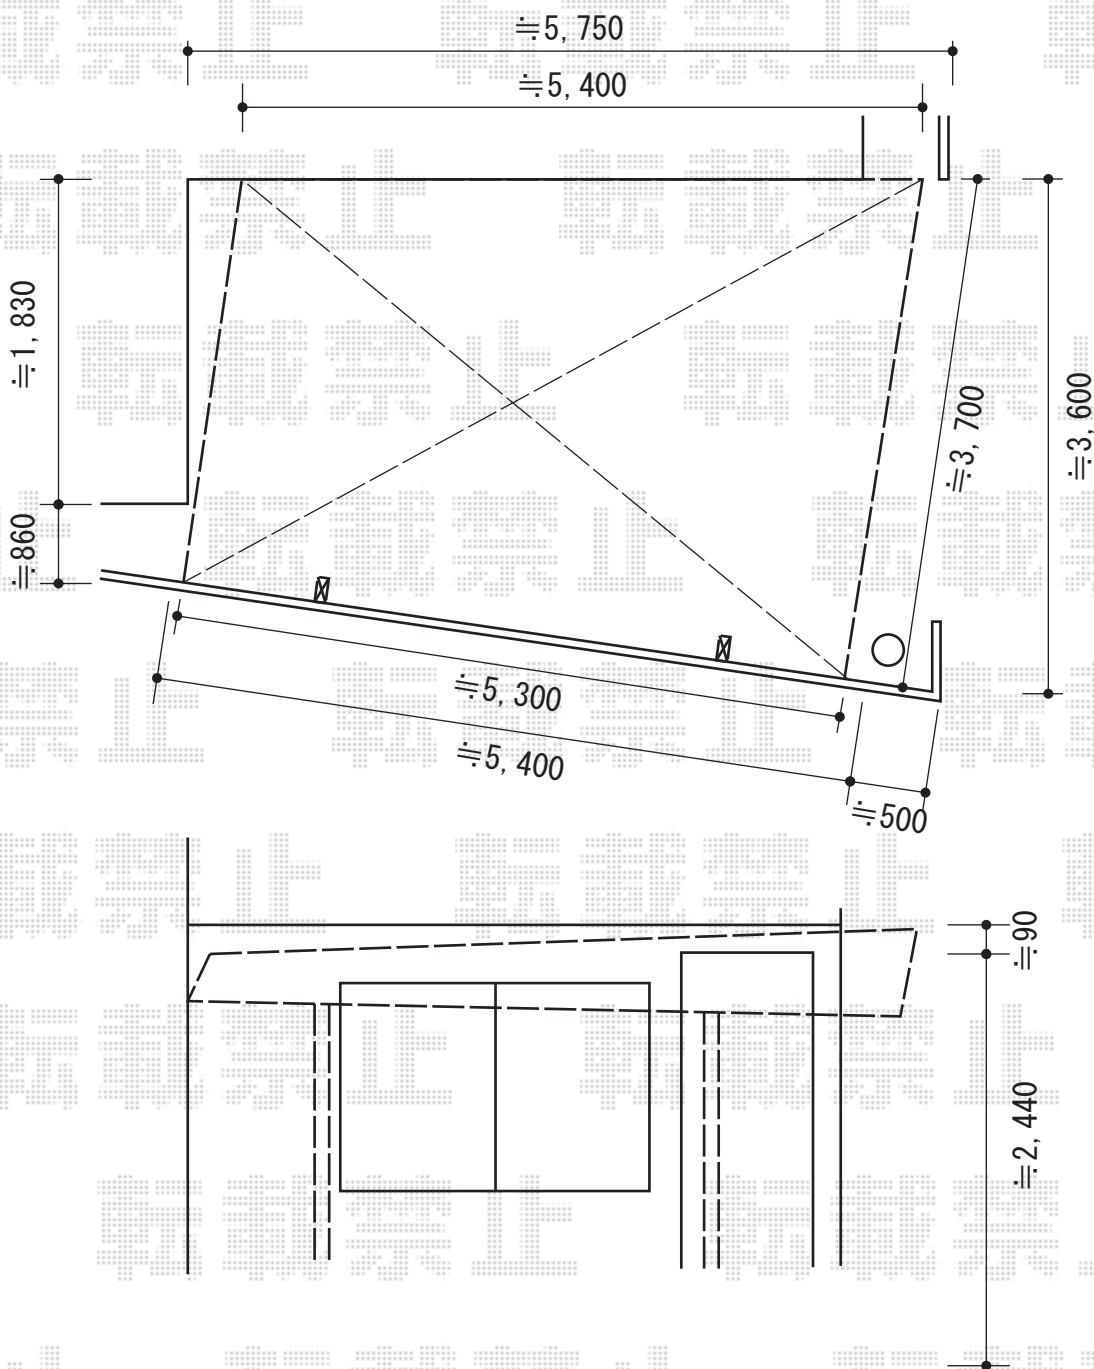

ルーフポートシグマIII 積雪~20cm対応

トステム ルーフポートシグマIII 積雪~20cm対応
 幅=3,899mm
 奥行=5,686mm
 色：シャイングレー
 屋根材：ポリカーボネート（ブルースモーク）
 柱仕様：標準柱仕様（有効高 約2,200mm）
 追加部材：異形対応部品（¥2,700）

現場状況や作図制限により概略図の内容と多少の違いが生じることがございます。
 施工時は、現場優先とさせて頂きたく思いますので、お立会い頂き、
 最終のご指示のほど、何卒、宜しくお願い致します。