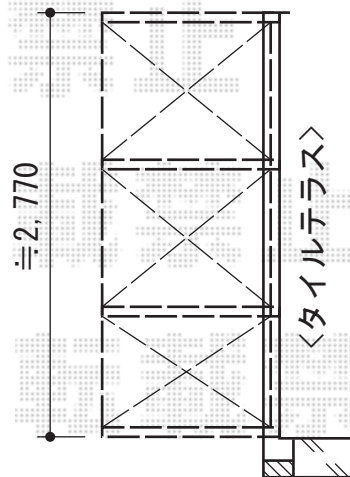

サニーブリーズフェンスS型

TOEX サニーブリーズフェンスS型 間仕切りタイプ

本体1枚 (W×H) = (1,000mm×1,200mm) ×9枚

主柱 : T-12×7本

端柱 : T-12×2本

コーナー柱 : T-12×1本

部品セット : 主柱用×7セット・端柱用×1セット・

コーナー用×1セット

色 : 本体柵・柱 ナチュラルシルバーF/ブレイド クリアグリーン

現場状況や作図制限により概略図の内容と多少の違いが生じることがございます。

施工時は、現場優先とさせて頂きたく思いますので、お立会い頂き、
最終のご指示のほど、何卒、宜しくお願い致します。

EX-SHOP

HTTP://WWW.EX-SHOP.NET

担当:八浦