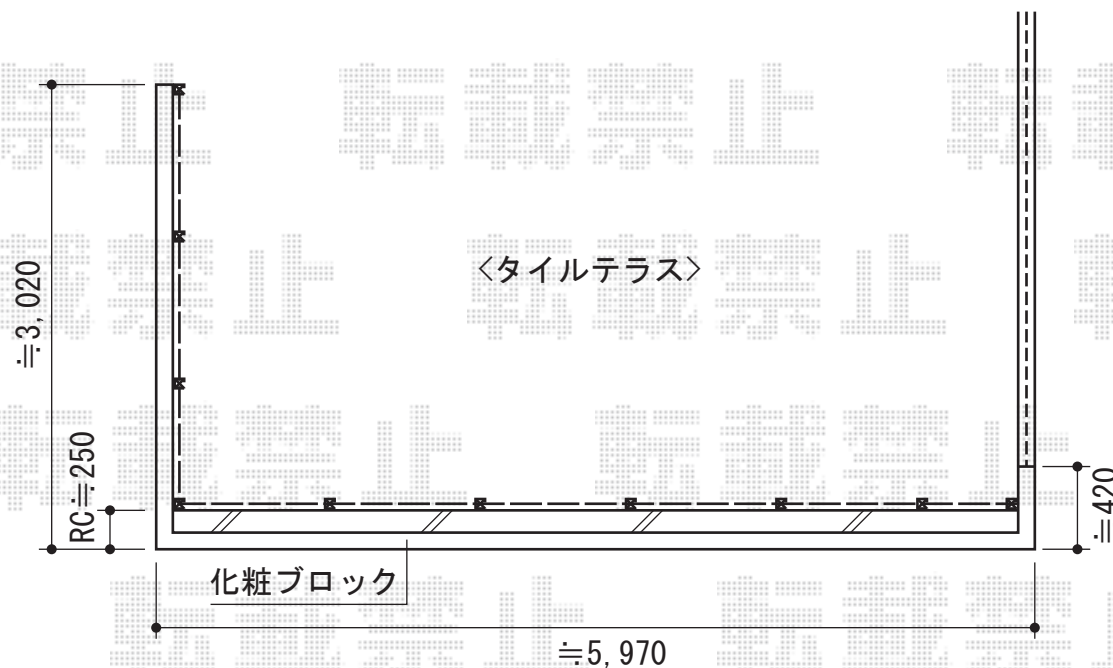

サニーブリーズフェンスS型

TOEX サニーブリーズフェンスS型 間仕切りタイプ

本体1枚 (W×H) = (1,000mm×1,200mm) ×9枚

主柱 : T-12×7本

端柱 : T-12×2本

コーナー柱 : T-12×1本

部品セット : 主柱用×7セット・端柱用×1セット・

コーナー用×1セット

色 : 本体柵・柱 ナチュラルシルバーF/ブレイド クリアグリーン

現場状況や作図制限により概略図の内容と多少の違いが生じることがございます。

施工時は、現場優先とさせて頂きたく思いますので、お立会い頂き、
最終のご指示のほど、何卒、宜しくお願い致します。

EX-SHOP

HTTP://WWW.EX-SHOP.NET

担当:八浦