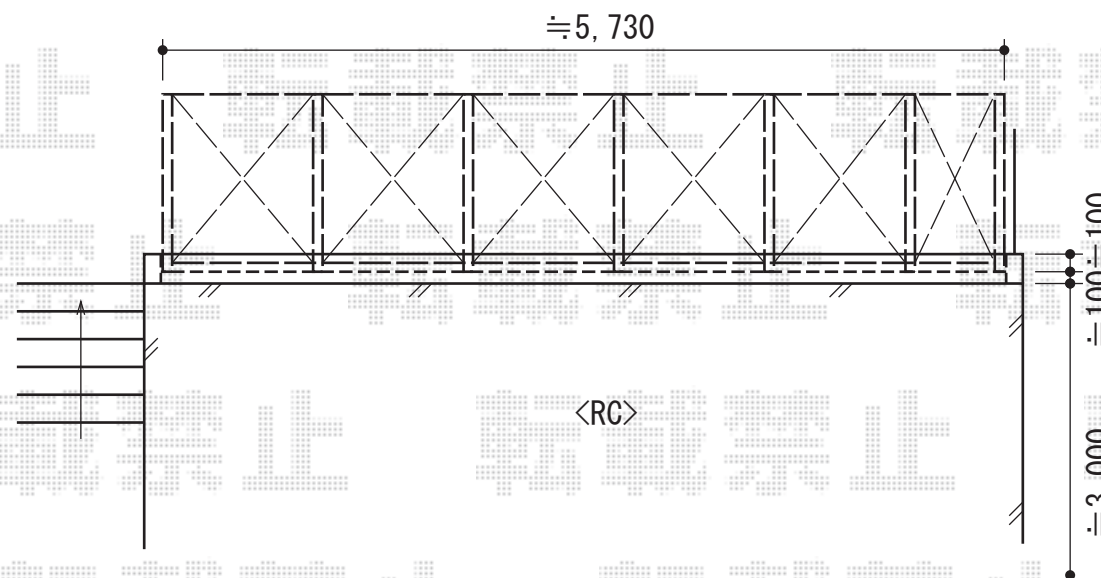

サニーブリーズフェンスS型

TOEX サニーブリーズフェンスS型 間仕切りタイプ

本体1枚 (W×H) = (1,000mm×1,200mm) ×9枚

主柱 : T-12×7本

端柱 : T-12×2本

コーナー柱 : T-12×1本

部品セット : 主柱用×7セット・端柱用×1セット・

コーナー用×1セット

色 : 本体柵・柱 ナチュラルシルバーF/ブレイド クリアグリーン

現場状況や作図制限により概略図の内容と多少の違いが生じることがございます。

施工時は、現場優先とさせて頂きたく思いますので、お立会い頂き、
最終のご指示のほど、何卒、宜しくお願い致します。

EX-SHOP

HTTP://WWW.EX-SHOP.NET

担当:八浦