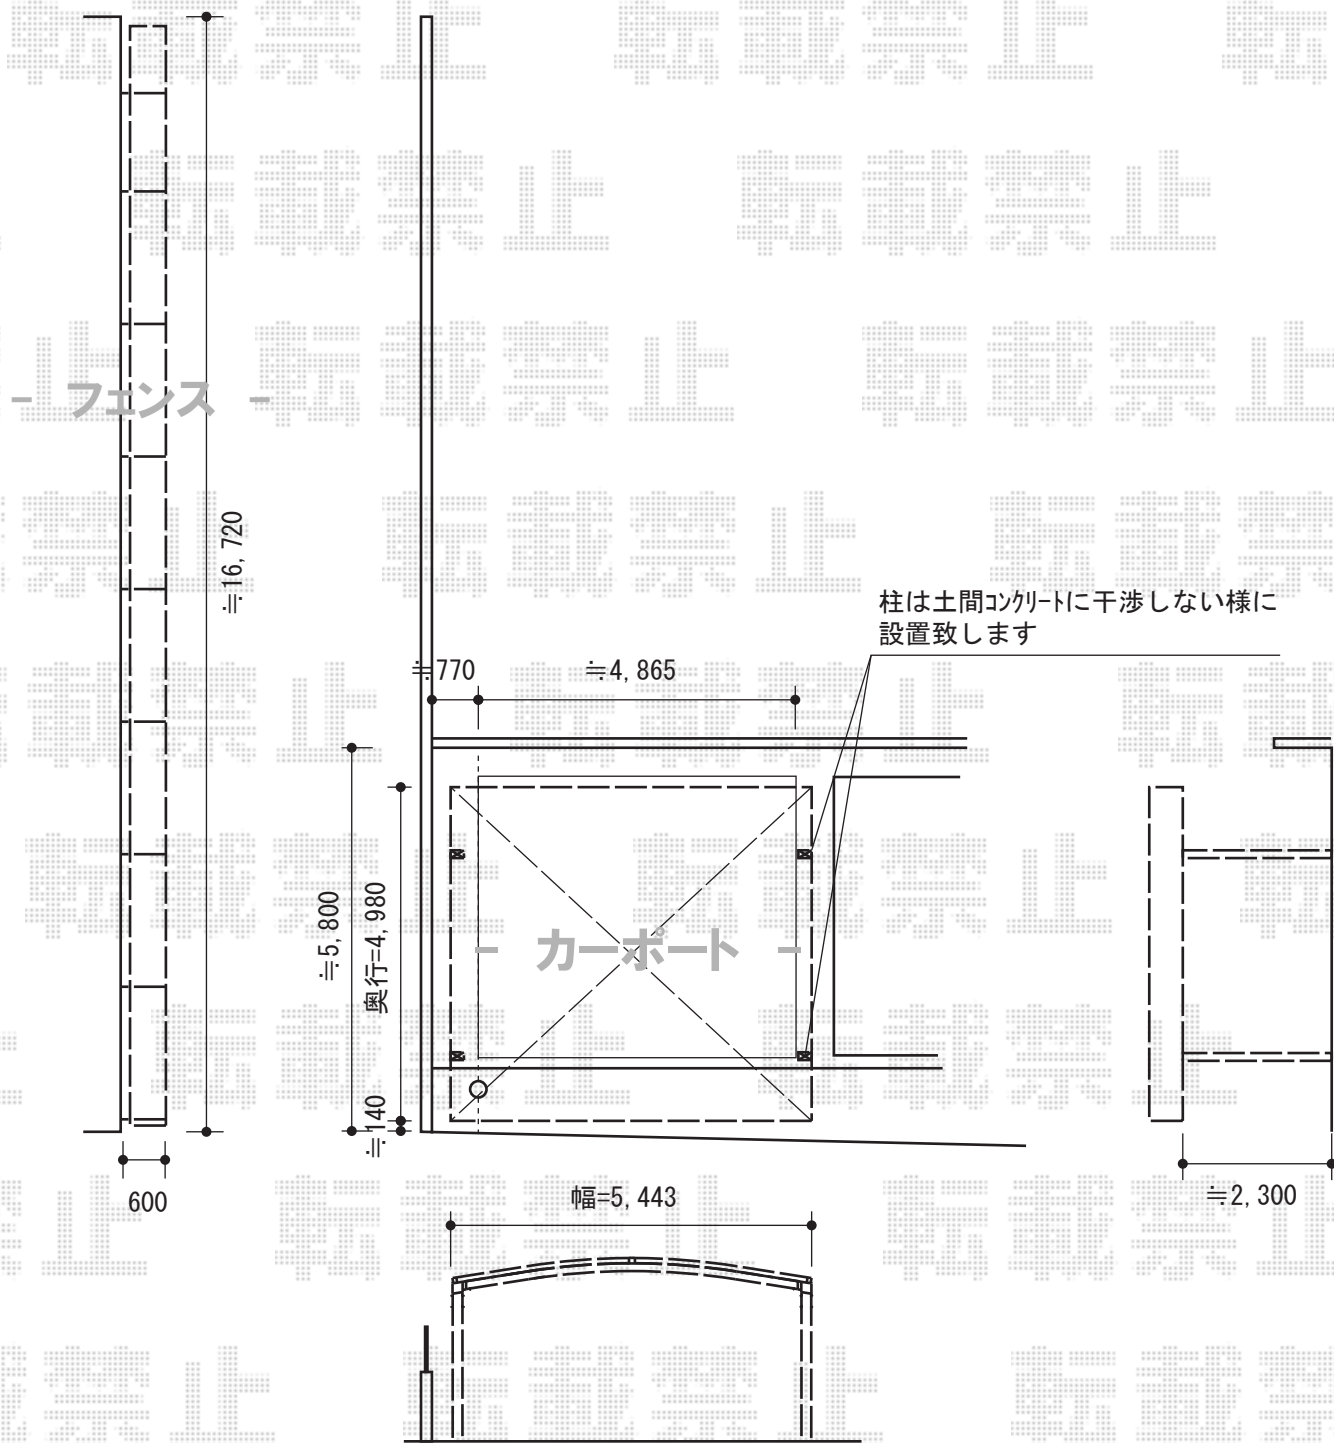

# カーポート・フェンス

YKK AP イーネットフェンス1F型 自由柱タイプ  
 本体1枚 (W×H) = (1,990mm×600mm)  
 (¥6,000) × 9枚  
 アルミ自由柱 : T60 (¥1,800) × 10本  
 端部キャップ : (¥400) × 1セット  
 色 : プラチナステン

トステム カーブポートシグマIII ワイド積雪~30cm対応  
 幅=5,443mm  
 奥行=4,980mm  
 色 : オータムブラウン  
 屋根材 : ポリカーボネート (ブラウン)  
 柱仕様 : ロング柱23仕様 (有効高 約2,300mm)

現場状況や作図制限により概略図の内容と多少の違いが生じることがございます。  
 施工時は、現場優先とさせて頂きたく思いますので、お立会い頂き、  
 最終のご指示のほど、何卒、宜しくお願い致します。

EX-SHOP  
[HTTP://WWW.EX-SHOP.NET](http://www.ex-shop.net)

担当:長谷川