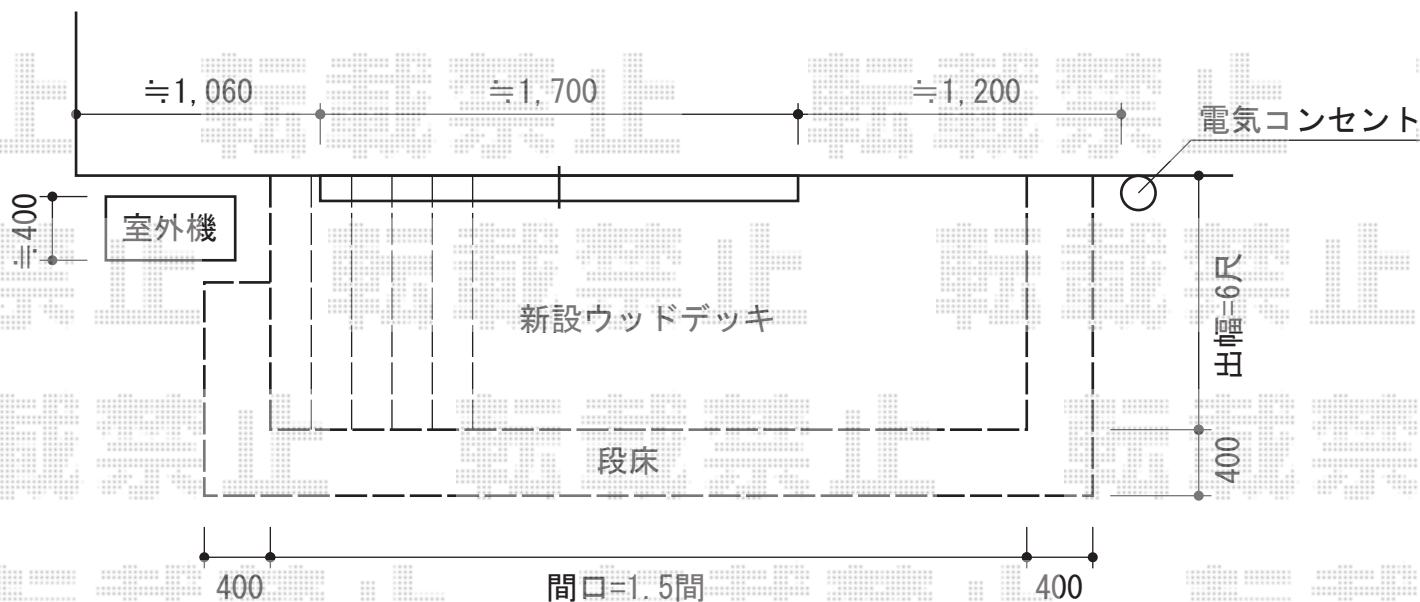

リウッドデッキ 200 単体

YKK AP リウッドデッキ 200 単体

間口=1.5間 (2,657mm)

出幅=6尺 (1,825mm)

色：レッドブラウン

床板：縦貼り

束柱：Tタイプ (カームブラック)

オプション：段床セット1段 (正面・両側面タイプ) 1.5間×6尺用