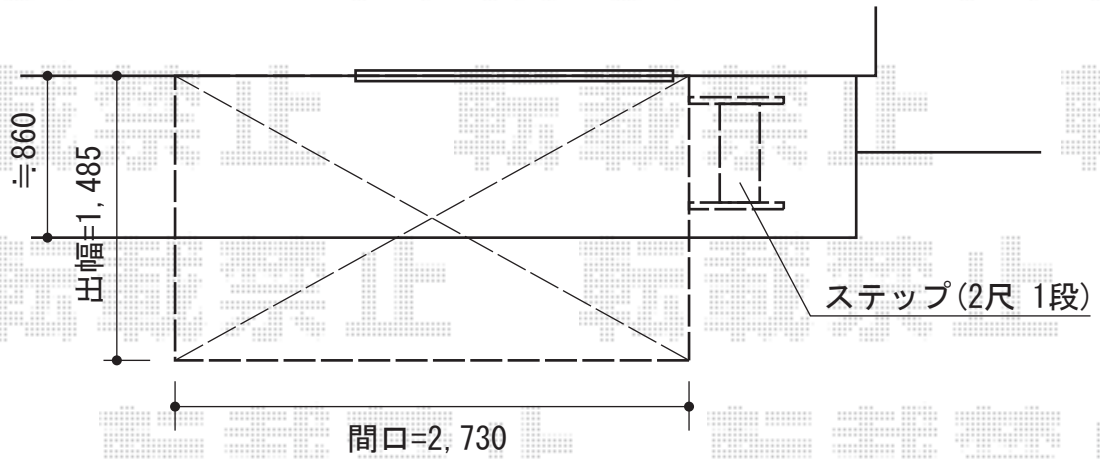

ほせるんですII F型 床納まり 高床仕様 1500 ランマ付き

現場状況や作図制限により概略図の内容と多少の違いが生じることがございます。  
施工時は、現場優先とさせて頂きたく思いますので、お立会い頂き、  
最終のご指示のほど、何卒、宜しくお願い致します。

EX-SHOP  
HTTP://WWW.EX-SHOP.NET

担当：本田

全ての著作権は、エクスショップに帰属します。当社とのお取引目的外の使用・複製・転載禁止となっております。