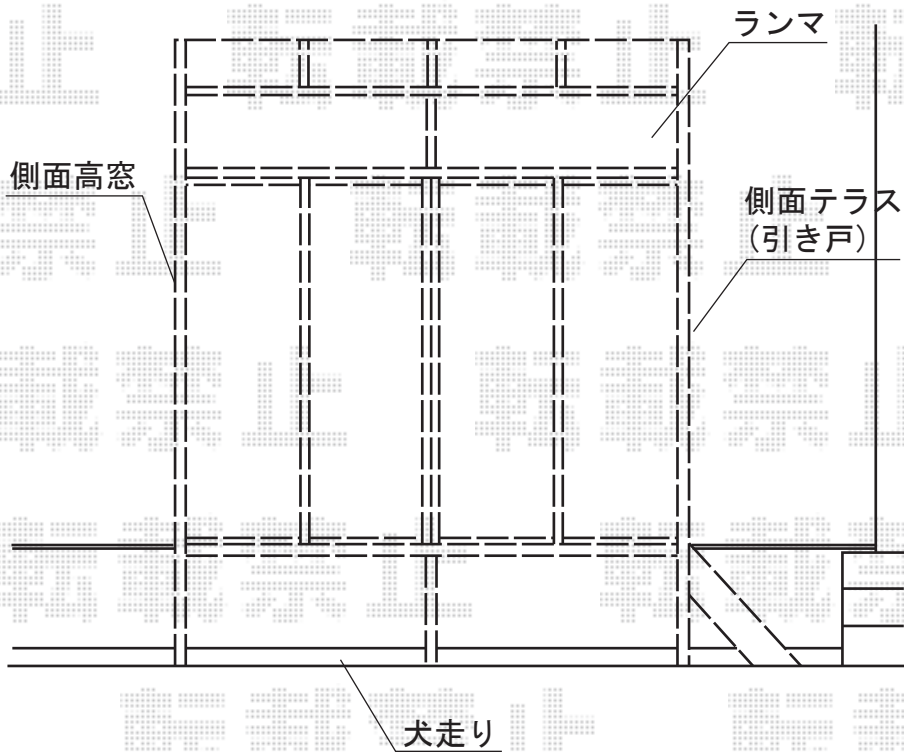

ほせるんですII F型 床納まり 高床仕様 1500 ランマ付き

現場状況や作図制限により概略図の内容と多少の違いが生じることがございます。  
施工時は、現場優先とさせて頂きたく思いますので、お立会い頂き、  
最終のご指示のほど、何卒、宜しくお願い致します。

EX-SHOP  
HTTP://WWW.EX-SHOP.NET

担当：本田

全ての著作権は、エクスショップに帰属します。当社とのお取引目的外の使用・複製・転載禁止となっております。