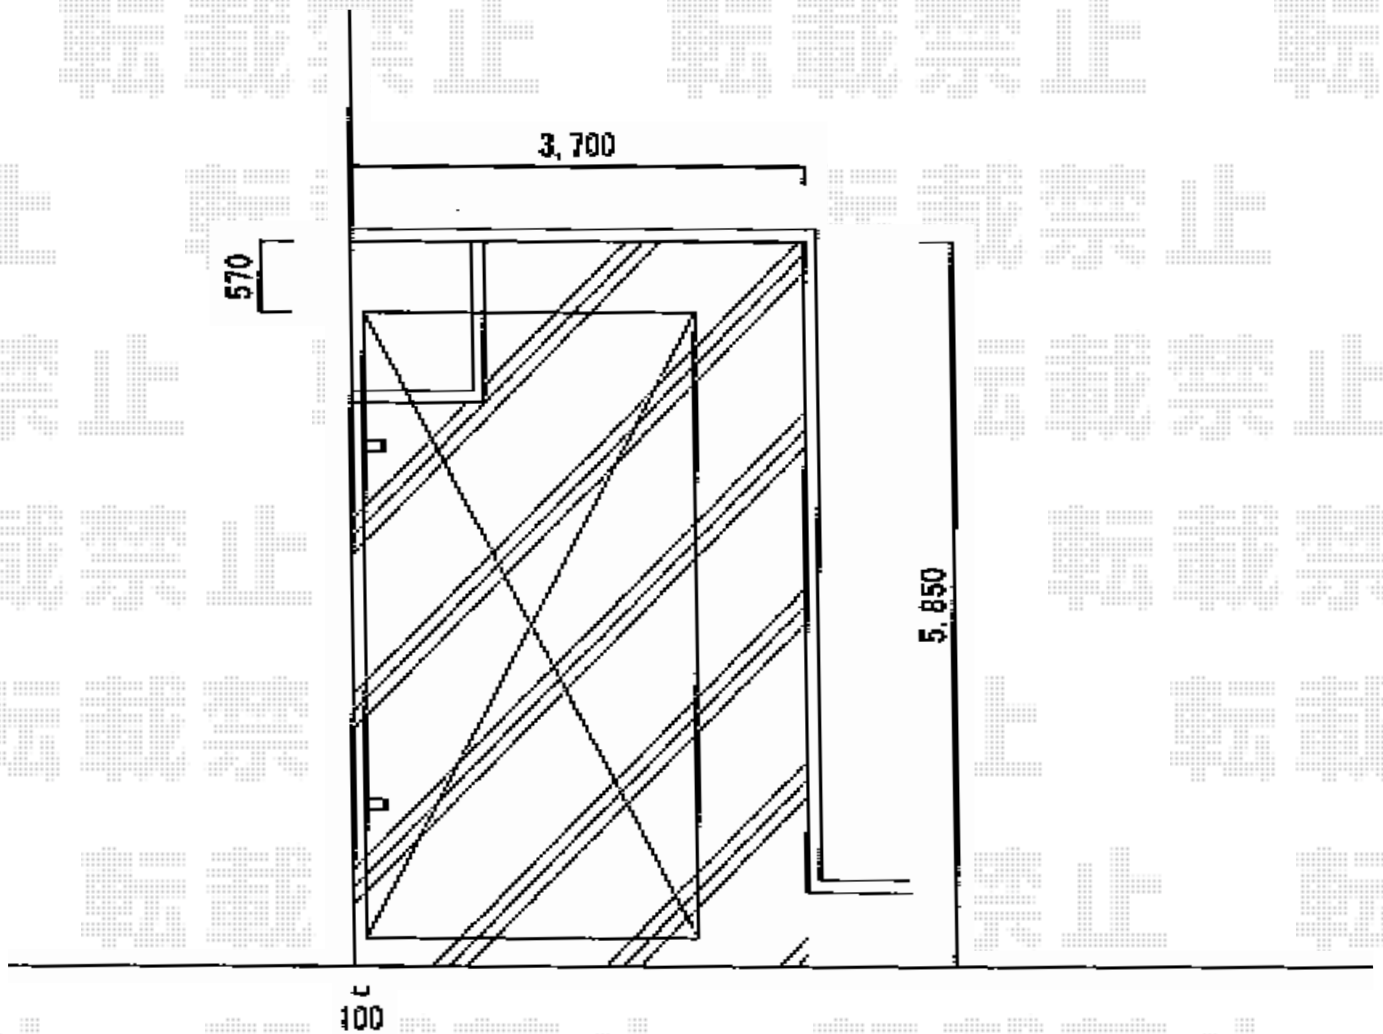

プレシオSPORT 積雪～20cm対応

Value Select プレシオSPORT 積雪～20cm対応
幅=2,700mm
奥行=5,052mm
色：ノーブルステン
屋根材：ポリカーボネート（スカイブルー）
柱仕様：標準柱仕様（有効高 約1,800mm）

現場状況や作図制限により概略図の内容と多少の違いが生じることがございます。
施工時は、現場優先とさせて頂きたく思いますので、お立会い頂き、
最終のご指示のほど、何卒、宜しくお願い致します。