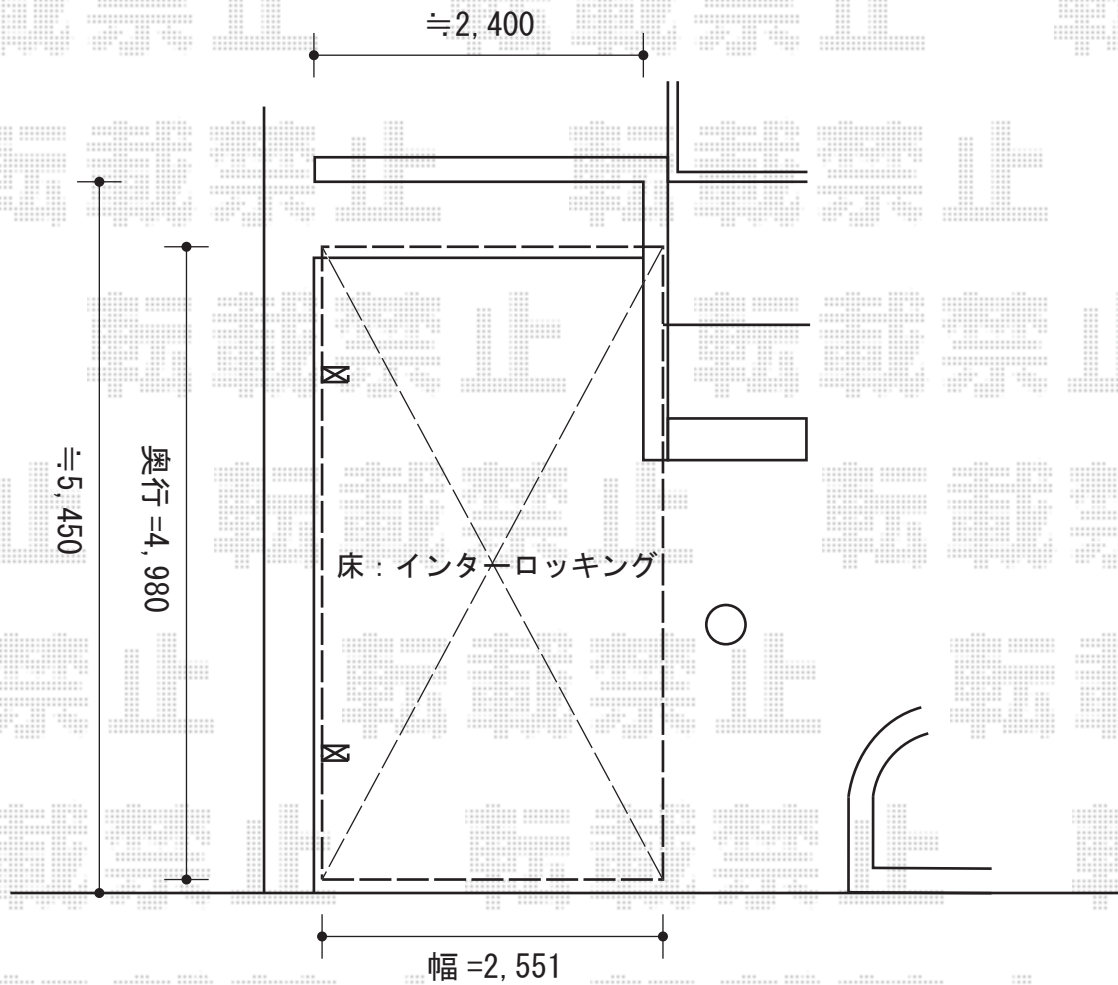

カーブポートシグマIII 積雪～20cm対応

トステム カーブポートシグマIII 積雪～30cm対応

幅=2,551mm

奥行=4,980mm

色：シャイングレー

屋根材：熱線吸収アクアポリカーボネート(ライトブルー)

柱仕様：標準柱仕様(有効高 約1,800mm)

現場状況や作図制限により概略図の内容と多少の違いが生じることがございます。
施工時は、現場優先とさせて頂きたく思いますので、お立会い頂き、
最終のご指示のほど、何卒、宜しくお願い致します。