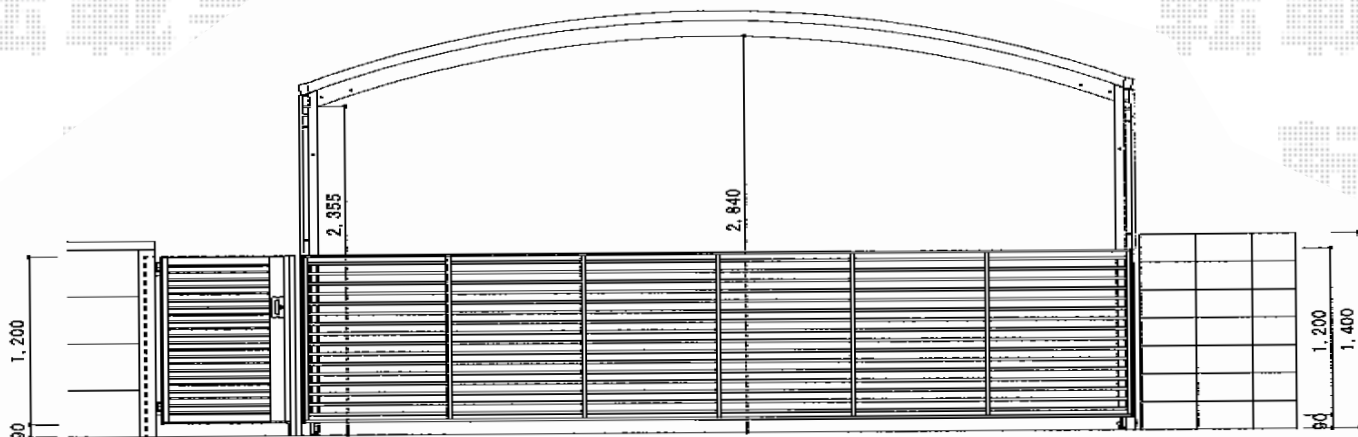

# 門扉・カーポート・カーゲート

TOEX ライフモダンII B1型 単色 片開き 門柱使用  
 本体1枚 (W×H) = (900×1,200mm)  
 色：シャイングレー  
 錠：プッシュプルUT錠  
 開き：内開き

TOEX ワイドオーバードアS1型 手動式  
 本体 (W×H) = (5,950×1,200mm)  
 色：シャイングレー  
 柱仕様：ハイルーフ仕様  
 オプション：フック棒 (¥3,100)  
 オプション：把手 (¥2,800)

YKK AP レイナツインポート 積雪～20cm対応  
 幅=5,983mm  
 奥行=5,400mm  
 色：プラチナステン  
 屋根材：熱線遮断ポリカーボネート (アースブルーマット調)  
 柱仕様：ハイルーフ仕様 (有効高 約2,355mm)

現場状況や作図制限により概略図の内容と多少の違いが生じることがございます。  
 施工時は、現場優先とさせて頂きたく思いますので、お立会い頂き、  
 最終のご指示のほど、何卒、宜しくお願い致します。