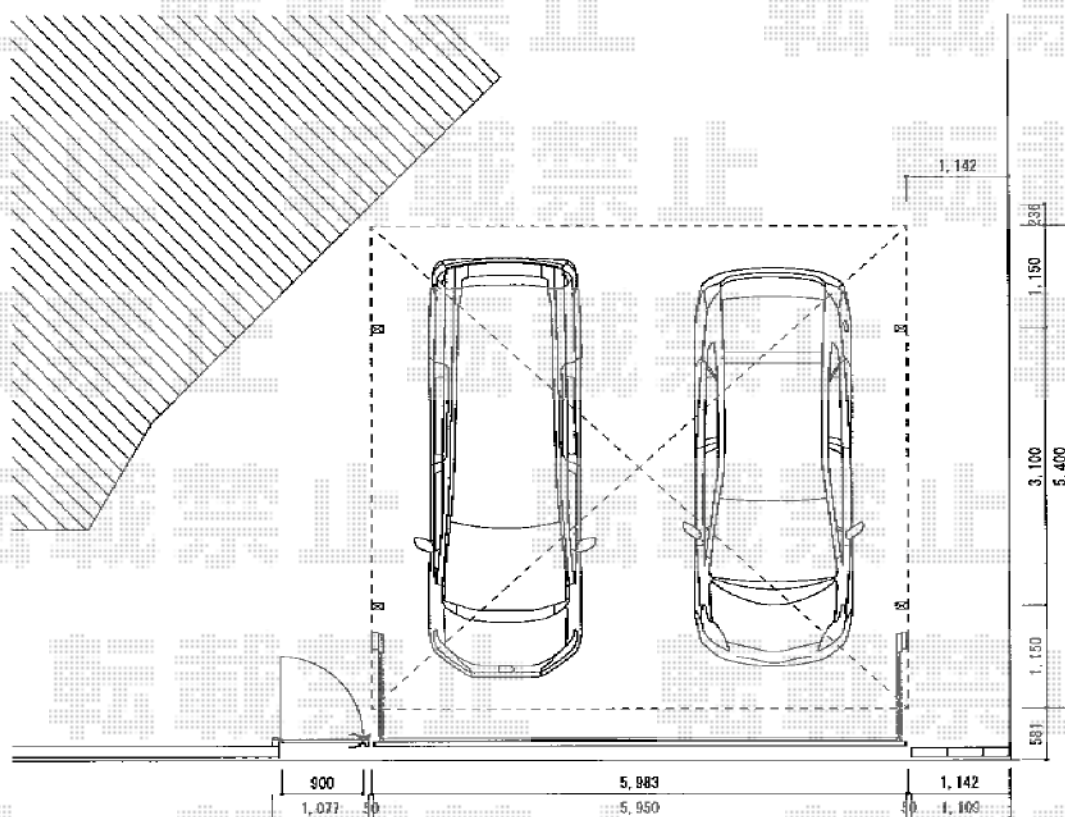

# 門扉・カーポート・カーゲート

TOEX ライフモダンII B1型 単色 片開き 門柱使用  
 本体1枚 (W×H) = (900×1,200mm)  
 色：シャイングレー  
 錠：プッシュプルUT錠  
 開き：内開き

TOEX ワイドオーバードアS1型 手動式  
 本体 (W×H) = (5,950×1,200mm)  
 色：シャイングレー  
 柱仕様：ハイルーフ仕様  
 オプション：フック棒 (¥3,100)  
 オプション：把手 (¥2,800)

YKK AP レイナツインポート 積雪～20cm対応  
 幅=5,983mm  
 奥行=5,400mm  
 色：プラチナステン  
 屋根材：熱線遮断ポリカーボネート (アースブルーマット調)  
 柱仕様：ハイルーフ仕様 (有効高 約2,355mm)

現場状況や作図制限により概略図の内容と多少の違いが生じることがございます。  
 施工時は、現場優先とさせて頂きたく思いますので、お立会い頂き、  
 最終のご指示のほど、何卒、宜しくお願い致します。