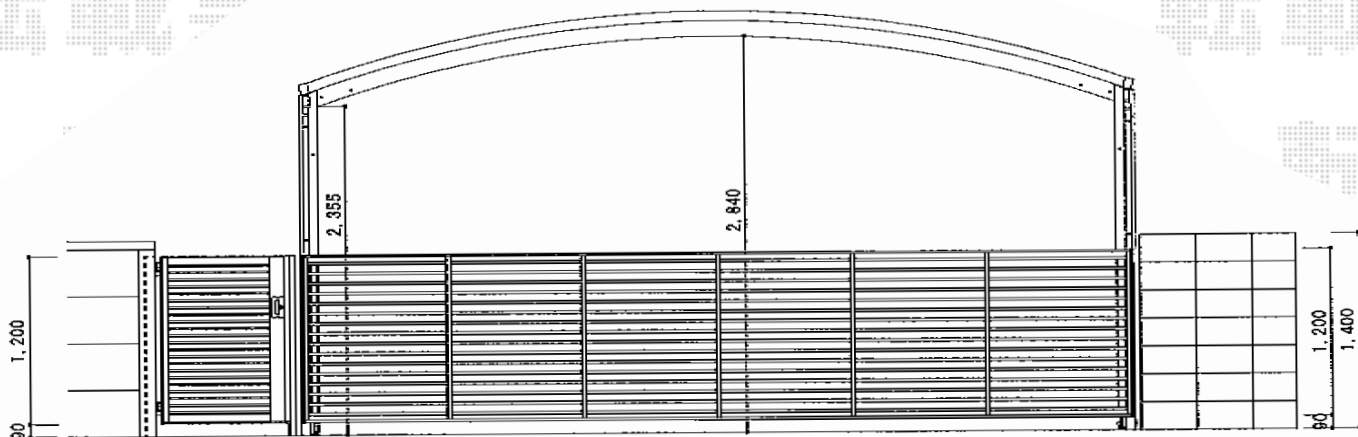

門扉・カーポート・カーゲート

TOEX ライフモダンII B1型 単色 片開き 門柱使用
 本体1枚 (W×H) = (900×1,200mm)
 色：シャイングレー
 錠：プッシュプルUT錠
 開き：内開き

TOEX ワイドオーバードアS1型 手動式
 本体 (W×H) = (5,950×1,200mm)
 色：シャイングレー
 柱仕様：ハイルーフ仕様
 オプション：フック棒 (¥3,100)
 オプション：把手 (¥2,800)

YKK AP レイナツインポート 積雪～20cm対応
 幅=5,983mm
 奥行=5,400mm
 色：プラチナステン
 屋根材：熱線遮断ポリカーボネート (アースブルーマット調)
 柱仕様：ハイルーフ仕様 (有効高 約2,355mm)

現場状況や作図制限により概略図の内容と多少の違いが生じることがございます。
 施工時は、現場優先とさせて頂きたく思いますので、お立会い頂き、
 最終のご指示のほど、何卒、宜しくお願い致します。