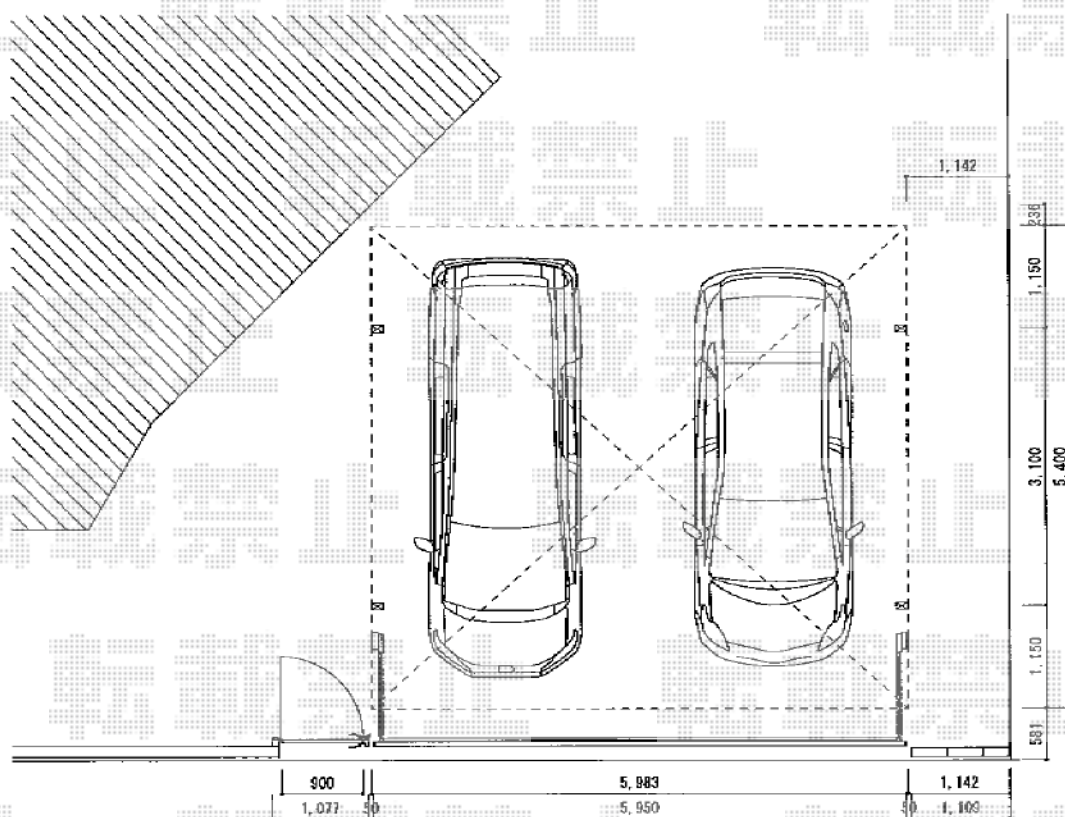

門扉・カーポート・カーゲート

TOEX ライフモダンII B1型 単色 片開き 門柱使用
 本体1枚 (W×H) = (900×1,200mm)
 色：シャイングレー
 錠：プッシュプルUT錠
 開き：内開き

TOEX ワイドオーバードアS1型 手動式
 本体 (W×H) = (5,950×1,200mm)
 色：シャイングレー
 柱仕様：ハイルーフ仕様
 オプション：フック棒 (¥3,100)
 オプション：把手 (¥2,800)

YKK AP レイナツインポート 積雪～20cm対応
 幅=5,983mm
 奥行=5,400mm
 色：プラチナステン
 屋根材：熱線遮断ポリカーボネート (アースブルーマット調)
 柱仕様：ハイルーフ仕様 (有効高 約2,355mm)

現場状況や作図制限により概略図の内容と多少の違いが生じることがございます。
 施工時は、現場優先とさせて頂きたく思いますので、お立会い頂き、
 最終のご指示のほど、何卒、宜しくお願い致します。