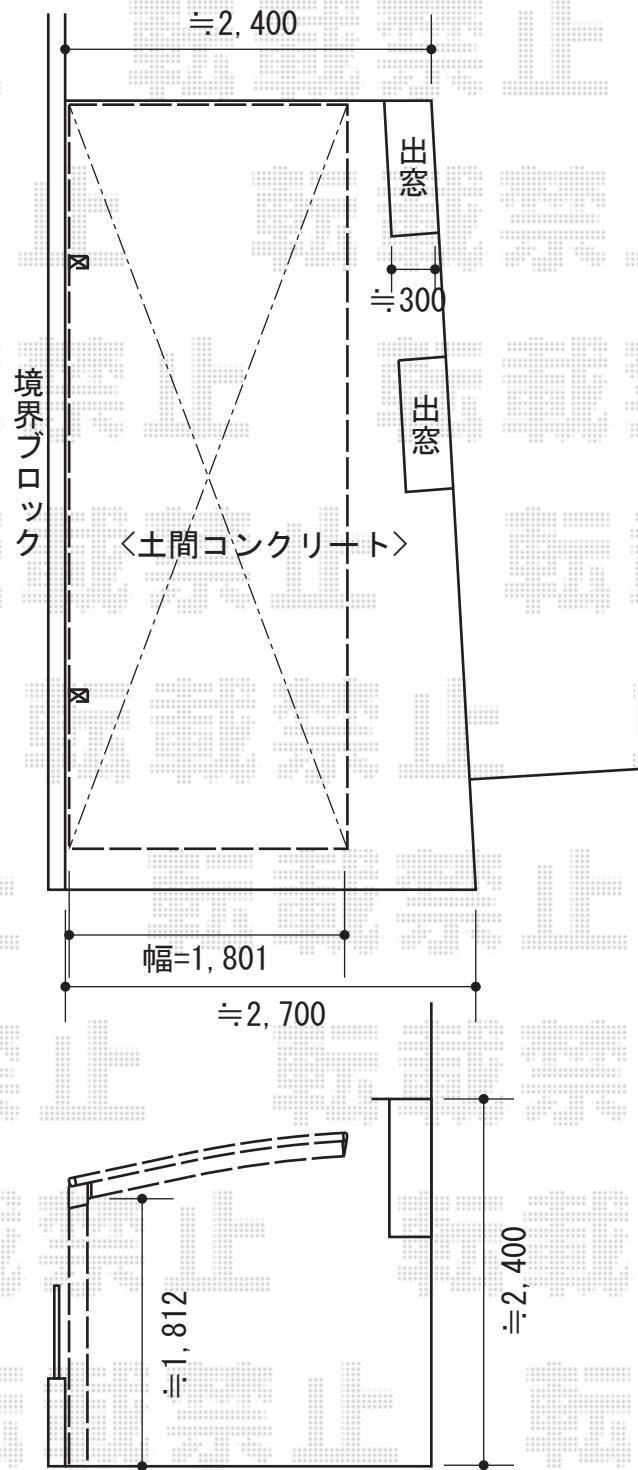

カーブポートシグマIII ミニ 積雪~30cm対応

トステム カーブポートシグマIII ミニ 積雪~30cm対応  
幅=1,801mm  
奥行=4,980mm  
色：シャイングレー  
屋根材：ポリカーボネート（ブルースモーク）  
柱仕様：標準柱仕様（有効高 約1,812mm）

現場状況や作図制限により概略図の内容と多少の違いが生じることがございます。  
施工時は、現場優先とさせて頂きたく思いますので、お立会い頂き、  
最終のご指示のほど、何卒、宜しくお願い致します。