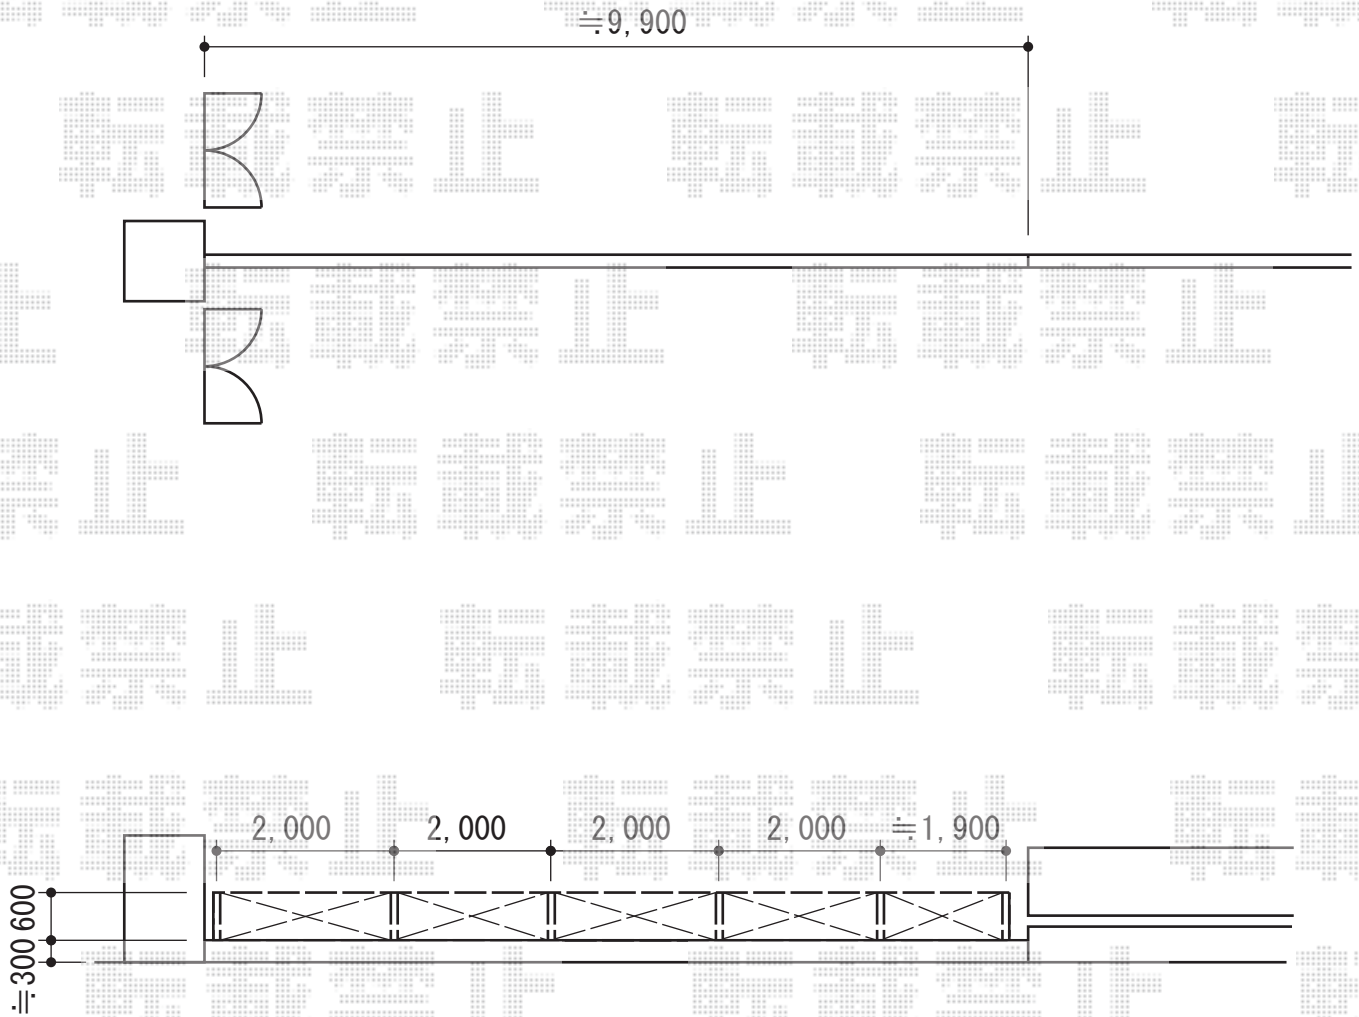

ハイサモア 間仕切りタイプ

TOEX ハイサモア 間仕切りタイプ
本体1枚 (W×H) = (2,000×600mm) (¥11,900) × 5枚
PUN主柱 : T-6 (¥2,300) × 4本
端柱 : T-6 (¥2,300) × 2本
色 : オータムブラウン

現場状況や作図制限により概略図の内容と多少の違いが生じることがございます。
施工時は、現場優先とさせて頂きたく思いますので、お立会い頂き、
最終のご指示のほど、何卒、宜しくお願い致します。