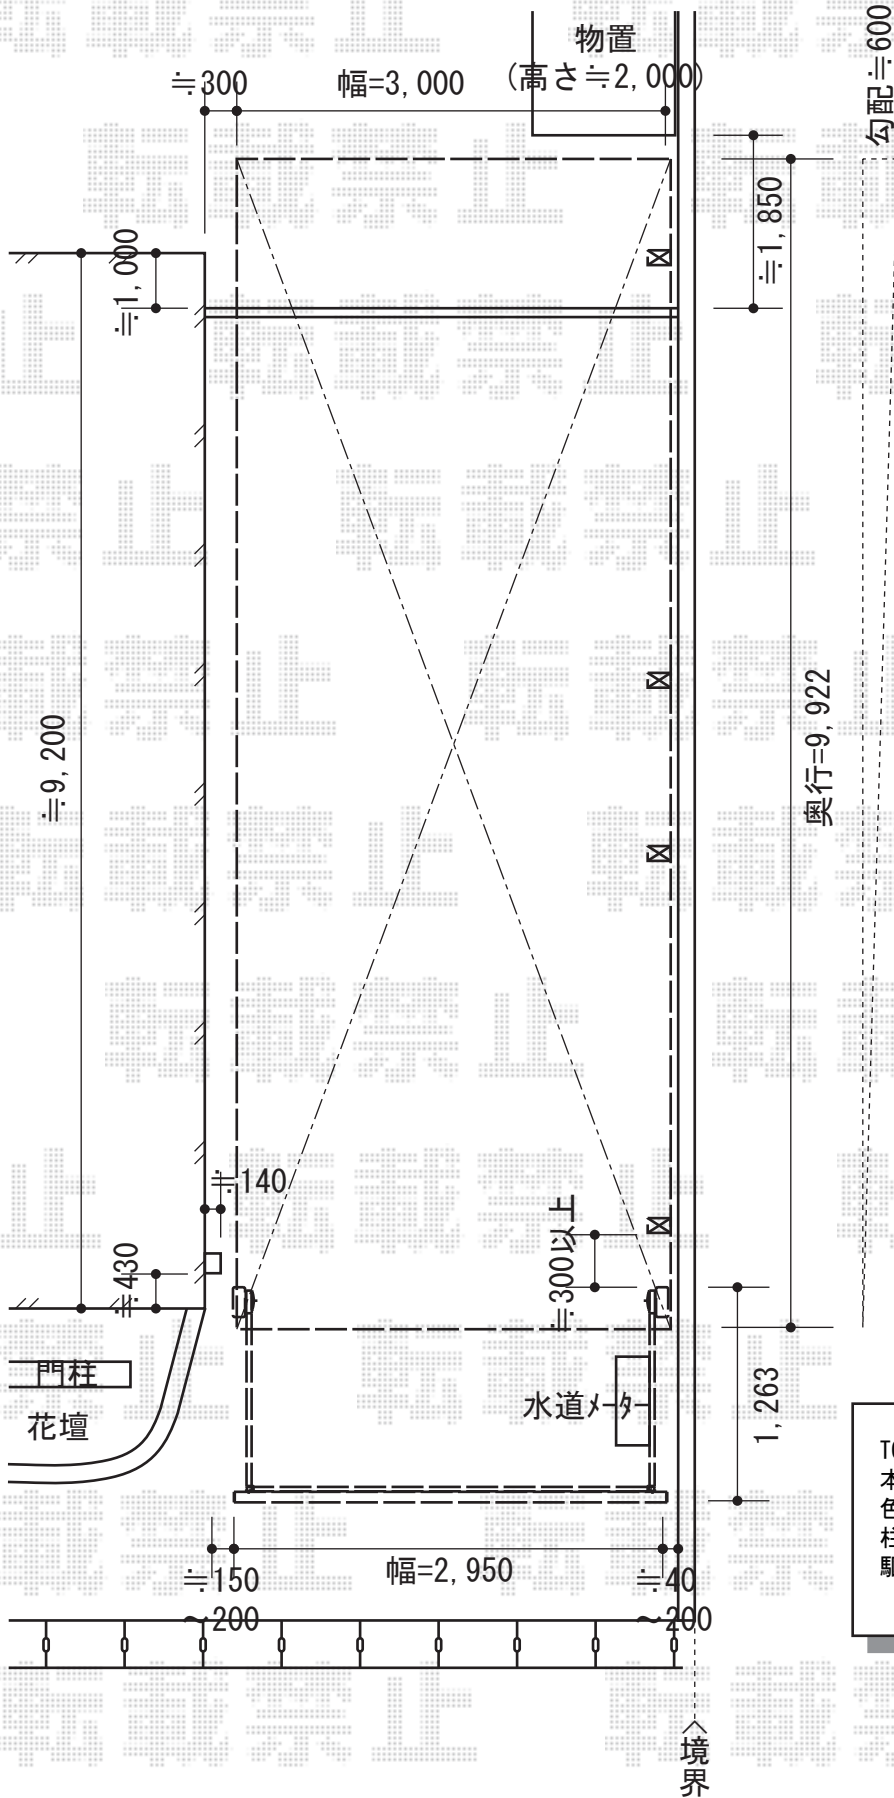

カーポート・カーゲート

トステム カーポートシグマIII
縦連棟積雪～30cm対応
幅=3,000mm 奥行=9,922mm
色：シャイングレー
屋根材：ガリレポリカ
(クリアマット/すりガラス調)
柱仕様：ロング柱23仕様 (有効高 約2,300mm)
/ロング柱28仕様 (有効高 約2,800mm)

TOEX オーバードアS7型 電動式
本体 (W×H) = (2,950mm×1,200mm)
色：シャイングレー
柱仕様：ハイルーフ柱仕様 (有効通過高2,150mm)
駆動：1モーター外観左側駆動/AC100V結線用柱仕様

現場状況や作図制限により概略図の内容と多少の違いが生じることがございます。
施工時は、現場優先とさせて頂きたく思いますので、お立会い頂き、
最終のご指示のほど、何卒、宜しくお願い致します。

EX-SHOP
HTTP://WWW.EX-SHOP.NET

担当：長谷川