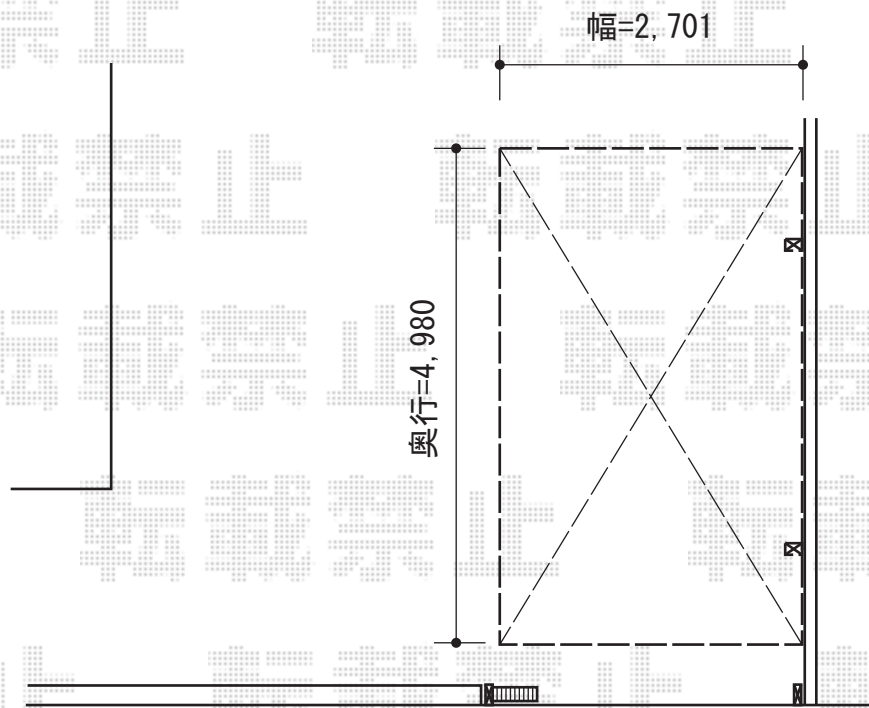

カーブポートシグマⅢ 積雪～30cm対応

トステム カーブポートシグマⅢ 積雪～30cm対応
幅=2,701mm
奥行=4,980mm
色：ホワイト
屋根材：ガリレポリカ（クリアマット/すりガラス調）
柱仕様：標準柱仕様（有効高 約1,800mm）

現場状況や作図制限により概略図の内容と多少の違いが生じることがございます。
施工時は、現場優先とさせて頂きたく思いますので、お立会い頂き、
最終のご指示のほど、何卒、宜しくお願い致します。