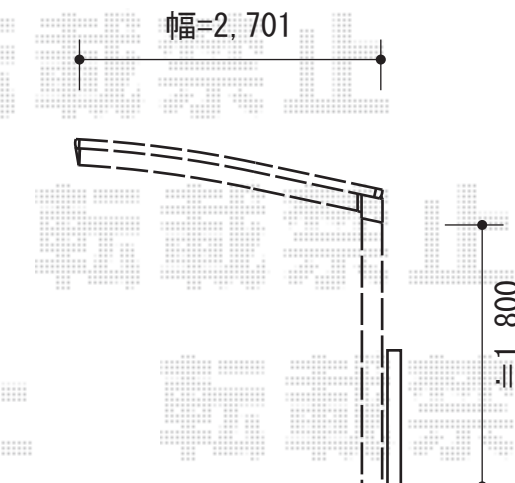

カーブポートシグマⅢ 積雪～30cm対応

トステム カーブポートシグマⅢ 積雪～30cm対応
幅=2,701mm
奥行=4,980mm
色：ホワイト
屋根材：ガリレポリカ（クリアマット/すりガラス調）
柱仕様：標準柱仕様（有効高 約1,800mm）

現場状況や作図制限により概略図の内容と多少の違いが生じることがございます。
施工時は、現場優先とさせて頂きたく思いますので、お立会い頂き、
最終のご指示のほど、何卒、宜しくお願い致します。