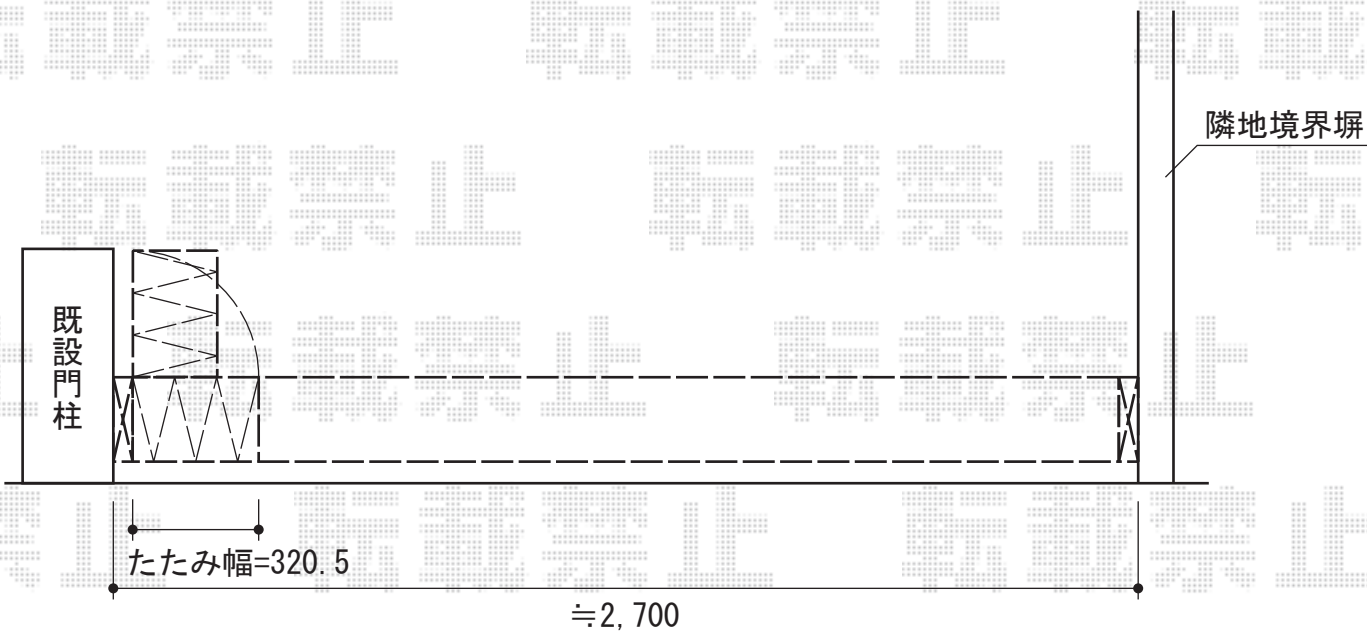

# トリップゲート PB型 ノンレール 片開き

Value Select トリップゲート PB型 ノンレール 片開き  
開口幅=2,625mm  
全幅=2,725mm  
たみ幅=320.5mm  
高さ=1,200mm  
色：ホワイト  
キャスター数：2  
落棒数：1  
吊元柱：外観左側

現場状況や作図制限により概略図の内容と多少の違いが生じることがございます。  
施工時は、現場優先とさせて頂きたく思いますので、お立会い頂き、  
最終のご指示のほど、何卒、宜しくお願い致します。