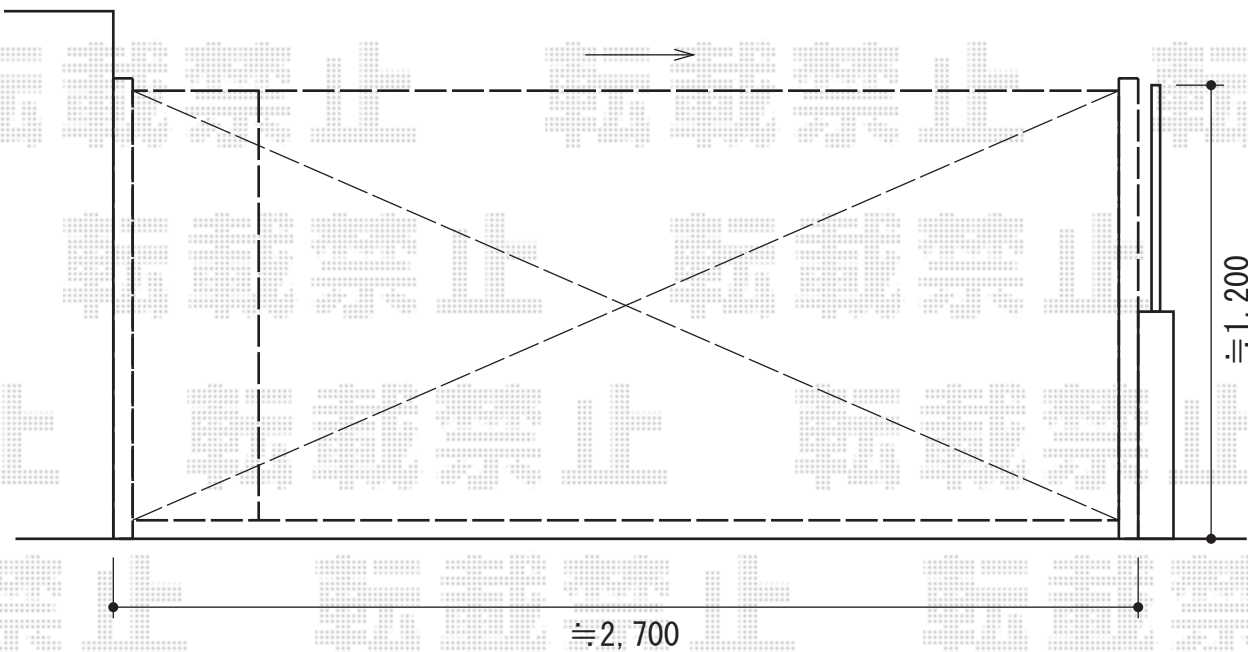

# トリップゲート PB型 ノンレール 片開き

Value Select トリップゲート PB型 ノンレール 片開き  
開口幅=2,625mm  
全幅=2,725mm  
たみ幅=320.5mm  
高さ=1,200mm  
色：ホワイト  
キャスター数：2  
落棒数：1  
吊元柱：外観左側

現場状況や作図制限により概略図の内容と多少の違いが生じることがございます。  
施工時は、現場優先とさせて頂きたく思いますので、お立会い頂き、  
最終のご指示のほど、何卒、宜しくお願い致します。