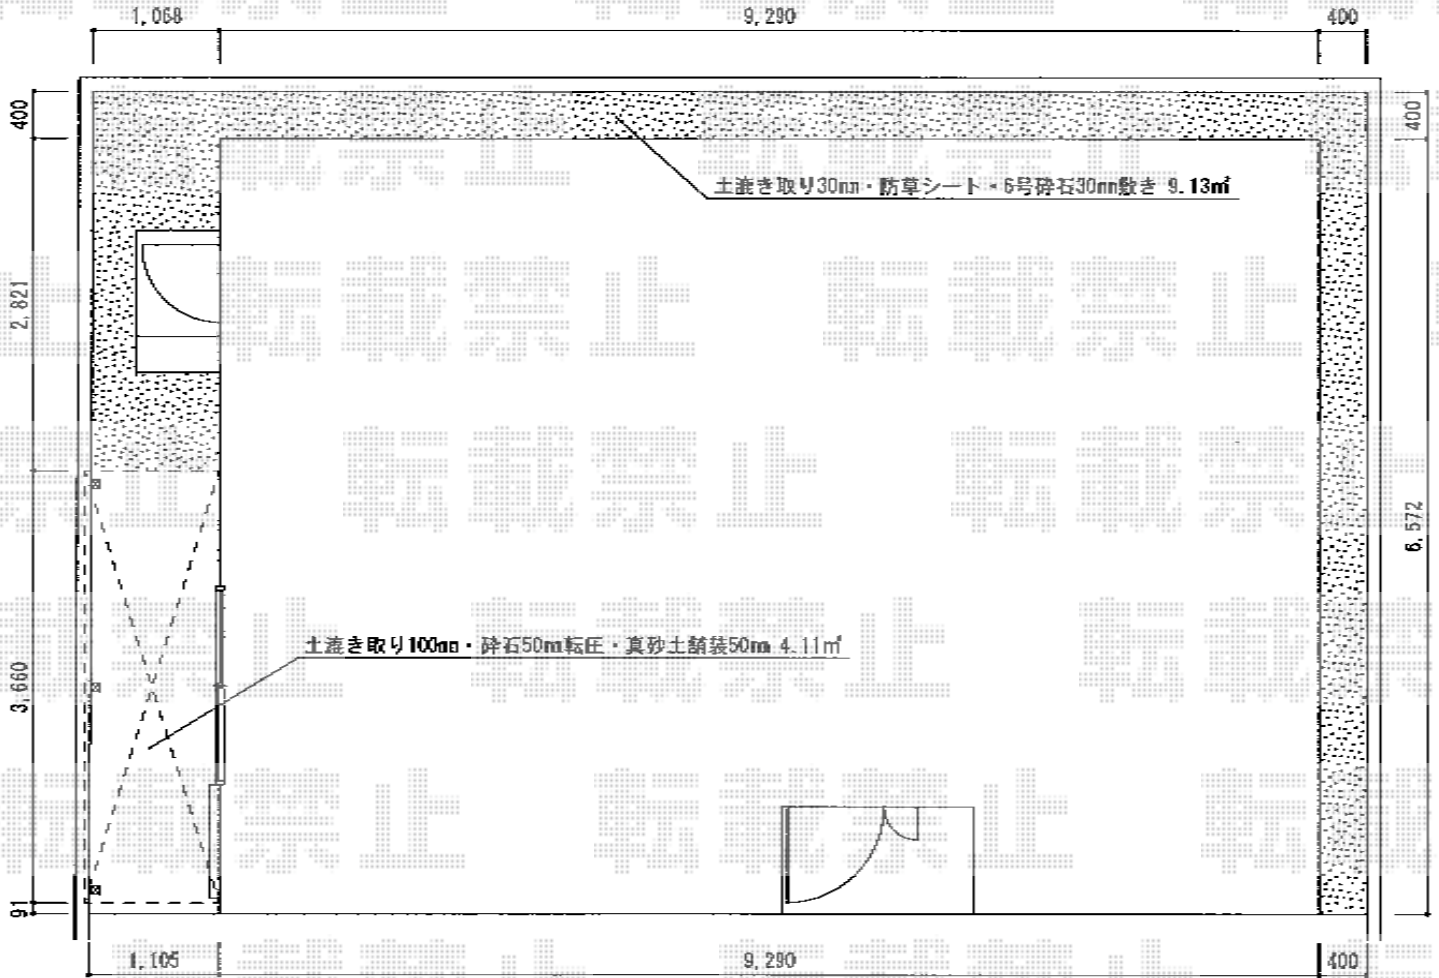

ライザーテラスII R型 テラスタイプ 単体 積雪～20cm対応

トステム ライザーテラスII R型 テラスタイプ 単体 積雪～20cm対応
 間口=2.0間 (柱芯々3,440mm 屋根幅3,660mm)
 出幅=4尺 (1,185mm)
 色：オータムブラウン
 屋根材：ポリカーボネート (クリアマット/すりガラス調)
 柱仕様：柱位置固定タイプ (柱2本)
 施工方法：上止め
 オプション：前面スクリーン2間用1段仕様
 オプション：前面スクリーンふさぎ材2間標準用/ふさぎ材部品セット