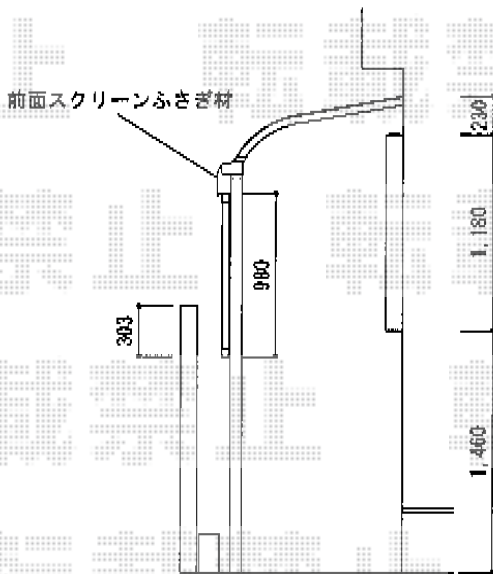

ライザーテラスII R型 テラスタイプ 単体 積雪～20cm対応

トステム ライザーテラスII R型 テラスタイプ 単体 積雪～20cm対応
 間口=2.0間 (柱芯々3,440mm 屋根幅3,660mm)
 出幅=4尺 (1,185mm)
 色：オータムブラウン
 屋根材：ポリカーボネート (クリアマット/すりガラス調)
 柱仕様：柱位置固定タイプ (柱2本)
 施工方法：上止め
 オプション：前面スクリーン2間用1段仕様
 オプション：前面スクリーンふさぎ材2間標準用/ふさぎ材部品セット

現場状況や作図制限により概略図の内容と多少の違いが生じることがございます。
 施工時は、現場優先とさせて頂きたく思いますので、お立会い頂き、
 最終のご指示のほど、何卒、宜しくお願い致します。

EX-SHOP
[HTTP://WWW.EX-SHOP.NET](http://www.ex-shop.net)

担当：小林

全ての著作権は、エクスショップに帰属します。当社とのお取引目的外的使用・複製・転載禁止となっております。