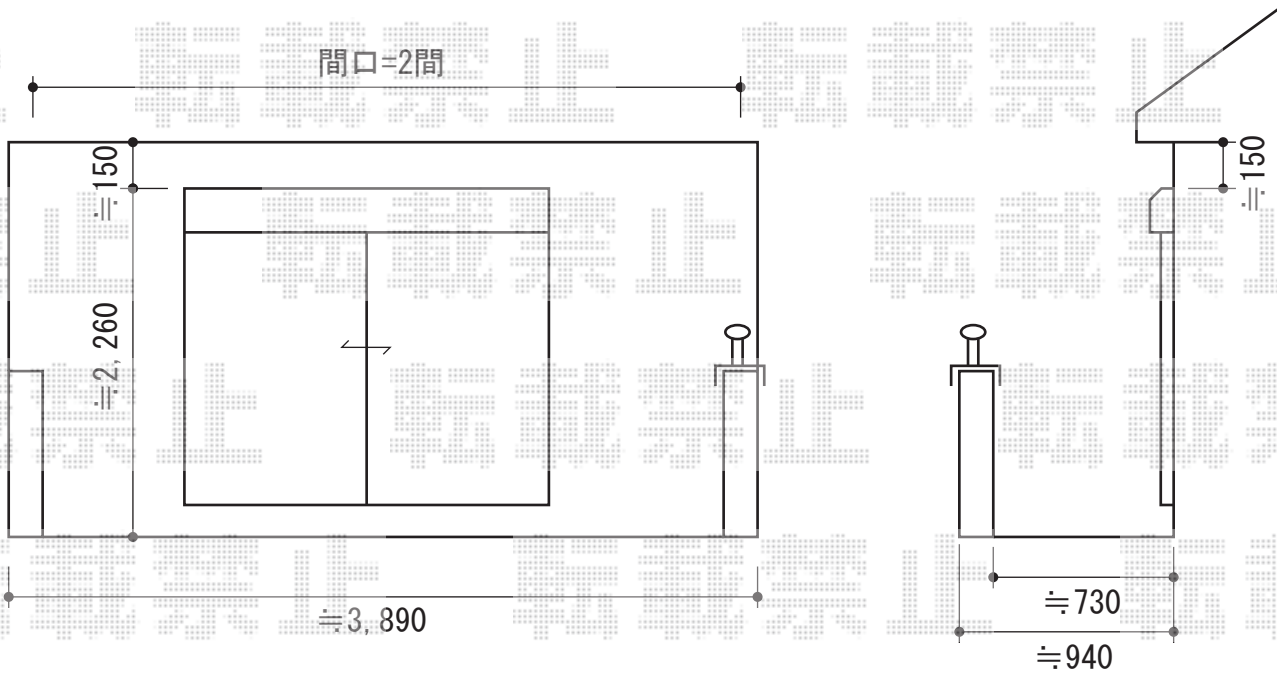

ベクターテラス R型 1500 ルーフタイプ 単体 積雪～50cm対応

YKK AP ベクターテラス R型 1500 ルーフタイプ 単体 積雪～50cm対応
間口=関東間2間 (方杖芯々3,640mm 屋根幅3,715mm)
出幅=4尺 (1,170mm)
色：プラチナステン
屋根材：熱線遮断ポリカーボネート (アースブルーマット調)
柱仕様：持ち出しタイプ (柱無し)
施工方法：下止め

水平式 物干し 木造躯体用 2本入り
色：プラチナステン

現場状況や作図制限により概略図の内容と多少の違いが生じることがございます。
施工時は、現場優先とさせて頂きたく思いますので、お立会い頂き、
最終のご指示のほど、何卒、宜しくお願い致します。

EX-SHOP
HTTP://WWW.EX-SHOP.NET

担当：八浦