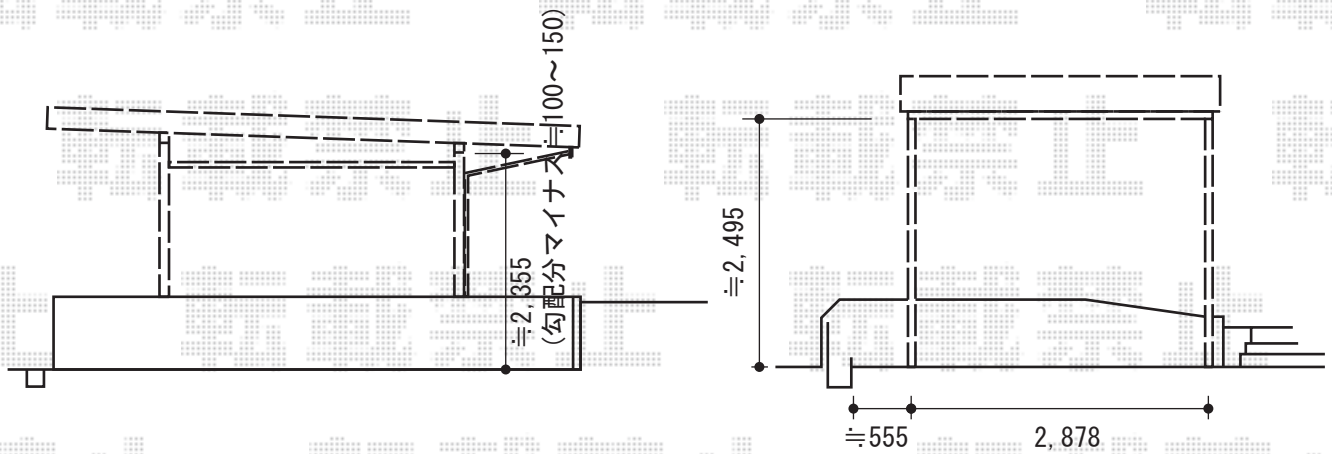

ジーポートneo 積雪100cmAタイプ 4本柱 積雪~100cm対応

YKK AP ジーポートneo 積雪100cmAタイプ 4本柱 積雪~100cm対応
 幅=3,111mm
 奥行=5,456mm
 色：プラチナステン
 屋根材：スチール折板（ペフ無）
 柱仕様：角柱4本/横材あり/標準柱仕様（有効高 約2,355mm）

現場状況や作図制限により概略図の内容と多少の違いが生じることがございます。
 施工時は、現場優先とさせて頂きたく思いますので、お立会い頂き、
 最終のご指示のほど、何卒、宜しくお願い致します。