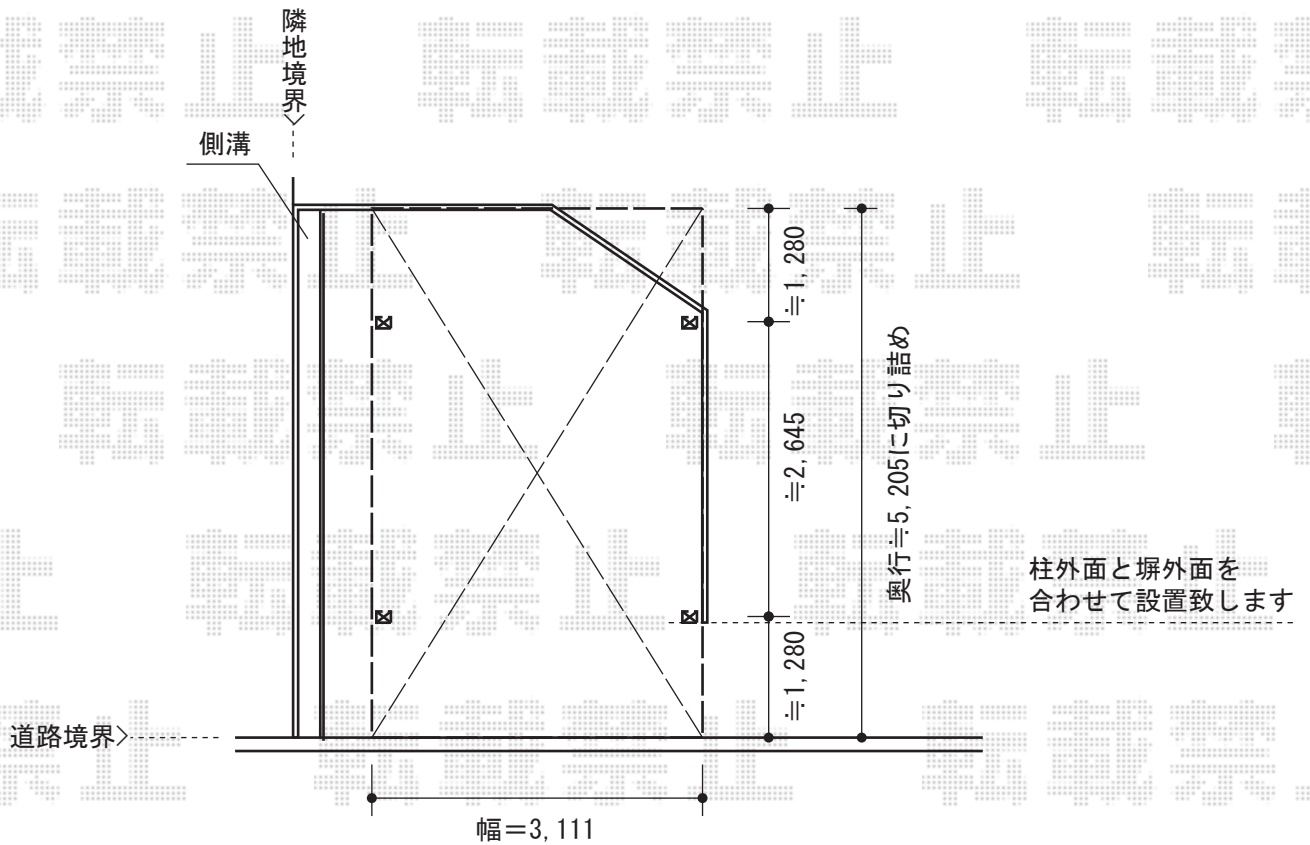

ジーポートneo 積雪100cmAタイプ 4本柱 積雪~100cm対応

YKK AP ジーポートneo 積雪100cmAタイプ 4本柱 積雪~100cm対応
 幅=3,111mm
 奥行=5,456mm
 色：プラチナステン
 屋根材：スチール折板（ペフ無）
 柱仕様：角柱4本/横材あり/標準柱仕様（有効高 約2,355mm）

現場状況や作図制限により概略図の内容と多少の違いが生じることがございます。
 施工時は、現場優先とさせて頂きたく思いますので、お立会い頂き、
 最終のご指示のほど、何卒、宜しくお願い致します。