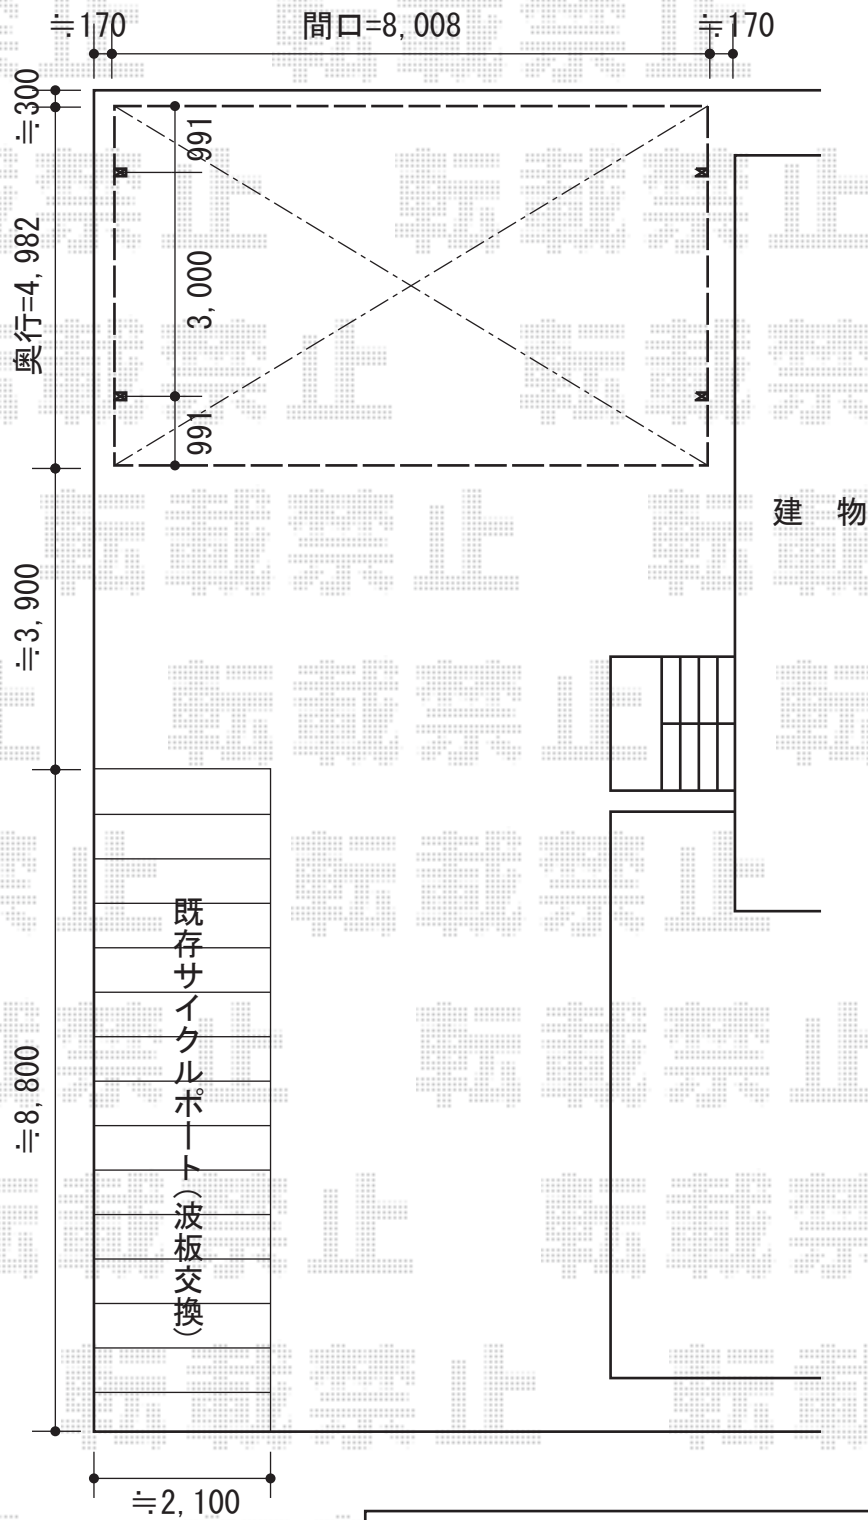

リベルポートシグマIII 3台用 積雪～20cm対応

トステム リベルポートシグマIII 3台用 積雪～30cm対応
 幅=8,008mm
 奥行=4,982mm
 色：ナチュラルシルバー
 屋根材：ポリカーボネート（ブルースモーク）
 柱仕様：ロング柱23仕様（有効高 約2,305mm）

現場状況や作図制限により概略図の内容と多少の違いが生じることがございます。
 施工時は、現場優先とさせて頂きたく思いますので、お立会い頂き、
 最終のご指示のほど、何卒、宜しくお願い致します。