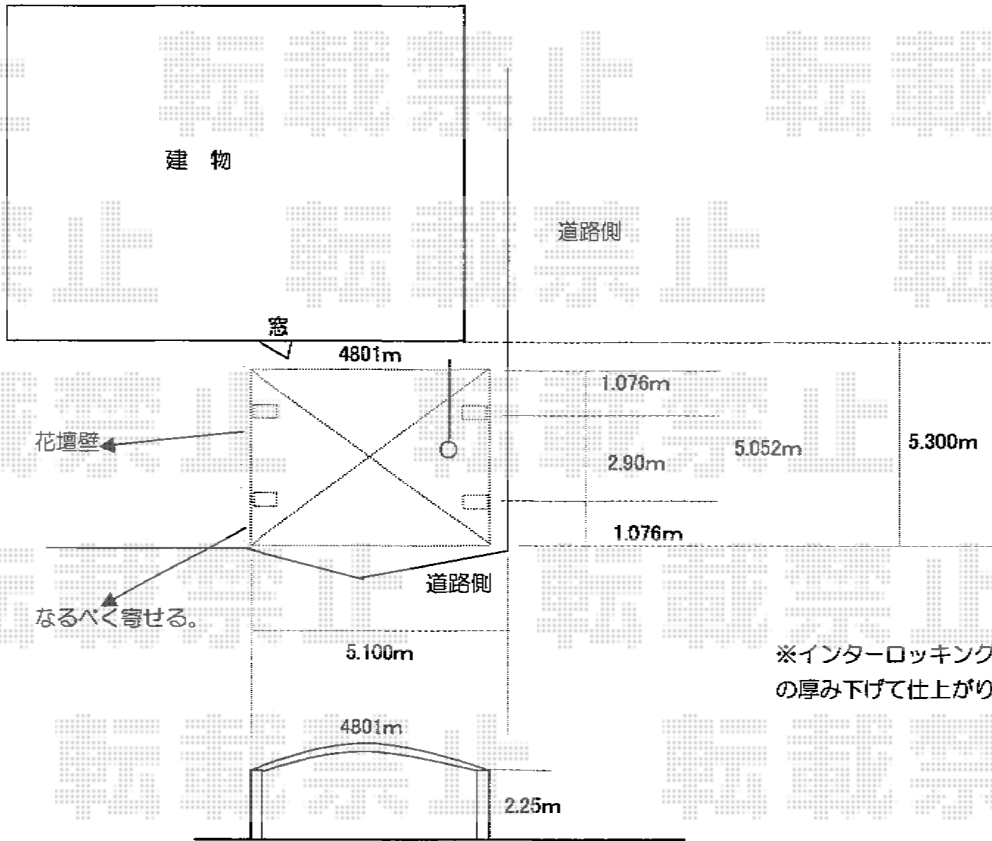

プレシオSPORT ワイド 積雪～20cm対応

写真位置

Value Select プレシオSPORT ワイド 積雪～20cm対応
幅=4,801mm
奥行=5,052mm
色：ノーブルステン
屋根材：熱線遮断ポリカーボネート（スカイブルーマット調）
柱仕様：ハイルーフ仕様（有効高 約2,250mm）

現場状況や作図制限により概略図の内容と多少の違いが生じることがございます。
施工時は、現場優先とさせて頂きたく思いますので、お立会い頂き、
最終のご指示のほど、何卒、宜しくお願い致します。