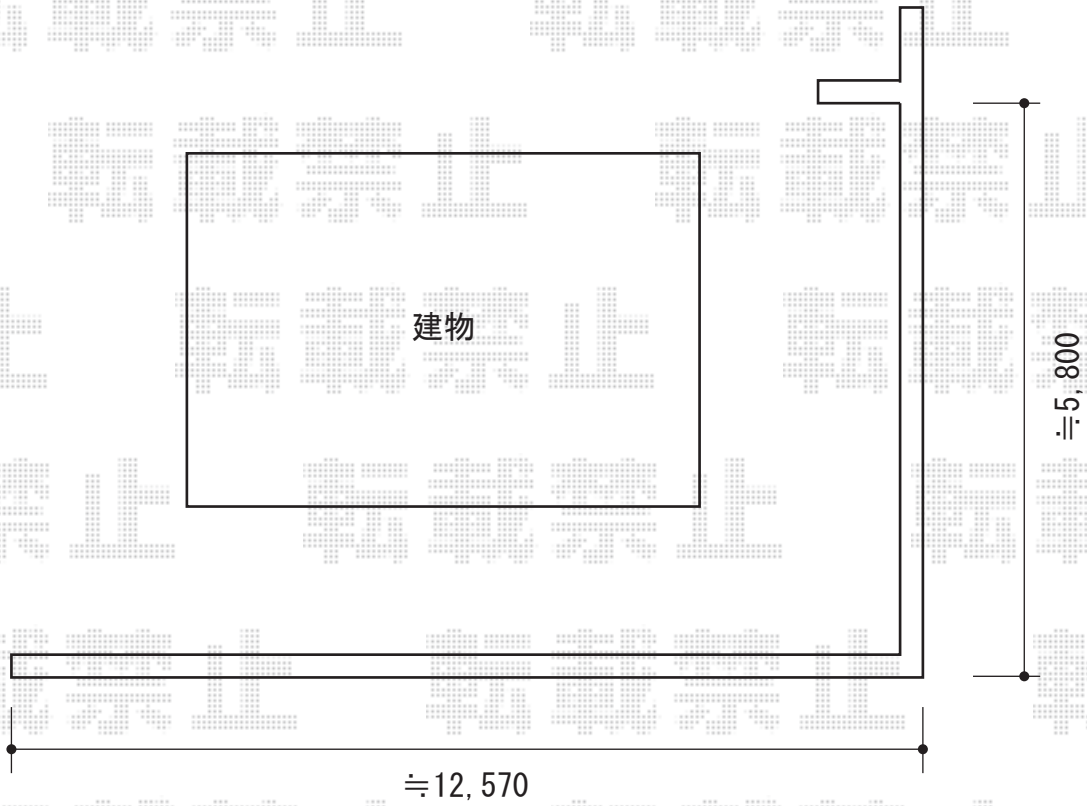

# ハイグリッドフェンスN8型 フリーポールタイプ

TOEX ハイグリッドフェンスN8型 フリーポールタイプ  
本体1枚 (W×H) = (2,000mm×1,000mm) ×10枚  
スチール柱 : T-10×12本  
小口キャップ (18コ入) : 2セット  
コーナー継手 : T-10×1セット  
色 : シヤイングレー

現場状況や作図制限により概略図の内容と多少の違いが生じることがございます。  
施工時は、現場優先とさせて頂きたく思いますので、お立会い頂き、  
最終のご指示のほど、何卒、宜しくお願い致します。