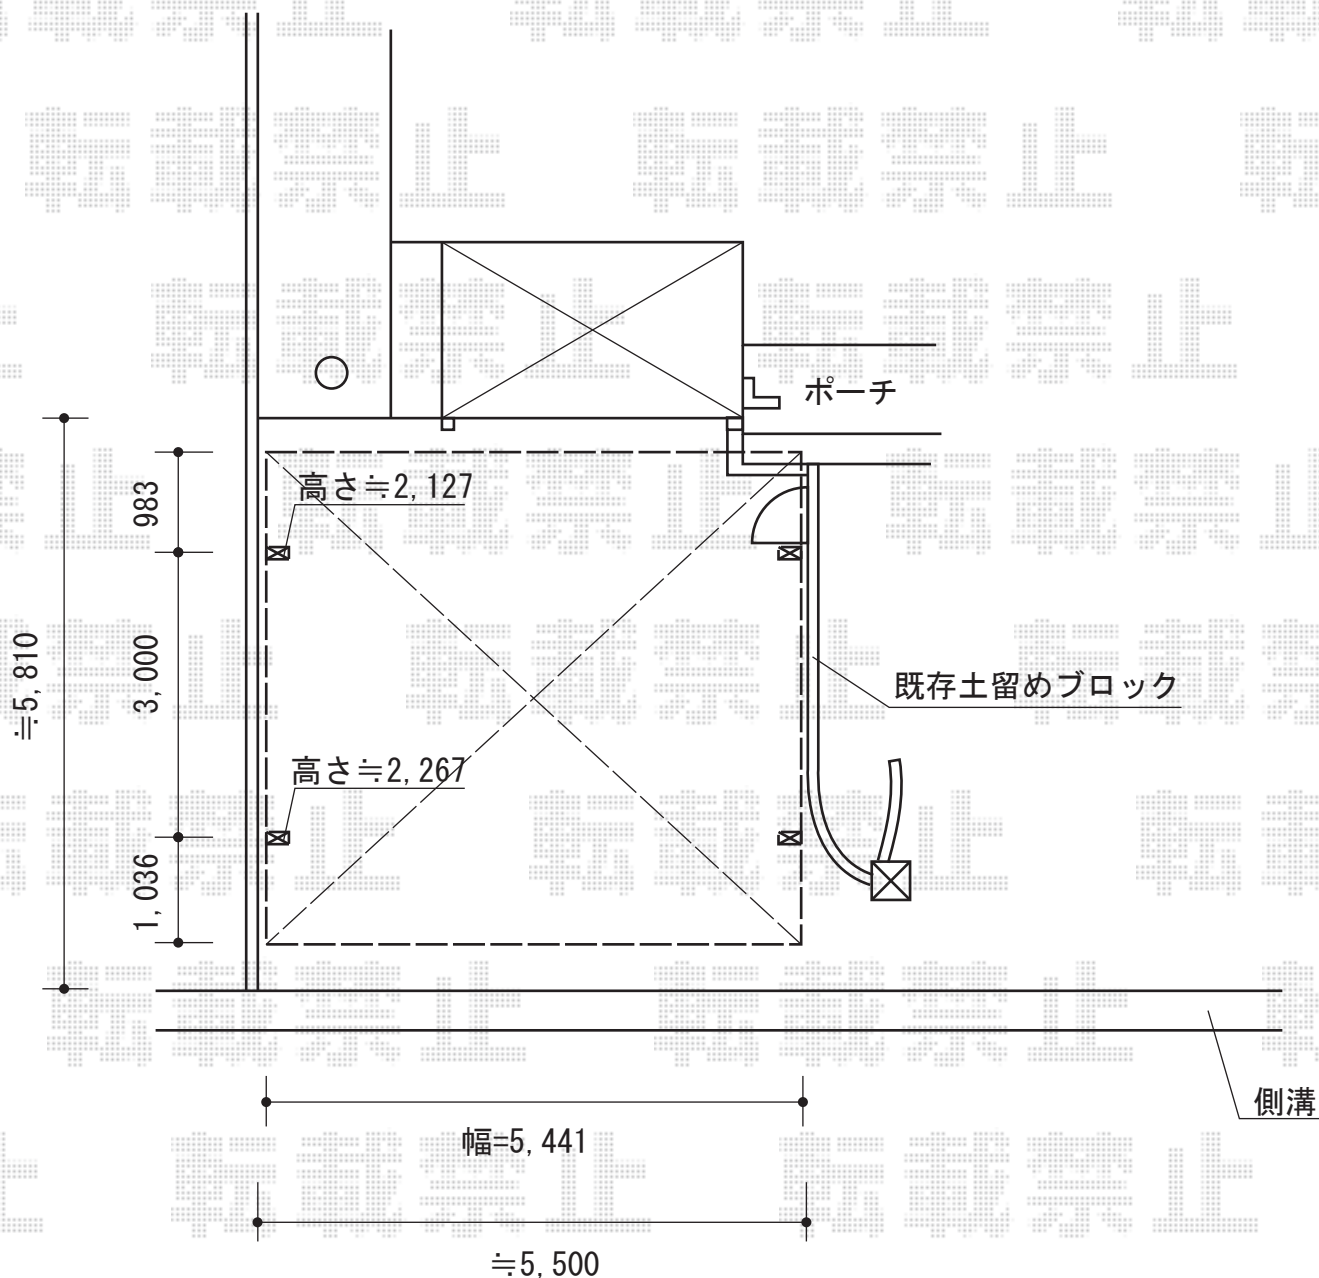

カーブポートシグマIII ワイド 積雪～30cm対応

トステム カーブポートシグマIII ワイド 積雪～30cm対応
 幅=5,443mm
 奥行=4,980mm
 色：ブラック
 屋根材：熱線吸収アクアポリカーボネート（ライトブルー）
 柱仕様：ロング柱23仕様（有効高 約2,300mm）
 メーカー希望小売価格：¥549,600.-

トステム カーブポートシグマIII ワイド サイドパネル1段
 本体：H500 50用
 色：ブラック
 パネル材：熱線吸収アクアポリカーボネート（ライトブルー）

現場状況や作図制限により概略図の内容と多少の違いが生じることがございます。
 施工時は、現場優先とさせていただきますので、お立会い頂き、
 最終のご指示のほど、何卒、宜しくお願い致します。

EX-SHOP
 HTTP://WWW.EX-SHOP.NET

担当：小林