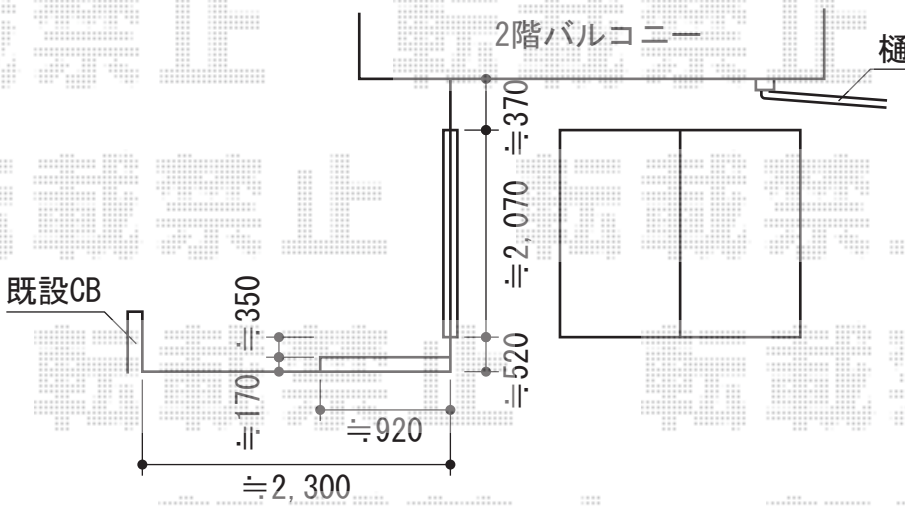

ウッドデッキ・テラス屋根

YKK AP リウッドデッキ 200 単体
 間口=3,657mm
 出幅=1,825mm
 色：未定
 床板：標準
 束柱：Tタイプ(400~500mm)

YKK AP リウッドデッキ 200 単体
 間口=1,857mm
 出幅=2,425mm
 色：未定
 床板：標準
 束柱：Tタイプ(400~500mm)

YKK AP シンプルモダンフェンス 7型
 笠木：3スパン用(¥9,600.-)
 笠木部品：端部キャップ(¥800.-) × 2
 7型パネル：10用T80(¥20,000.-)
 7型パネル：12用T80(¥22,000.-) × 2
 中柱：ベースプレート施工T80(¥7,500.-) × 2本
 端柱：ベースプレート施工T802本入り(¥15,000.-)