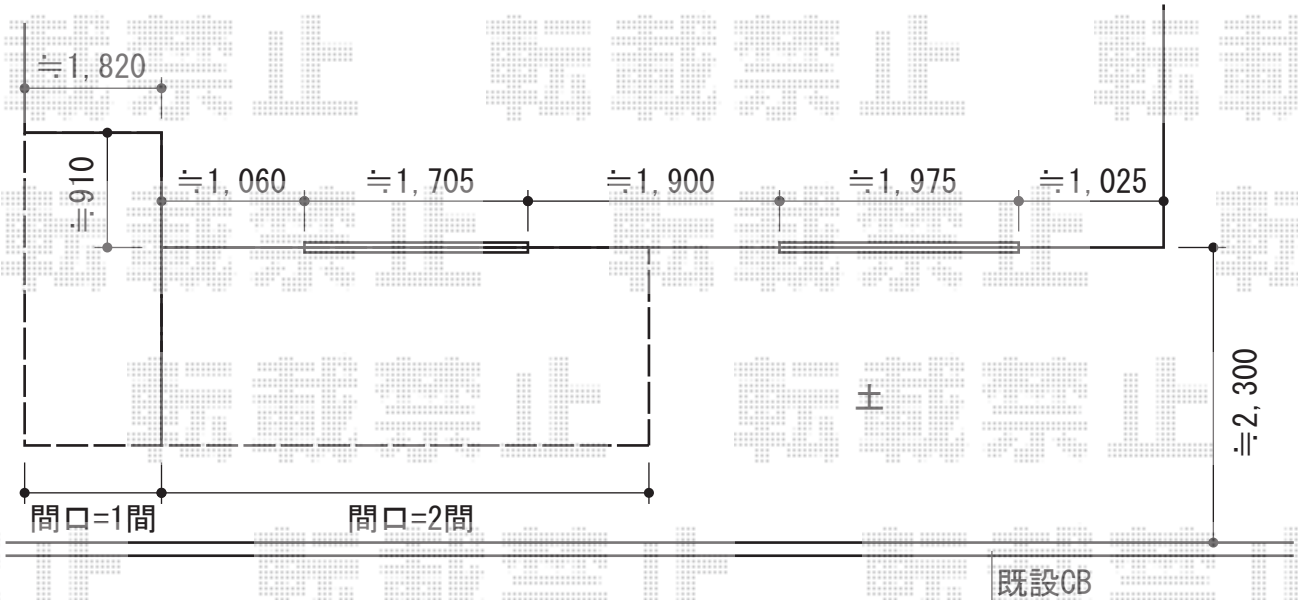

ウッドデッキ・テラス屋根

YKK AP リウッドデッキ 200 単体
 間口=3,657mm
 出幅=1,825mm
 色：未定
 床板：標準
 束柱：Tタイプ(400~500mm)

YKK AP リウッドデッキ 200 単体
 間口=1,857mm
 出幅=2,425mm
 色：未定
 床板：標準
 束柱：Tタイプ(400~500mm)

YKK AP シンプルモダンフェンス 7型
 笠木：3スパン用(¥9,600.-)
 笠木部品：端部キャップ(¥800.-) × 2
 7型パネル：10用T80(¥20,000.-)
 7型パネル：12用T80(¥22,000.-) × 2
 中柱：ベースプレート施工T80(¥7,500.-) × 2本
 端柱：ベースプレート施工T802本入り(¥15,000.-)