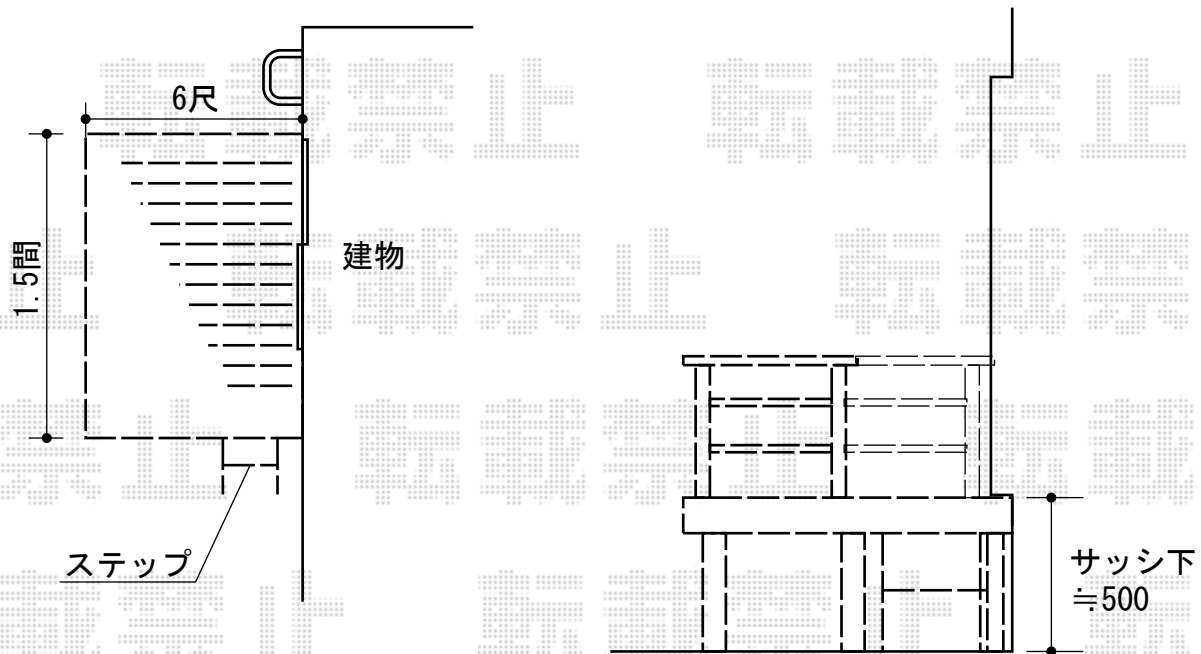

### リウッドデッキ200

間口=1.5間 (2,657mm)

出幅=6尺 (1,825mm)

色：ウォームグレイ

床板：縦張り

束柱：Sタイプ (400~500mm)

オプション：リウッドステップ4型 Sタイプ 2段×1箇所

現場状況や作図制限により概略図の内容と多少の違いが生じることがございます。  
施工時は、現場優先とさせていただきますので、お立会い頂き、  
最終のご指示のほど、何卒、宜しくお願い致します。