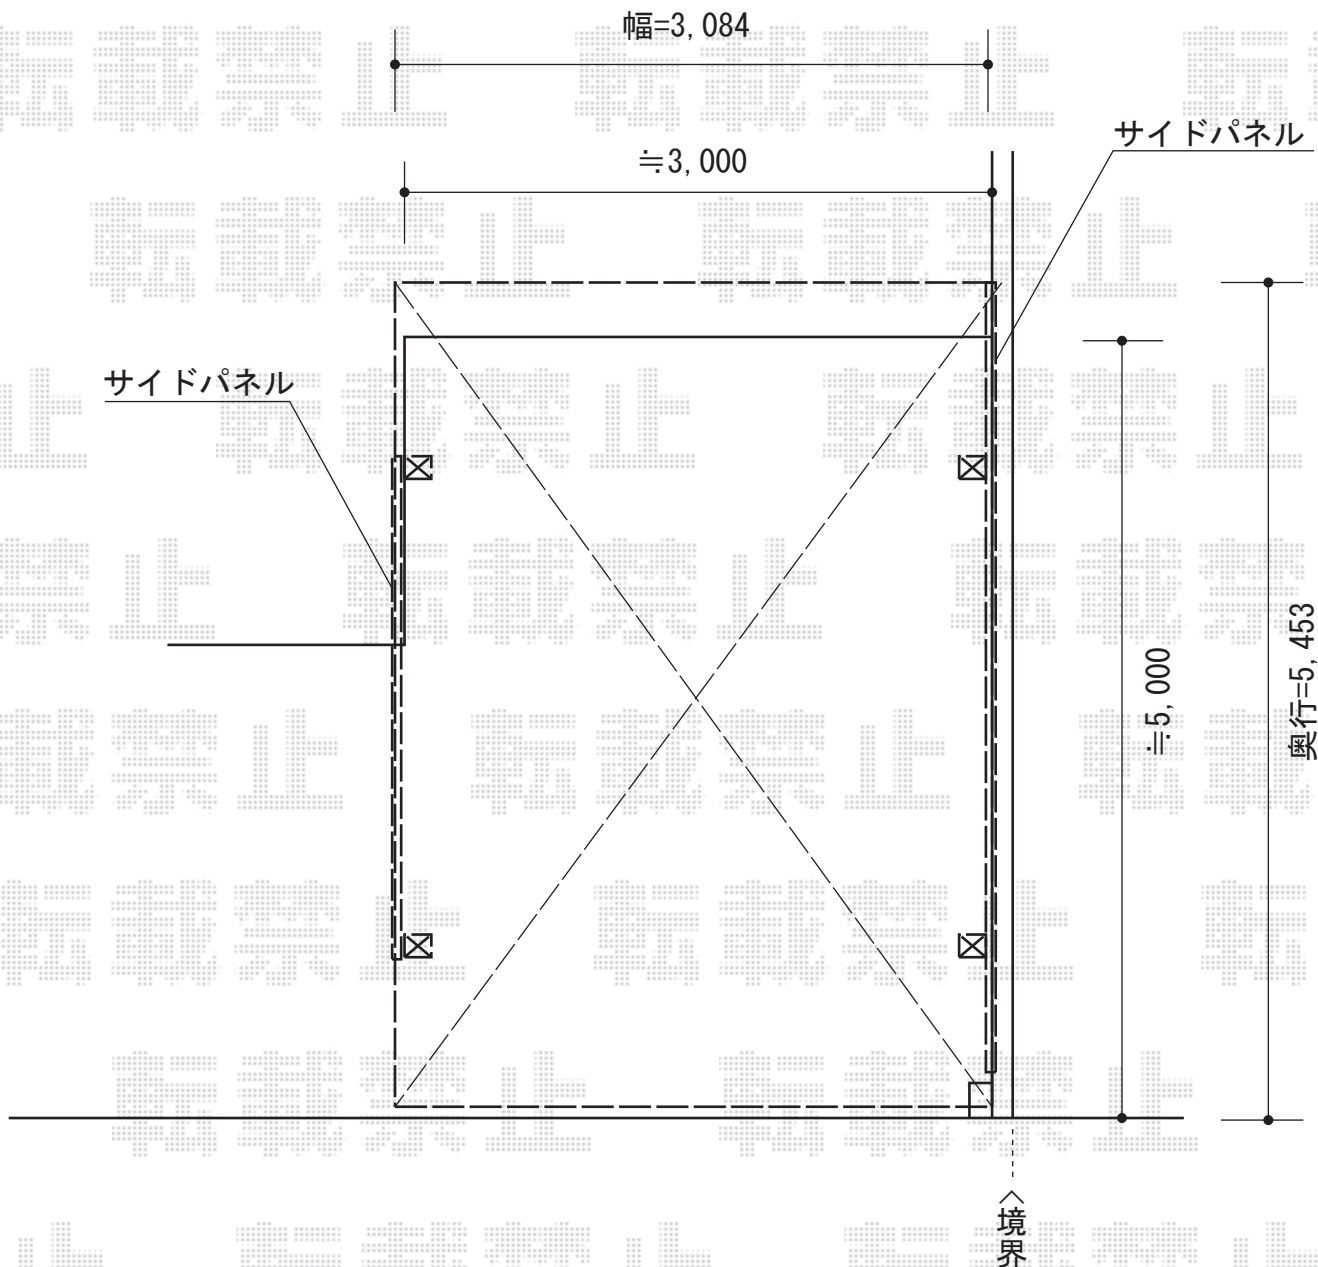

テリオSPORTIII 900 4本柱 角柱仕様 積雪～30cm対応

トステム テリオSPORTIII 900 4本柱 角柱仕様 積雪～30cm対応
幅=3,084mm
奥行=5,453mm
色：シャイングレー
屋根材：遮光タイプ/スチール折板（ガリバリウム鋼板）
柱仕様：角柱4本/ロング柱25仕様（有効高 約2,500mm）
横材：なし

トステム サイドパネル（ポリカーボネート）1面（長さ方向）囲い 角柱タイプ 4本柱
台形タイプ1段：55用×2セット
標準タイプ2段：55用×2セット
パネル色：【未定】ブルースモークorクリマツト
色：シャイングレー